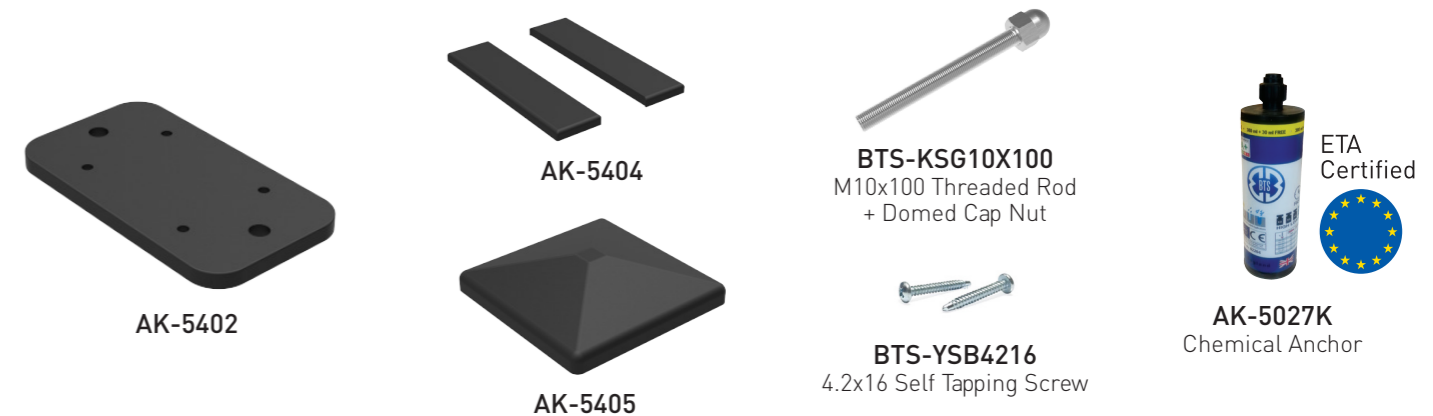

• Fence with angled louver profiles.

• Clôture avec profils de persiennes inclinés.

PROFILES / PROFILS

ACCESSORIES / ACCESSOIRES

BTS Aluminium

wind Stop 2 railing systems

Argesan is Manufacturer Dealer of BTS Aluminium