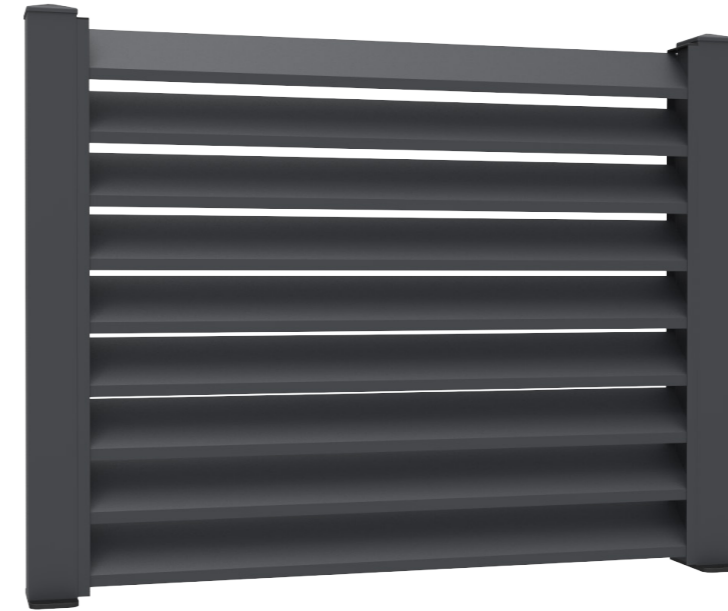

• Fence with angled louver profiles.

• Clôture avec profils de persiennes inclinés.

PROFILES / PROFILS

ACCESSORIES / ACCESSOIRES

BTS Aluminium

wind Stop 2 railing systems

Argesan is Manufacturer Dealer of BTS Aluminium