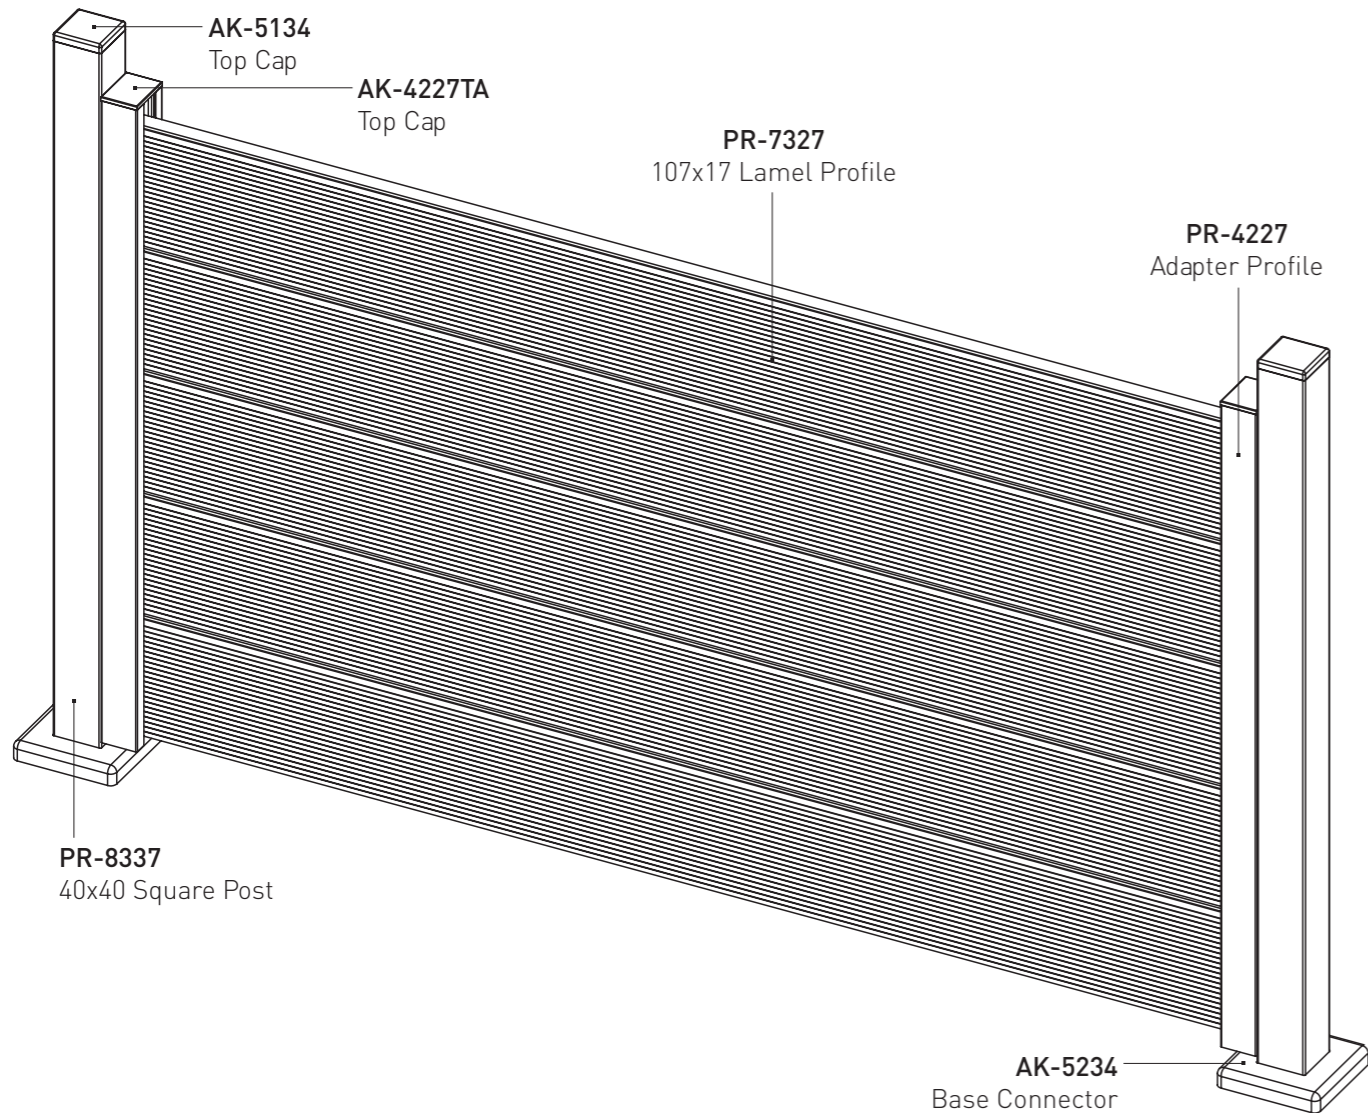

PROFILES / PROFILES