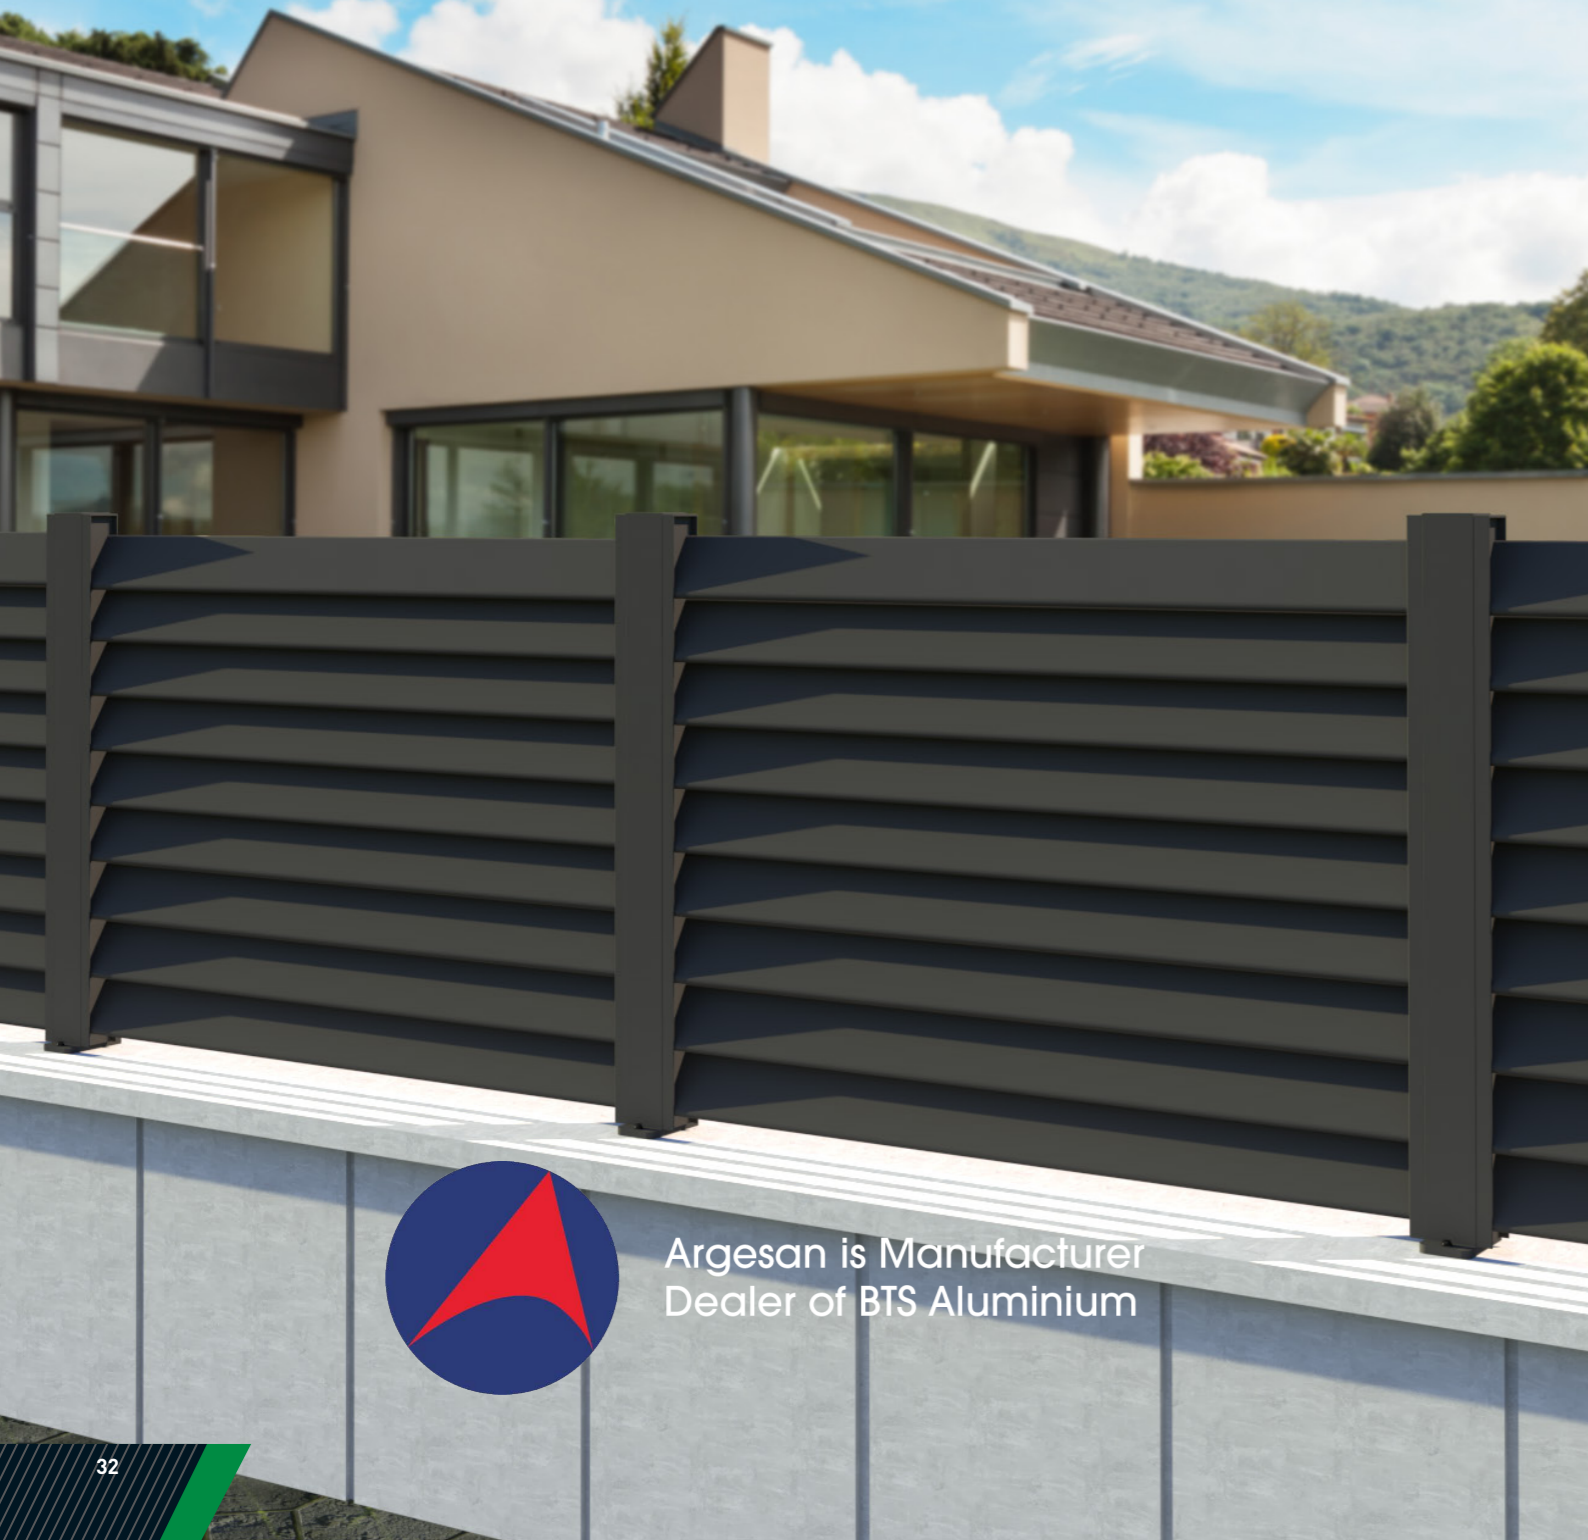

The standards stay the same,
but innovation never ends...

Argesan is Manufacturer
Dealer of BTS Aluminium