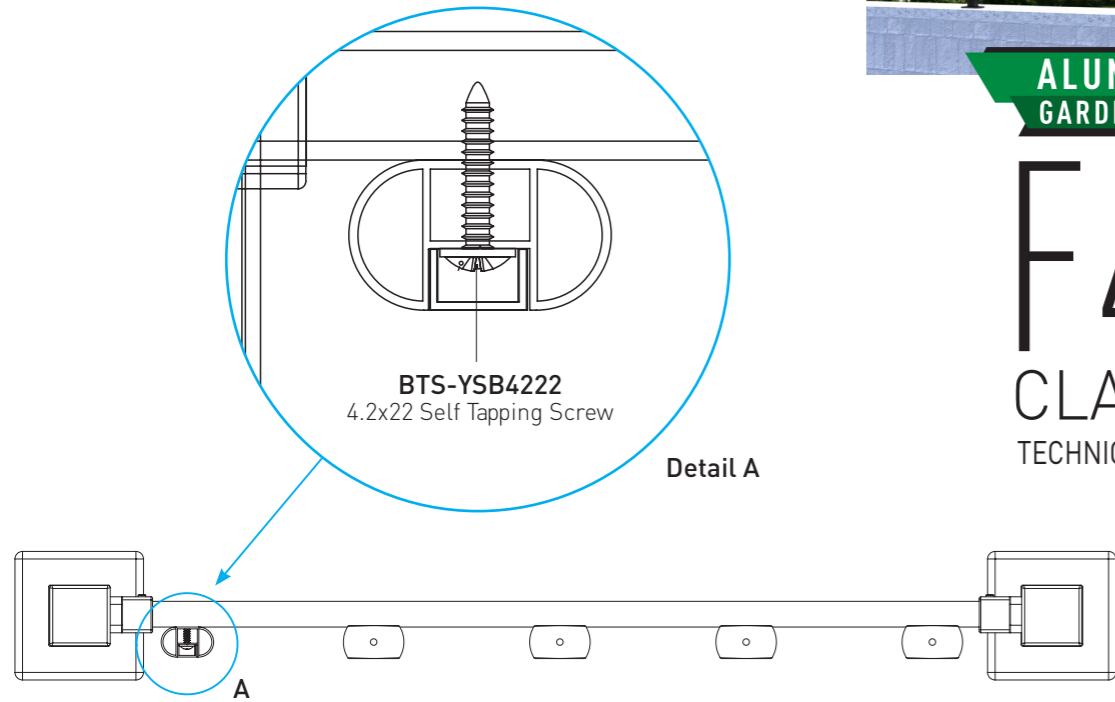

- Le profil horizontal peut être combiné avec du verre de 8 mm.

PROFILES / PROFILES

ACCESSORIES / ACCESSOIRES

AK-5134

AK-4227TA

BTS-VT75100
7.5x100 Galvanized Torx

BTS-YSB4216
4.2x16 Self Tapping Screw

BTS Aluminium

ALUMINIUM GARDEN FENCE

F40 CLASSIC

TECHNICAL DETAILS

• System is proper to be connected from wall to wall.

• Le système est approprié pour être connecté d'un mur à l'autre.

PROFILES / PROFILS

ACCESSORIES / ACCESSOIRES