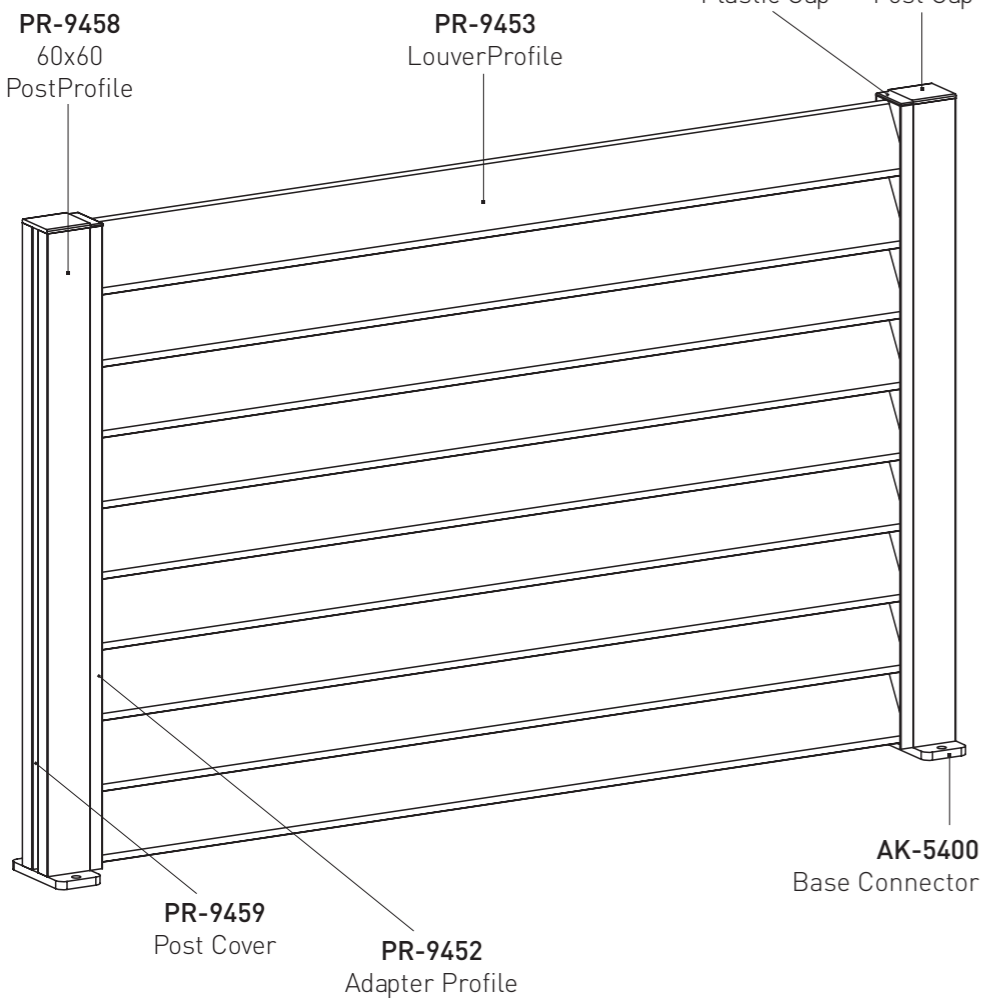

BTS Aluminium

**ALUMINIUM
GARDEN FENCE**

F60 LOUVER

TECHNICAL DETAILS

BTS-YSB4216
4.2x16
Self Tapping Screw

- Fence with angled louver profiles.

- Clôture avec profils de persiennes inclinés.

PROFILES / PROFILS

PR-9459
0.100 kg/m

PR-9452
0.730 kg/m

PR-9453
0.998 kg/m

PR-9460
0.268 kg/m

PR-9458
1.663 kg/m

PR-9481
0.613 kg/m

PR-9480
1.392 kg/m

ACCESSORIES / ACCESSOIRES

AK-5403

AK-5352B

AK-5400

BTS-KSG10X100
M10x100 Threaded Rod
+ Domed Cap Nut

BTS-YSB4216
4.2x16 Self Tapping Screw

AK-5027K
Chemical Anchor

4.2x16
Self Tapping Screw