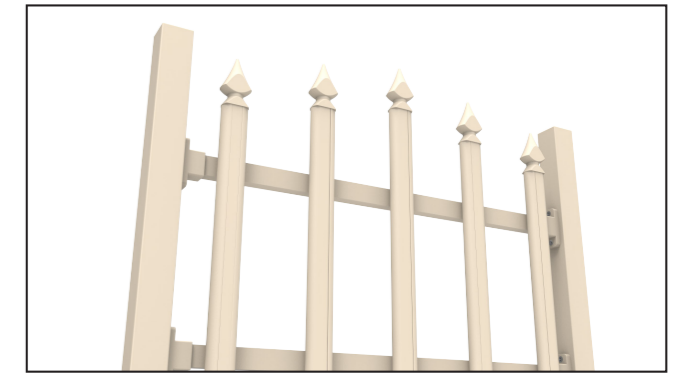

- Le profil horizontal peut être combiné avec du verre de 8 mm.

PROFILES / PROFILES

ACCESSORIES / ACCESSOIRES

AK-5134

AK-4227TA

BTS-VT75100
7.5x100 Galvanized Torx

BTS-YSB4216
4.2x16 Self Tapping Screw

BTS Aluminium

ALUMINIUM GARDEN FENCE

F40 CLASSIC

TECHNICAL DETAILS

• System is proper to be connected from wall to wall.

• Le système est approprié pour être connecté d'un mur à l'autre.

PROFILES / PROFILS

ACCESSORIES / ACCESSOIRES