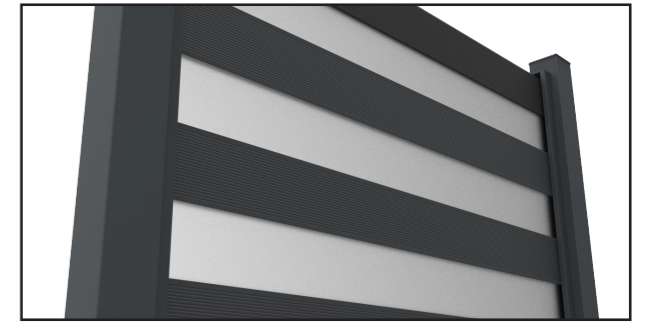

- Fence with patterned profile and flat surface profile.
- Clôture avec profil à motifs et profil de surface plane.