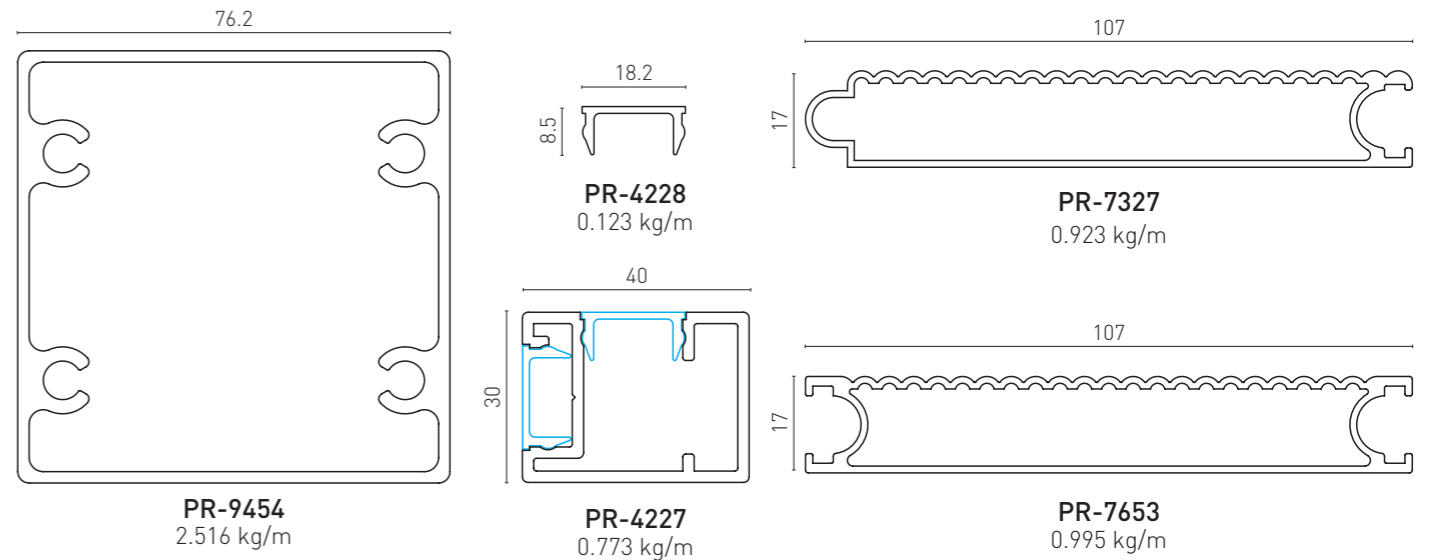

PROFILES / PROFILES