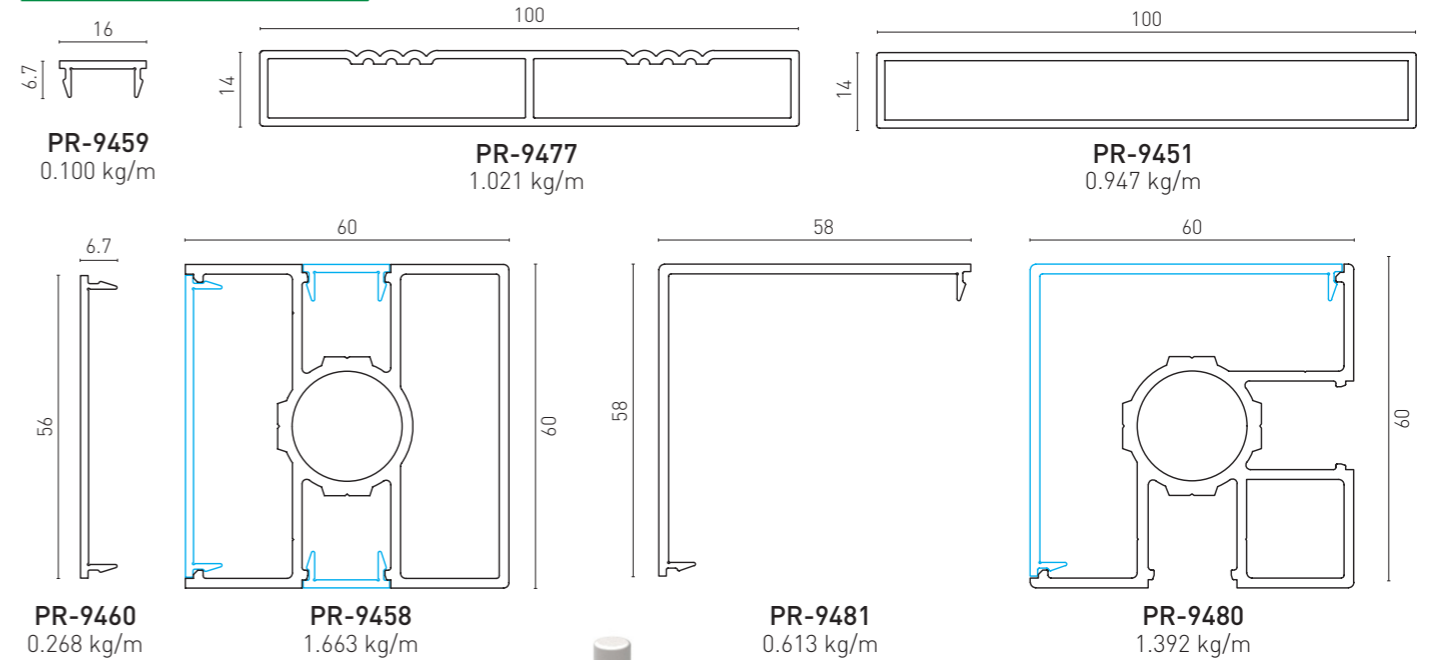

ALUMINIUM GARDEN FENCE

F40 CLASSIC

TECHNICAL DETAILS

• System is proper to be connected from wall to wall.

• Le système est approprié pour être connecté d'un mur à l'autre.

PROFILES / PROFILS

ACCESSORIES / ACCESSOIRES

BTS Aluminium

ALUMINIUM
GARDEN FENCE

F60

TECHNICAL DETAILS

- Fence with patterned horizontal profile and flat surface profile.

- Clôture avec profil horizontal à motifs et profil de surface plane.

PROFILES / PROFILES

ACCESSORIES / ACCESSOIRES

BTS Aluminium

**ALUMINIUM
GARDEN FENCE**

F60 LOUVER

TECHNICAL DETAILS

Fixing Detail from Adapter Profile to Post Profile

BTS-YSB4216
4.2x16
Self Tapping Screw

Detail A