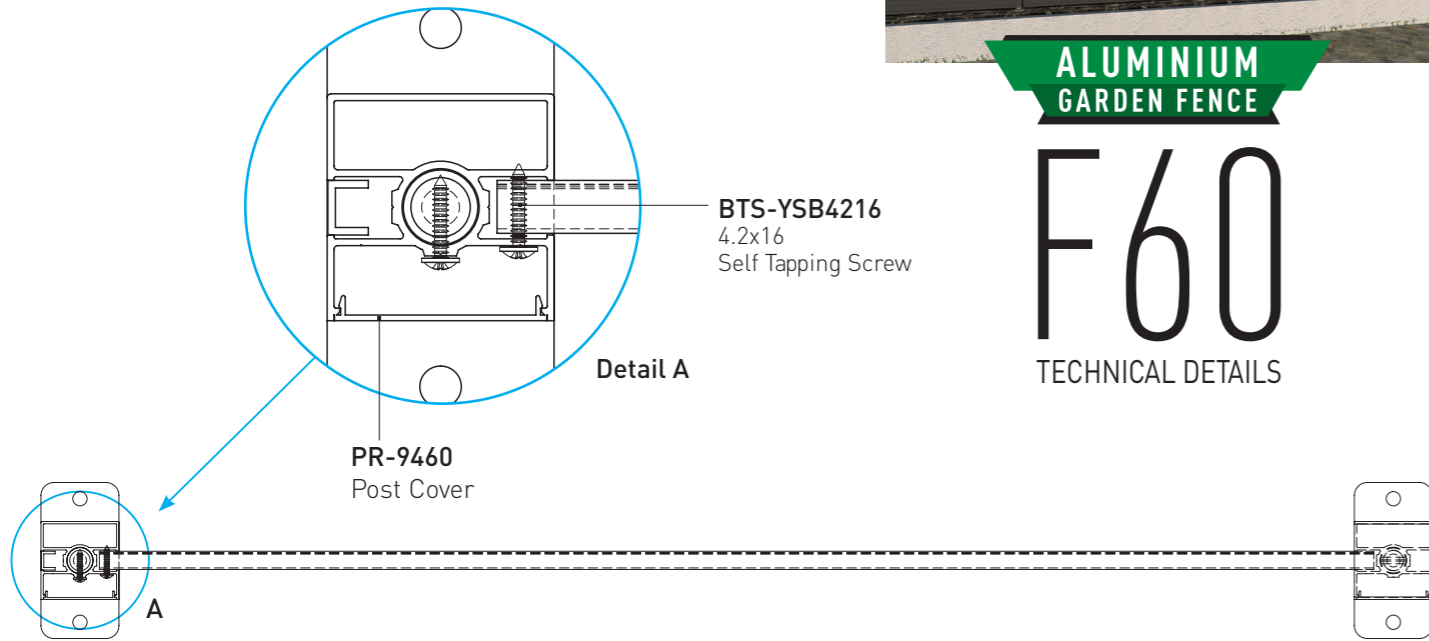

ALUMINIUM GARDEN FENCE

F40 CLASSIC

TECHNICAL DETAILS

• System is proper to be connected from wall to wall.

• Le système est approprié pour être connecté d'un mur à l'autre.

PROFILES / PROFILS

ACCESSORIES / ACCESSOIRES

BTS Aluminium

ALUMINIUM
GARDEN FENCE

F60

TECHNICAL DETAILS

- Fence with patterned horizontal profile and flat surface profile.

- Clôture avec profil horizontal à motifs et profil de surface plane.

PROFILES / PROFILES