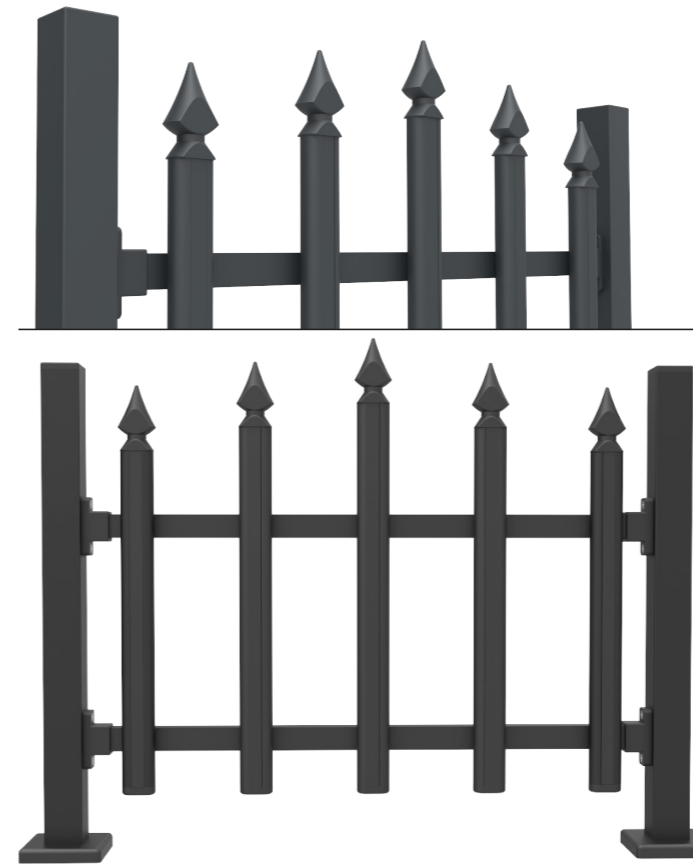

- Le profil horizontal peut être combiné avec du verre de 8 mm.

PROFILES / PROFILES

ACCESSORIES / ACCESSOIRES

AK-5134

AK-4227TA

BTS-VT75100
7.5x100 Galvanized Torx

BTS-YSB4216
4.2x16 Self Tapping Screw

BTS Aluminium

ALUMINIUM GARDEN FENCE

F40 CLASSIC

TECHNICAL DETAILS

• System is proper to be connected from wall to wall.

• Le système est approprié pour être connecté d'un mur à l'autre.

PROFILES / PROFILS

ACCESSORIES / ACCESSOIRES