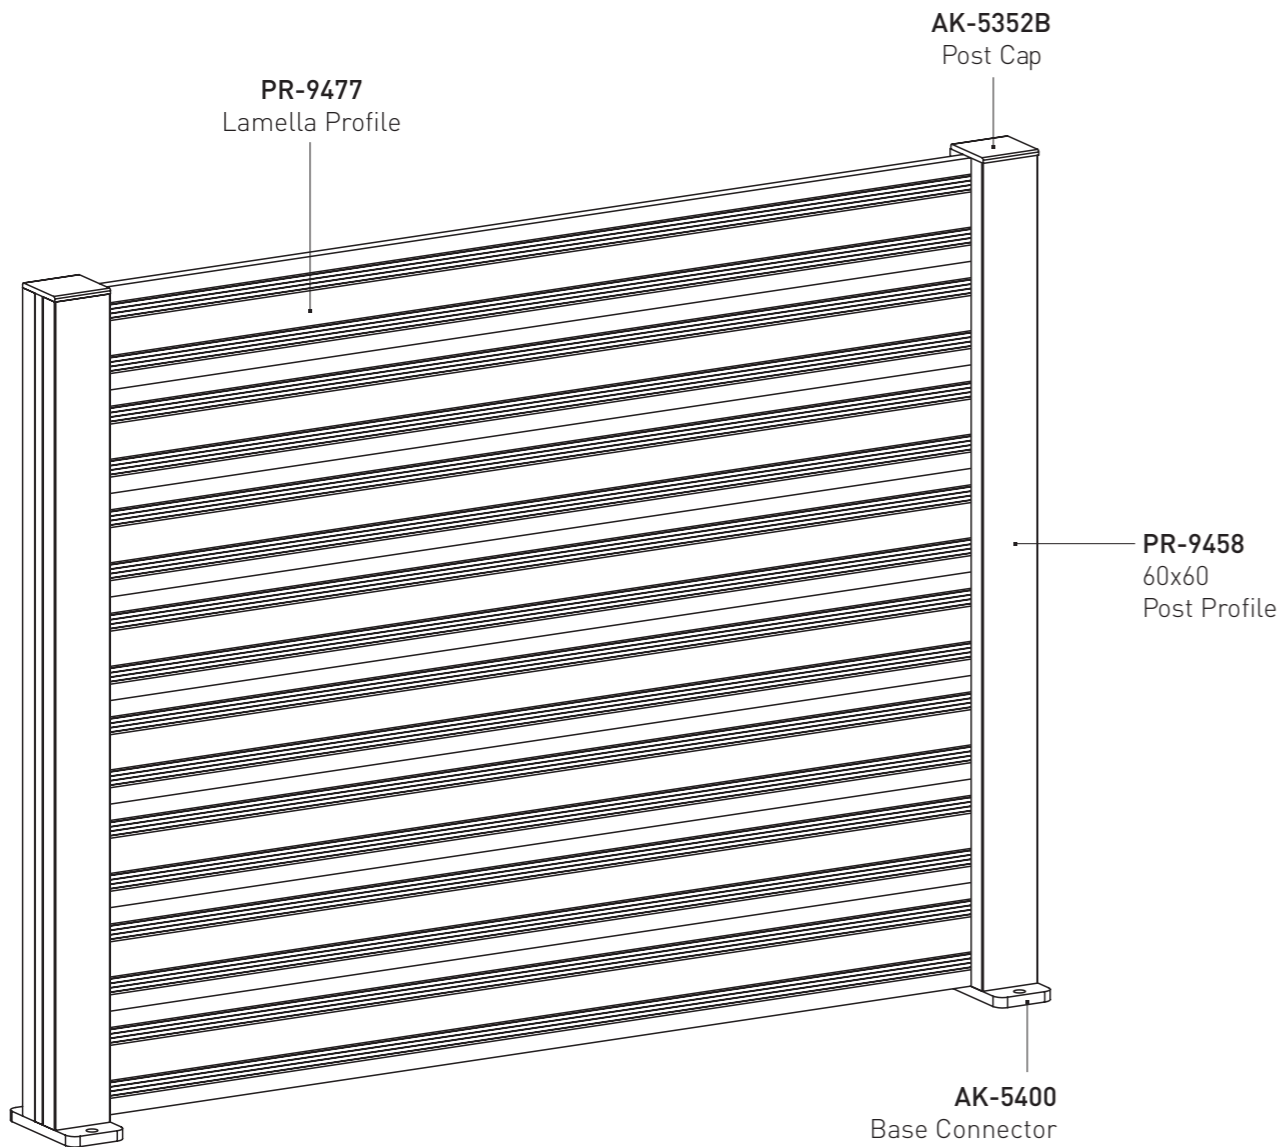

ALUMINIUM
GARDEN FENCE

F60

TECHNICAL DETAILS