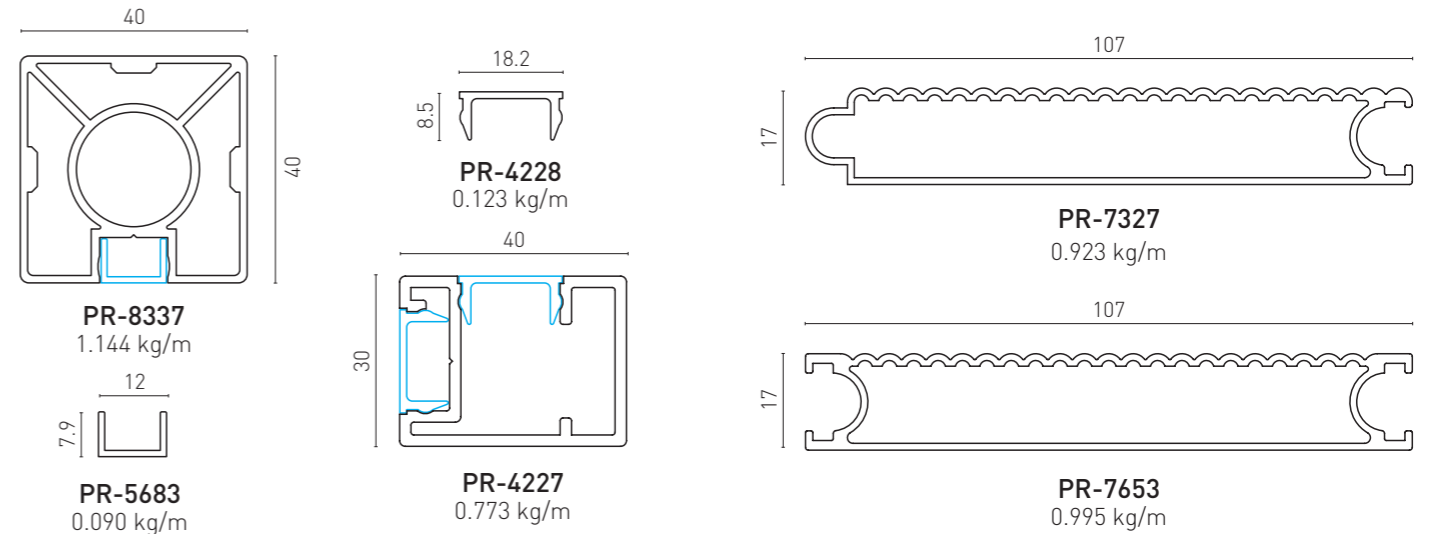

BTS Aluminium

ALUMINIUM GARDEN FENCE

F40

TECHNICAL DETAILS

PR-4228

Detail A

BTS-YSB4216
4.2x16
Self Tapping Screw

- The horizontal profile can be combined with 8 mm glass.

- Le profil horizontal peut être combiné avec du verre de 8 mm.

PROFILES / PROFILES

ACCESSORIES / ACCESSOIRES

AK-5134

AK-4227TA

BTS-VT75100
7.5x100 Galvanized Torx

BTS-YSB4216
4.2x16 Self Tapping Screw

BTS Aluminium

ALUMINIUM GARDEN FENCE

F40 CLASSIC

TECHNICAL DETAILS

• System is proper to be connected from wall to wall.

• Le système est approprié pour être connecté d'un mur à l'autre.

PROFILES / PROFILS

ACCESSORIES / ACCESSOIRES