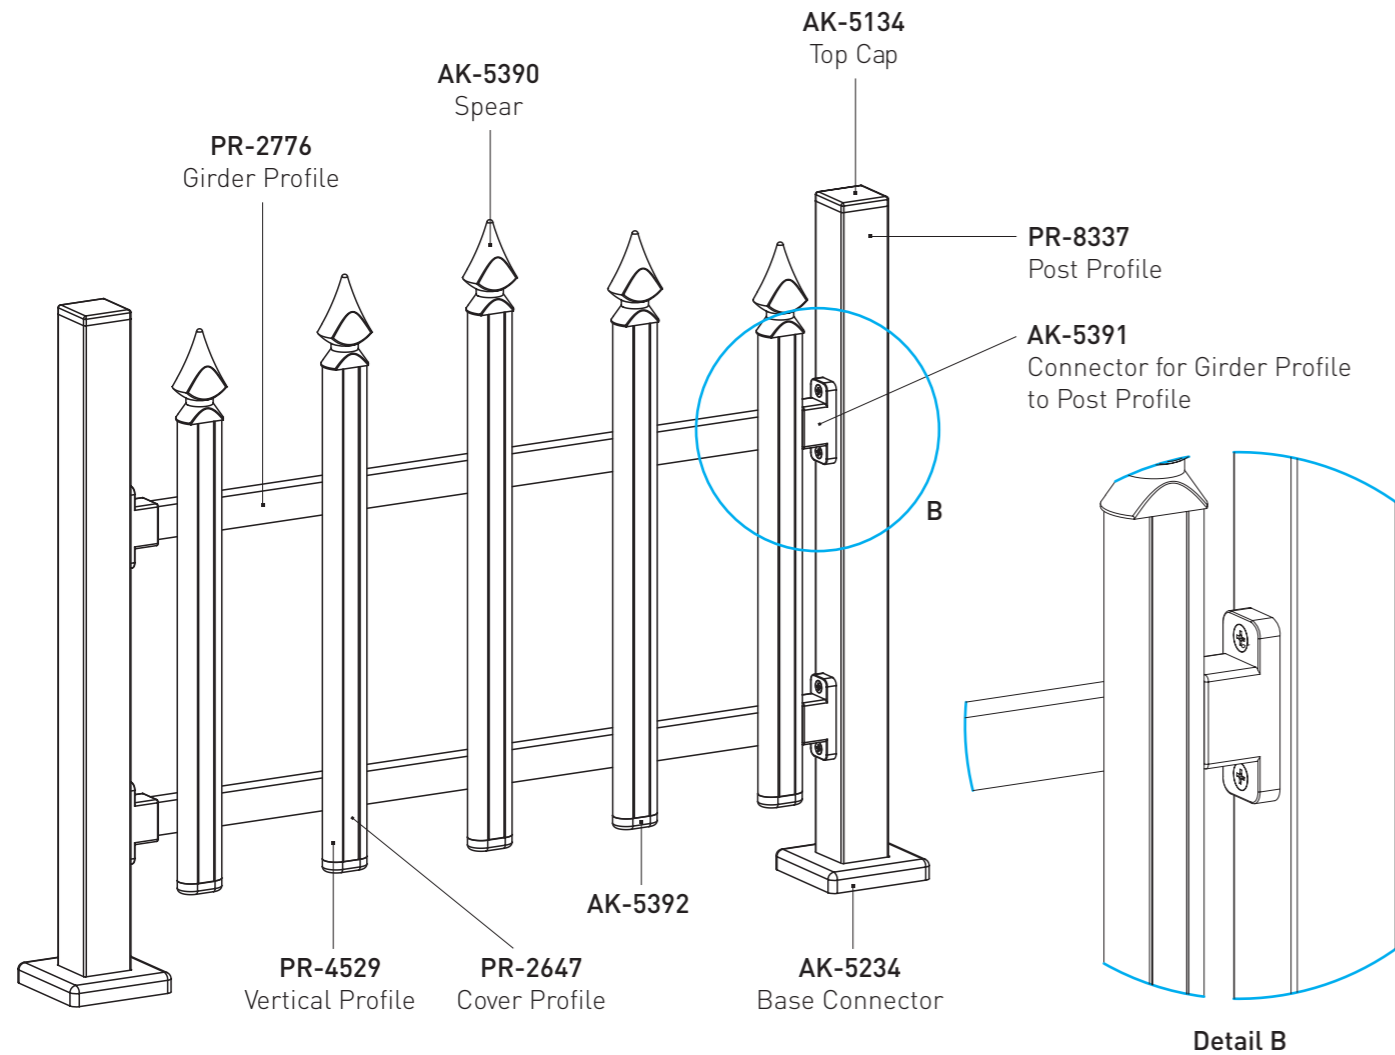

- Le profil horizontal peut être combiné avec du verre de 8 mm.

PROFILES / PROFILES

ACCESSORIES / ACCESSOIRES

AK-5134

AK-4227TA

BTS-VT75100
7.5x100 Galvanized Torx

BTS-YSB4216
4.2x16 Self Tapping Screw

BTS Aluminium

ALUMINIUM GARDEN FENCE

F40 CLASSIC

TECHNICAL DETAILS

• System is proper to be connected from wall to wall.

• Le système est approprié pour être connecté d'un mur à l'autre.

PROFILES / PROFILS

ACCESSORIES / ACCESSOIRES