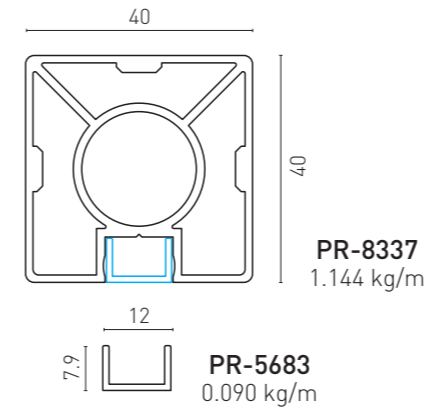

- Le profil horizontal peut être combiné avec du verre de 8 mm.

PROFILES / PROFILES

ACCESSORIES / ACCESSOIRES

AK-5134

AK-4227TA

BTS-VT75100
7.5x100 Galvanized Torx

BTS-YSB4216
4.2x16 Self Tapping Screw

BTS Aluminium

ALUMINIUM GARDEN FENCE

F40 CLASSIC

TECHNICAL DETAILS

• System is proper to be connected from wall to wall.

• Le système est approprié pour être connecté d'un mur à l'autre.

PROFILES / PROFILS

ACCESSORIES / ACCESSOIRES

BTS Aluminium

ALUMINIUM
GARDEN FENCE

F60

TECHNICAL DETAILS

- Fence with patterned horizontal profile and flat surface profile.

- Clôture avec profil horizontal à motifs et profil de surface plane.

PROFILES / PROFILES