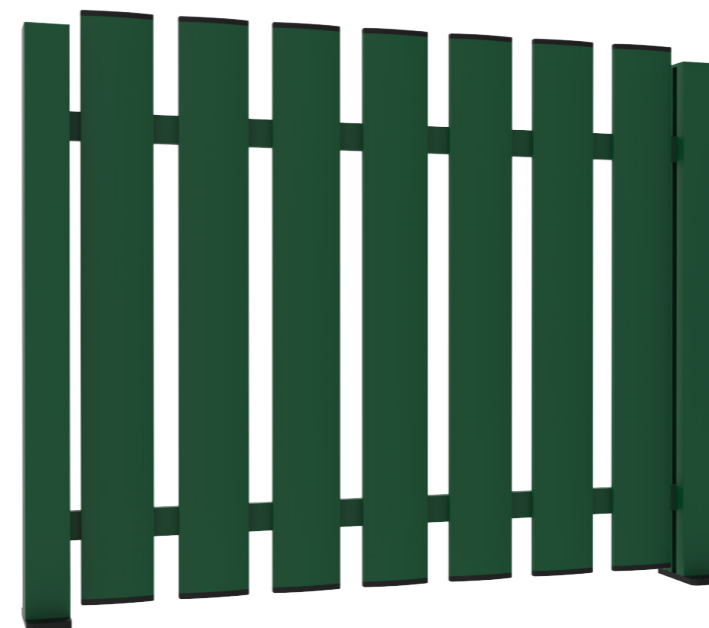

ALUMINIUM GARDEN FENCE

F60V
TECHNICAL DETAILS

- Fence with cambered type vertical profile and flat vertical profile.

- Clôture avec profil vertical de type cambré et profil vertical plat.

PROFILES / PROFILS