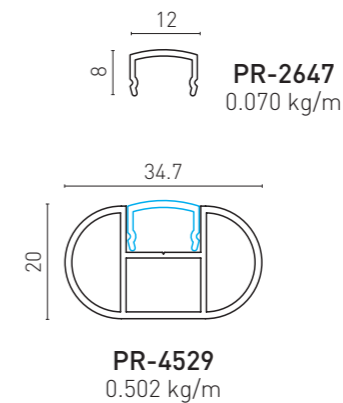

- Le profil horizontal peut être combiné avec du verre de 8 mm.

PROFILES / PROFILES

ACCESSORIES / ACCESSOIRES

AK-5134

AK-4227TA

BTS-VT75100
7.5x100 Galvanized Torx

BTS-YSB4216
4.2x16 Self Tapping Screw

BTS Aluminium

ALUMINIUM GARDEN FENCE

F40 CLASSIC

TECHNICAL DETAILS

• System is proper to be connected from wall to wall.

• Le système est approprié pour être connecté d'un mur à l'autre.

PROFILES / PROFILS

ACCESSORIES / ACCESSOIRES

BTS Aluminium

ALUMINIUM
GARDEN FENCE

F60

TECHNICAL DETAILS

- Fence with patterned horizontal profile and flat surface profile.

- Clôture avec profil horizontal à motifs et profil de surface plane.

PROFILES / PROFILES