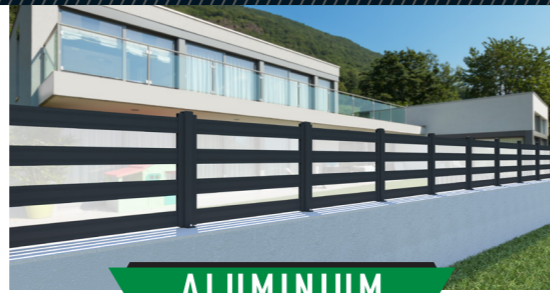

BTS Aluminium