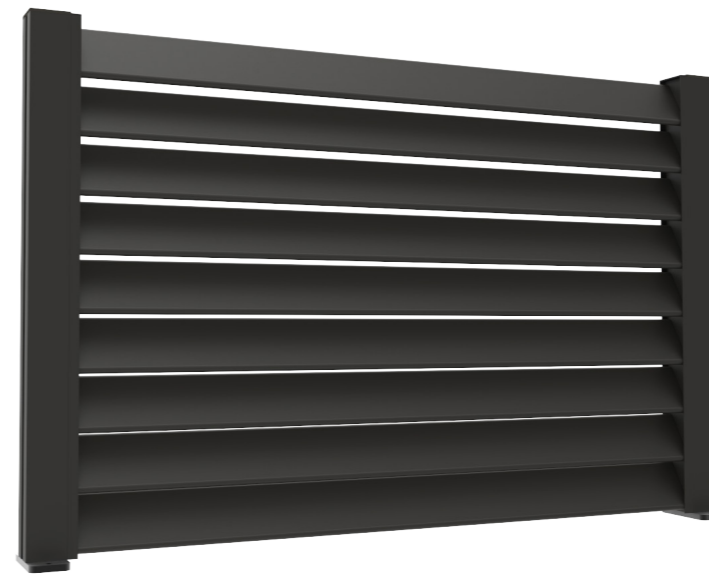

- Fence with angled louver profiles.

- Clôture avec profils de persiennes inclinés.

PROFILES / PROFILS

PR-9459
0.100 kg/m

PR-9452
0.730 kg/m

PR-9453
0.998 kg/m

PR-9460
0.268 kg/m

PR-9458
1.663 kg/m