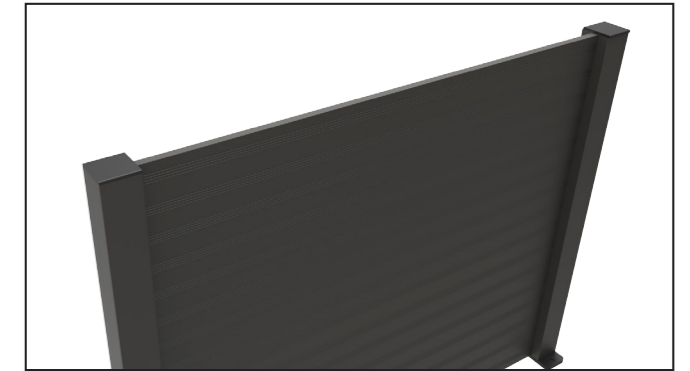

BTS Aluminium

ALUMINIUM
GARDEN FENCE

F60

TECHNICAL DETAILS

- Fence with patterned horizontal profile and flat surface profile.

- Clôture avec profil horizontal à motifs et profil de surface plane.

PROFILES / PROFILES