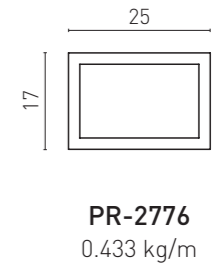

PROFILES / PROFILS