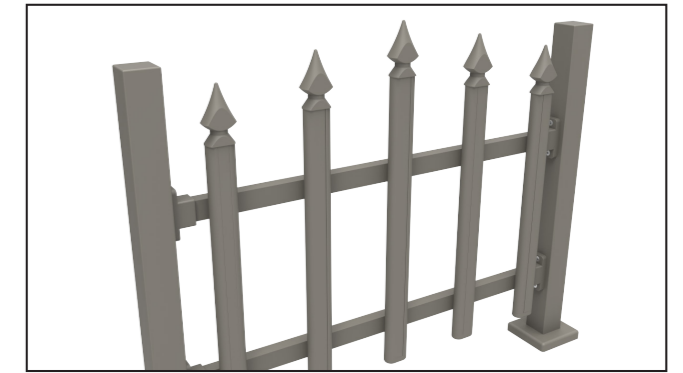

- Le profil horizontal peut être combiné avec du verre de 8 mm.

PROFILES / PROFILES

ACCESSORIES / ACCESSOIRES

AK-5134

AK-4227TA

BTS-VT75100
7.5x100 Galvanized Torx

BTS-YSB4216
4.2x16 Self Tapping Screw

BTS Aluminium

ALUMINIUM GARDEN FENCE

F40 CLASSIC

TECHNICAL DETAILS

• System is proper to be connected from wall to wall.

• Le système est approprié pour être connecté d'un mur à l'autre.

PROFILES / PROFILS

ACCESSORIES / ACCESSOIRES