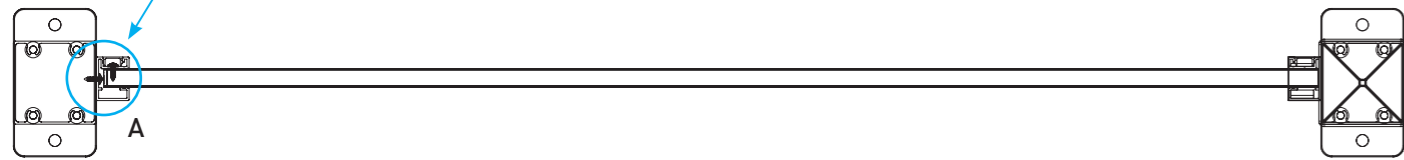

Detail A
Fixing Detail of Lamella Profiles
to Transom Profile & Transom Profile
to Post Profile