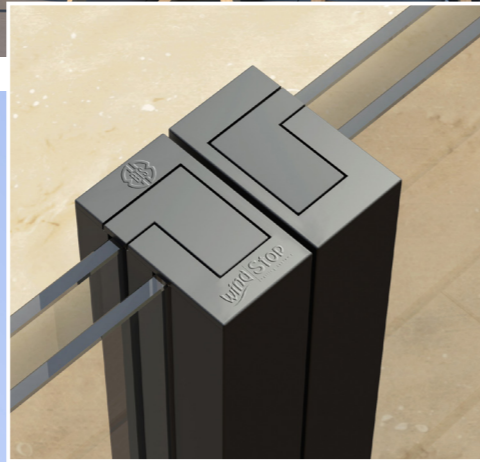

• Fence with angled louver profiles.

• Clôture avec profils de persiennes inclinés.

PROFILES / PROFILS

ACCESSORIES / ACCESSOIRES

BTS Aluminium

wind Stop 2 railing systems

Argesan is Manufacturer Dealer of BTS Aluminium