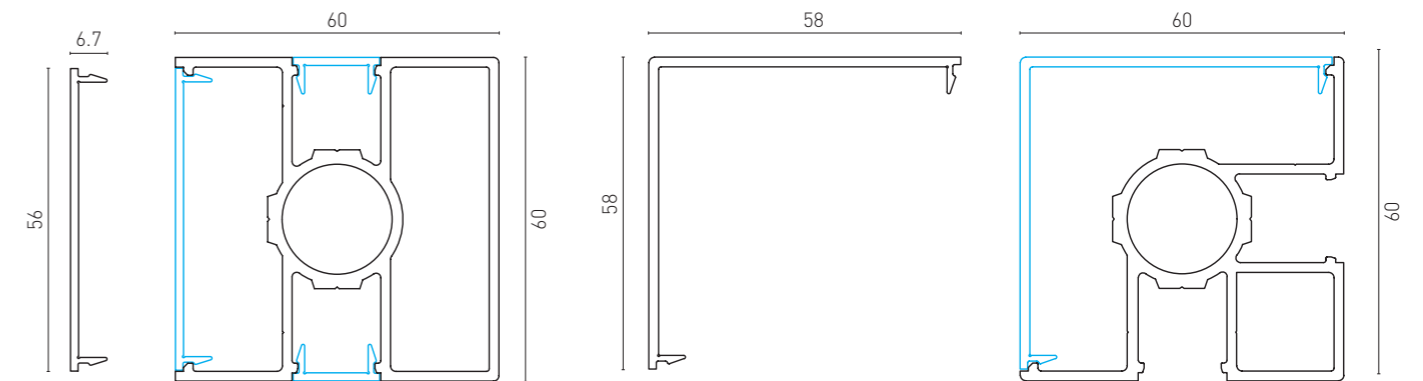

PR-9460
0.268 kg/m

PR-9458
1.663 kg/m

PR-9481
0.613 kg/m

PR-9480
1.392 kg/m

ACCESSORIES / ACCESSOIRES

AK-5403

AK-5352B

AK-5400

BTS-KSG10X100
M10x100 Threaded Rod
+ Domed Cap Nut

BTS-YSB4216
4.2x16 Self Tapping Screw

AK-5027K
Chemical Anchor