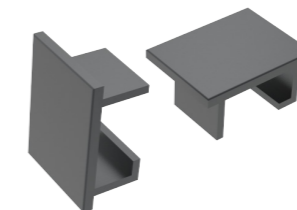

- Le profil horizontal peut être combiné avec du verre de 8 mm.

PROFILES / PROFILES

ACCESSORIES / ACCESSOIRES

AK-5134

AK-4227TA

BTS-VT75100
7.5x100 Galvanized Torx

BTS-YSB4216
4.2x16 Self Tapping Screw

BTS Aluminium

ALUMINIUM GARDEN FENCE

F40 CLASSIC

TECHNICAL DETAILS

• System is proper to be connected from wall to wall.

• Le système est approprié pour être connecté d'un mur à l'autre.

PROFILES / PROFILS

ACCESSORIES / ACCESSOIRES