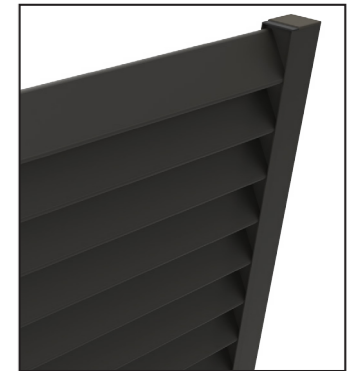

ACCESSORIES / ACCESSOIRES

BTS Aluminium

**ALUMINIUM
GARDEN FENCE**

F60 LOUVER

TECHNICAL DETAILS

Fixing Detail from Adapter Profile to Post Profile

BTS-YSB4216
4.2x16
Self Tapping Screw

Detail A

- Fence with angled louver profiles.

- Clôture avec profils de persiennes inclinés.

PROFILES / PROFILS

PR-9459
0.100 kg/m

PR-9452
0.730 kg/m

PR-9453
0.998 kg/m

PR-9460
0.268 kg/m

PR-9458
1.663 kg/m