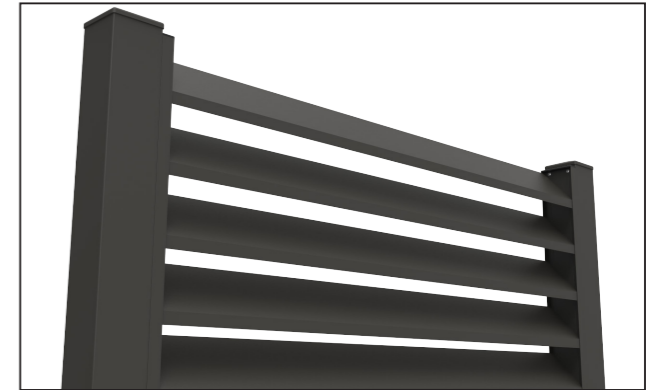

• Fence with angled louver profiles.

• Clôture avec profils de persiennes inclinés.

PROFILES / PROFILS

ACCESSORIES / ACCESSOIRES

BTS Aluminium

wind Stop 2 railing systems

Argesan is Manufacturer Dealer of BTS Aluminium