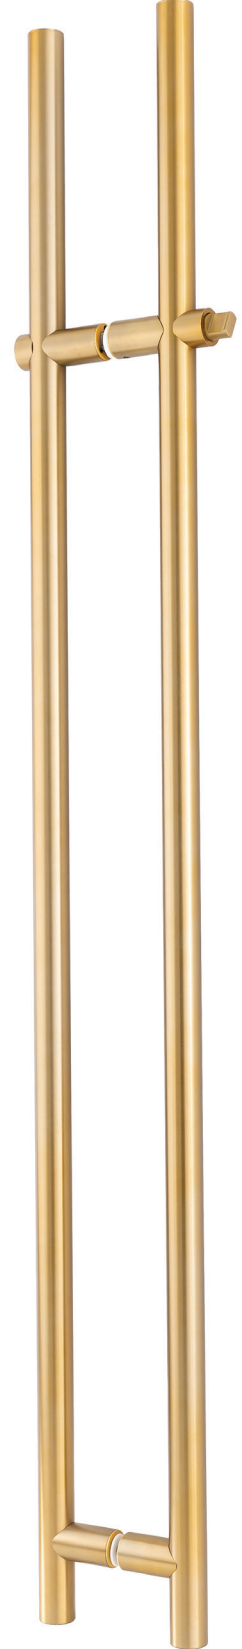

KİLİTLİ KAPI KOLLARI

KİLİTLİ KAPI KOLLARI

KİLİTLİ KAPI KOLLARI

KİLİTLİ KAPI KOLLARI

Ölçüler	
Boru	Q35mm
Uzunluk	150 cm

www.argesan.com.tr

Argesan Kalıp San. ve Tic. LTD. ŞTİ.

A: Ahi Evran OSB Mah. Oğuz Cad. No : 11 06935 Sincan / ANKARA / TÜRKİYE