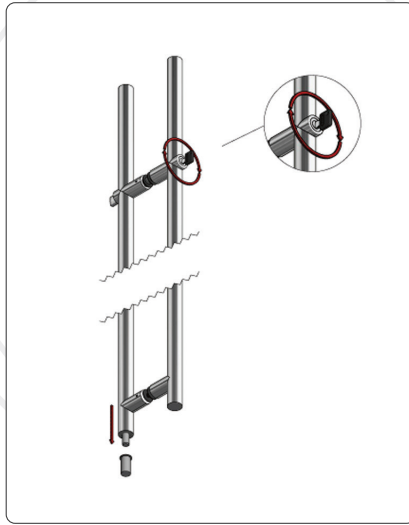

KİLİTLİ KAPI KOLLARI

KİLİTLİ KAPI KOLLARI

KİLİTLİ KAPI KOLLARI

KİLİTLİ KAPI KOLLARI

Ölçüler	
Boru	Q35mm
Uzunluk	150 cm

www.argesan.com.tr

Argesan Kalıp San. ve Tic. LTD. ŞTİ.

A: Ahi Evran OSB Mah. Oğuz Cad. No : 11 06935 Sincan / ANKARA / TÜRKİYE