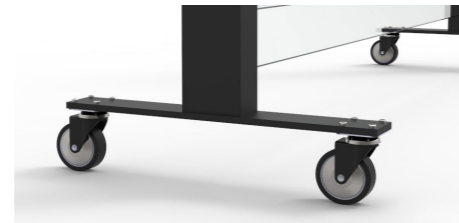

EXTRAS

Integrated Planter Support (Optional)

The WindStop retractable glass balustrade can be attached to a robust galvanized and electrostatic powder painted base designed that functions as an flower pot and counter weight against winds. Refurbish your restaurant, cafe and terrace with a new planter support for your wind breaker glass railing.

Support de jardinière intégré (Optionnel)

La balustrade en verre rétractable WindStop est fixée à une base robuste galvanisée et peinte en poudre électrostatique conçue qui fonctionne comme un pot de fleur et un contrepoids contre les vents. Rénovez votre restaurant, café et terrasse avec un nouveau support de jardinière pour votre balustrade en verre coupe-vent.

RAL colors can be applied.

Les couleurs RAL peuvent être appliquées.

Wheeled Base (Optional)

Optional trolley support with brakes on each wheel for places where fastening is not possible onto the ground.

Windstop cannot be used with wheeled bases as wind barrier panel against wind. its suggested to be used as separator in indoor commercial areas and in windless outdoor places.

Base à roulettes (Optionnel)

Support de chariot en option avec freins sur chaque roue pour les endroits où la fixation n'est pas possible au sol.

Windstop ne peut pas être utilisé avec des bases à roues comme panneau de barrière vent contre le vent. son suggéré d'être utilisé comme séparateur dans les zones commerciales intérieures et dans les endroits extérieurs sans vent.

Reinforced Support (Optional)

Height adjustable floor fastening support.

Support Renforcé (Optionnel)

Support de fixation au sol réglable en hauteur.

Technical Specifications

Description

Height Adjustable Glass Railing, Balustrade, Windbreakaer

Principle of operation

Lifting by gas pressure