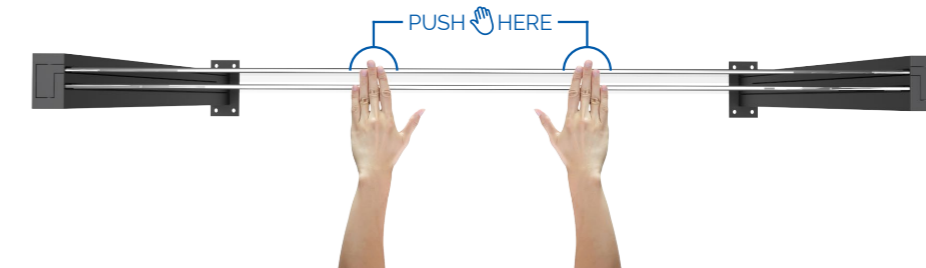

Easy to Use

It has a smart mechanism that you can raise up to 190 cm with a single touch.

Facile à utiliser: il dispose d'un mécanisme intelligent que vous pouvez soulever jusqu'à 190 cm avec une seule touche.