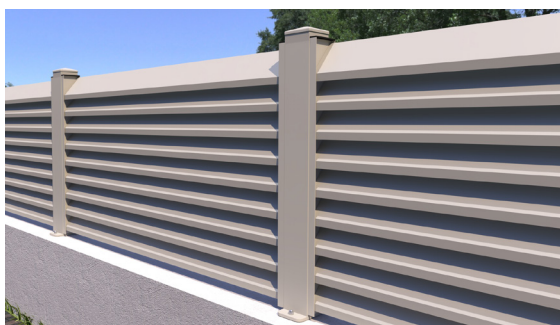

F100

Technical
Page
28-29

Page
14-15