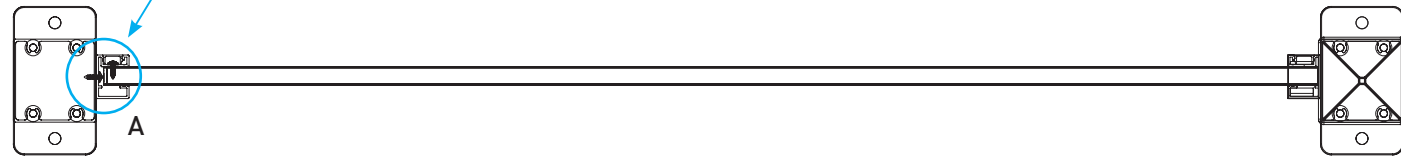

ALUMINIUM GARDEN FENCE

F76

TECHNICAL DETAILS

PR-4228
Cover Profile

BTS-YSB4216
4.2x16
Self Tapping Screw

Detail A
Fixing Detail of Lamella Profiles
to Transom Profile & Transom Profile
to Post Profile

PR-4227