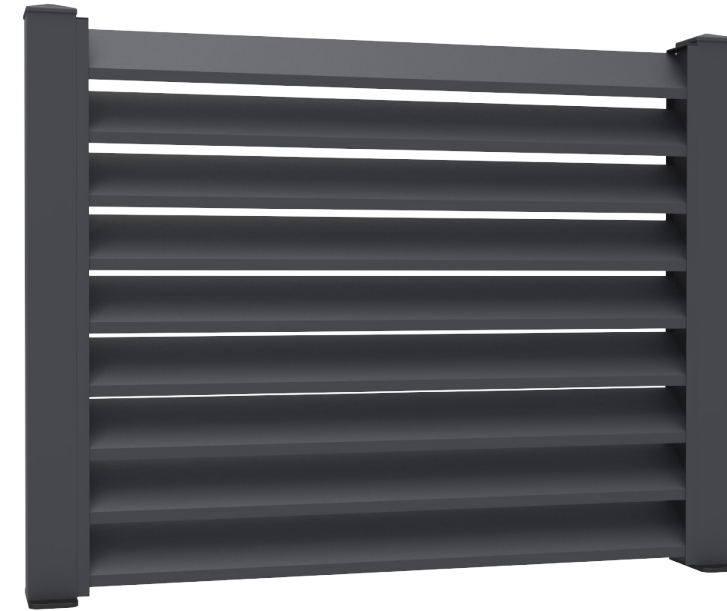

• Fence with angled louver profiles.

• Clôture avec profils de persiennes inclinés.

PROFILES / PROFILS

ACCESSORIES / ACCESSOIRES

BTS Aluminium

wind Stop 2 railing systems

Argesan is Manufacturer Dealer of BTS Aluminium