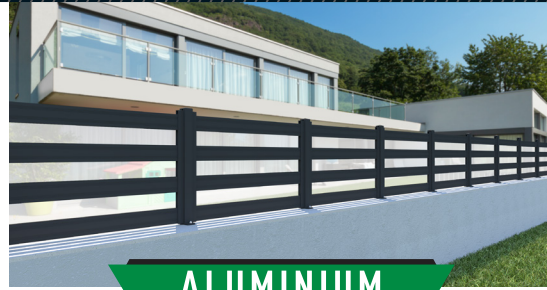

- Clôture avec profil vertical de type cambré et profil vertical plat.

**PROFILES / PROFILS**

**ACCESSORIES / ACCESSOIRES**

BTS Aluminium

ALUMINIUM GARDEN FENCE

F76

TECHNICAL DETAILS

PR-4228  
Cover Profile