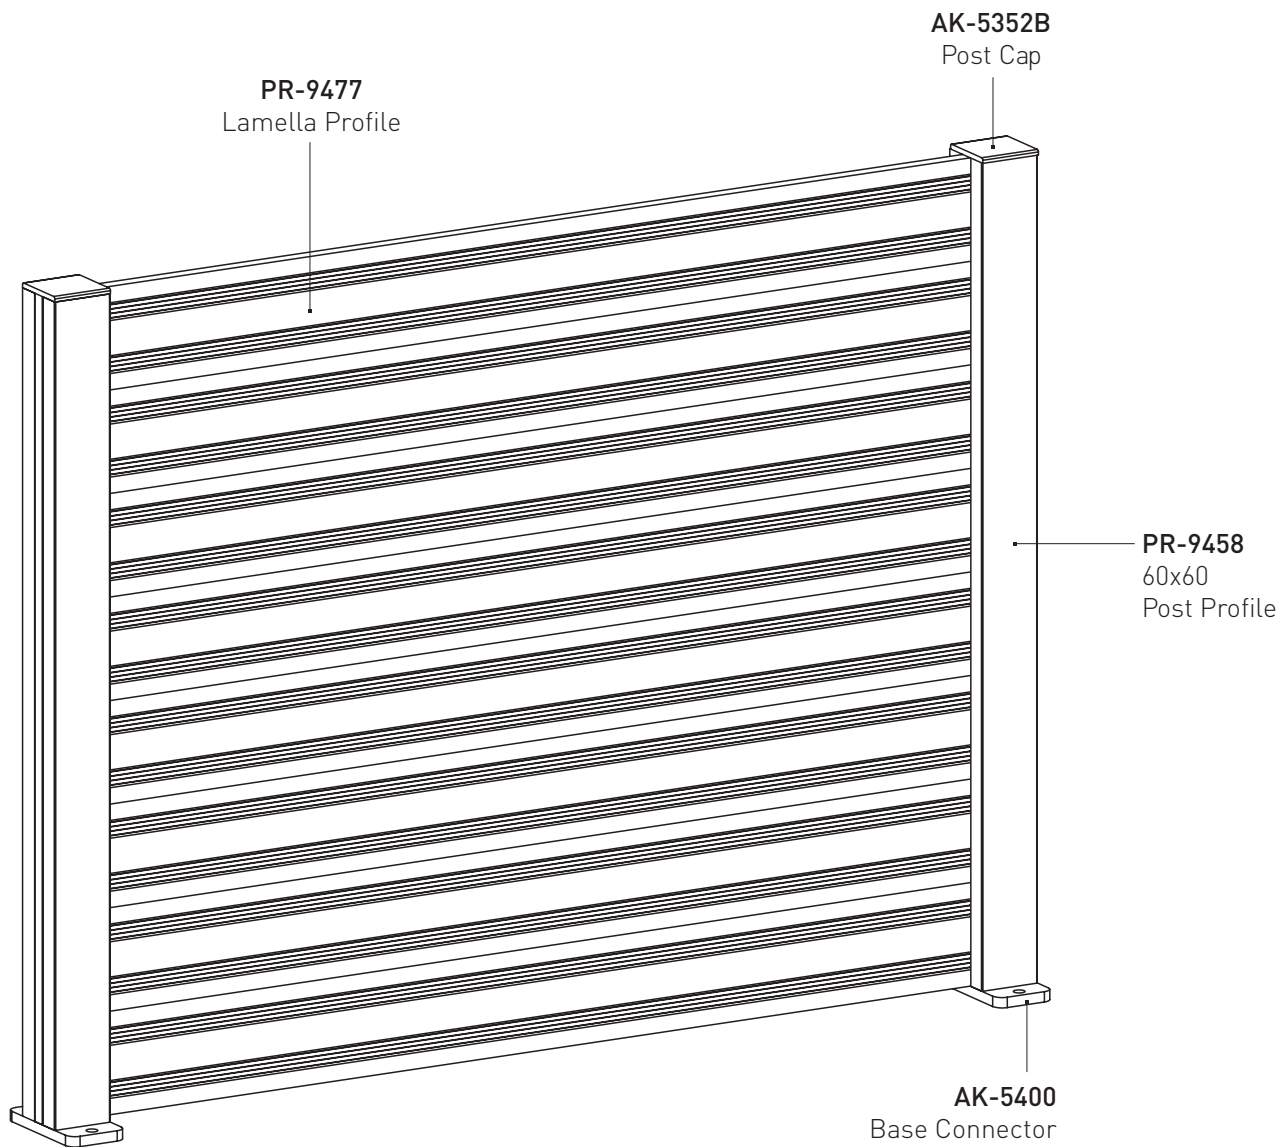

## ACCESSORIES / ACCESSOIRES

BTS Aluminium

ALUMINIUM  
GARDEN FENCE

F60

TECHNICAL DETAILS

- Fence with patterned horizontal profile and flat surface profile.

- Clôture avec profil horizontal à motifs et profil de surface plane.