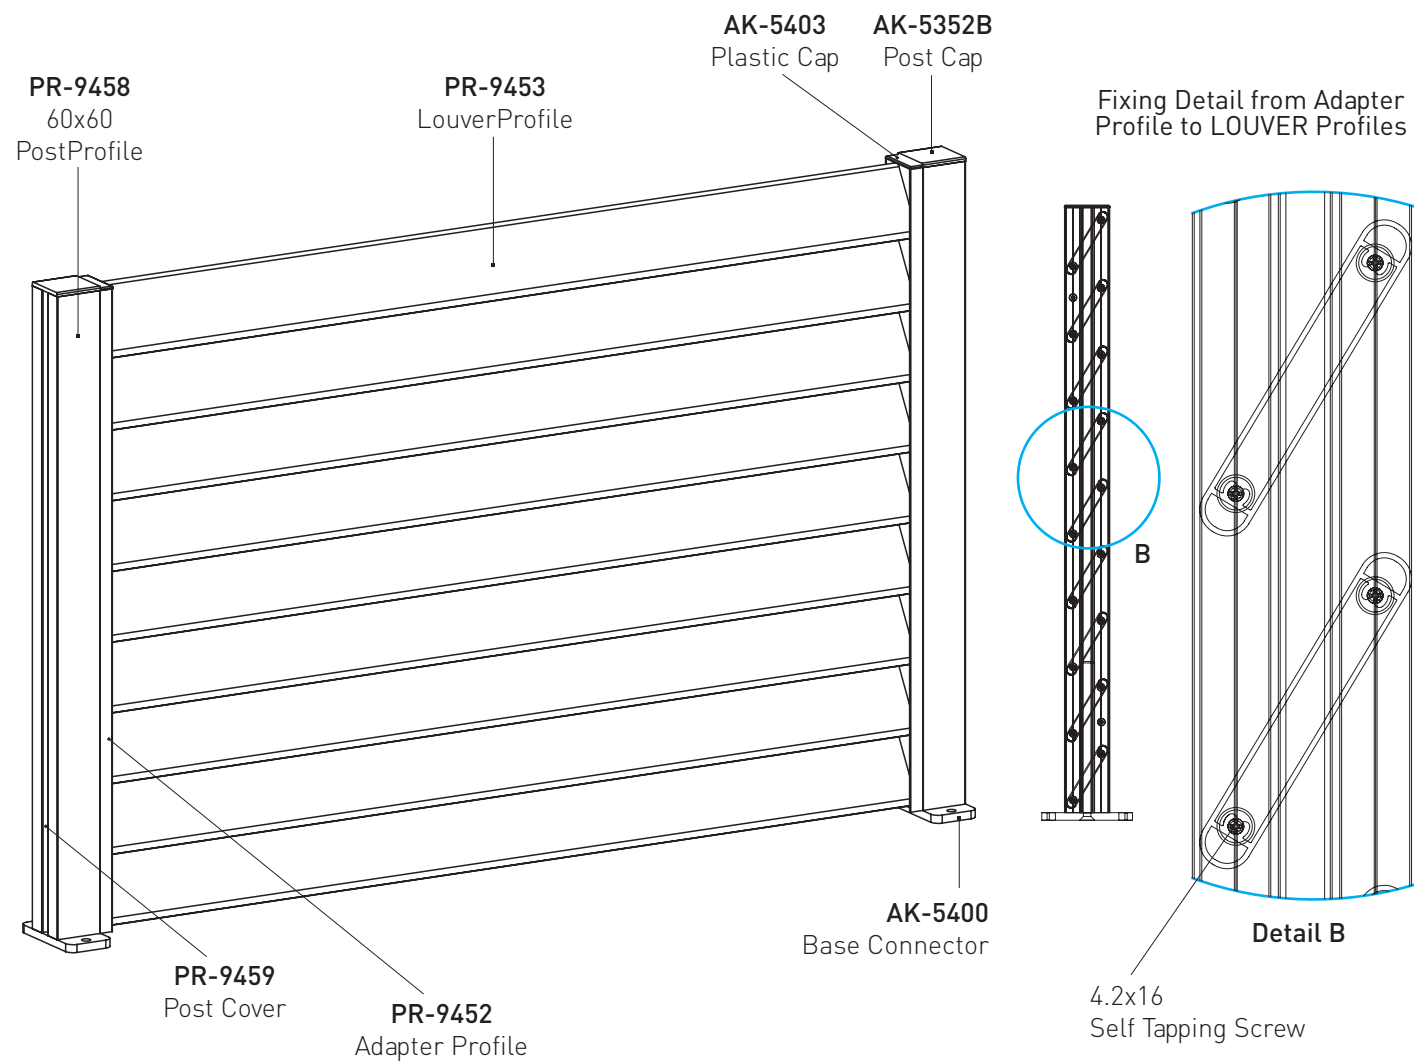

# F60 LOUVER

TECHNICAL DETAILS

Fixing Detail from Adapter Profile to Post Profile

**BTS-YSB4216**  
4.2x16  
Self Tapping Screw

Detail A

- Fence with angled louver profiles.

- Clôture avec profils de persiennes inclinés.

## PROFILES / PROFILS