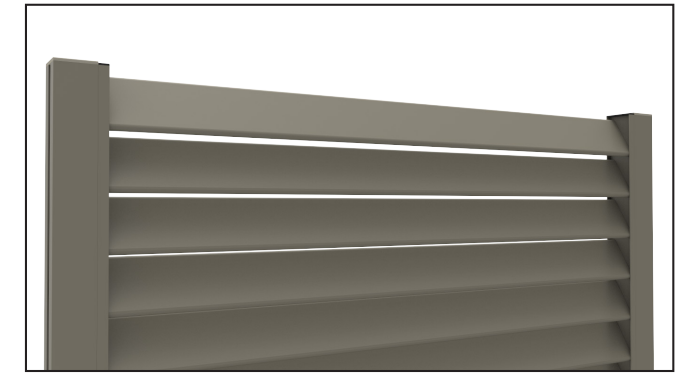

# F60 LOUVER

TECHNICAL DETAILS

Fixing Detail from Adapter Profile to Post Profile

**BTS-YSB4216**  
4.2x16  
Self Tapping Screw

Detail A

- Fence with angled louver profiles.

- Clôture avec profils de persiennes inclinés.