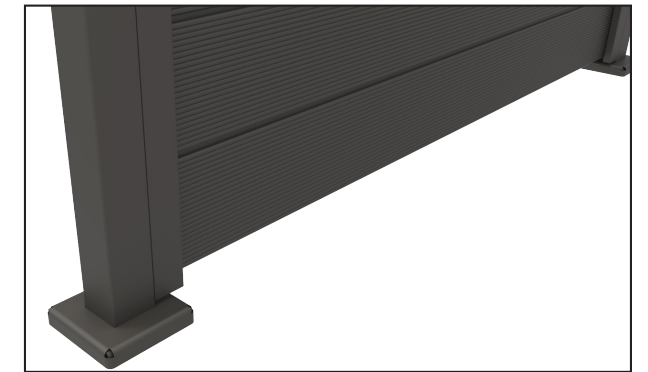

**BTS Aluminium**

**ALUMINIUM  
GARDEN FENCE**

**F40**  
TECHNICAL DETAILS

PR-4228

Detail A

BTS-YSB4216  
4.2x16  
Self Tapping Screw

- The horizontal profile can be combined with 8 mm glass.

- Le profil horizontal peut être combiné avec du verre de 8 mm.