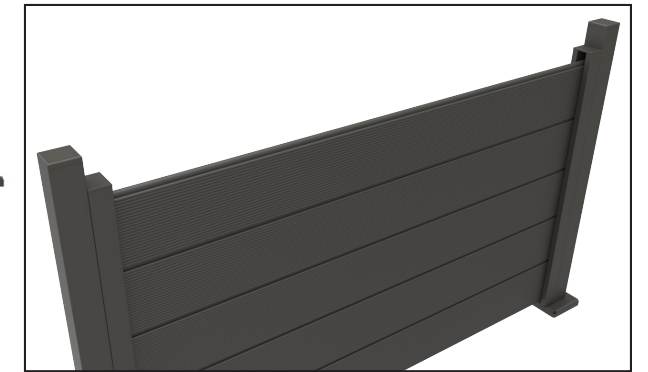

**BTS Aluminium**

**ALUMINIUM  
GARDEN FENCE**

**F40**  
TECHNICAL DETAILS

PR-4228

Detail A

BTS-YSB4216  
4.2x16  
Self Tapping Screw

- The horizontal profile can be combined with 8 mm glass.

- Le profil horizontal peut être combiné avec du verre de 8 mm.