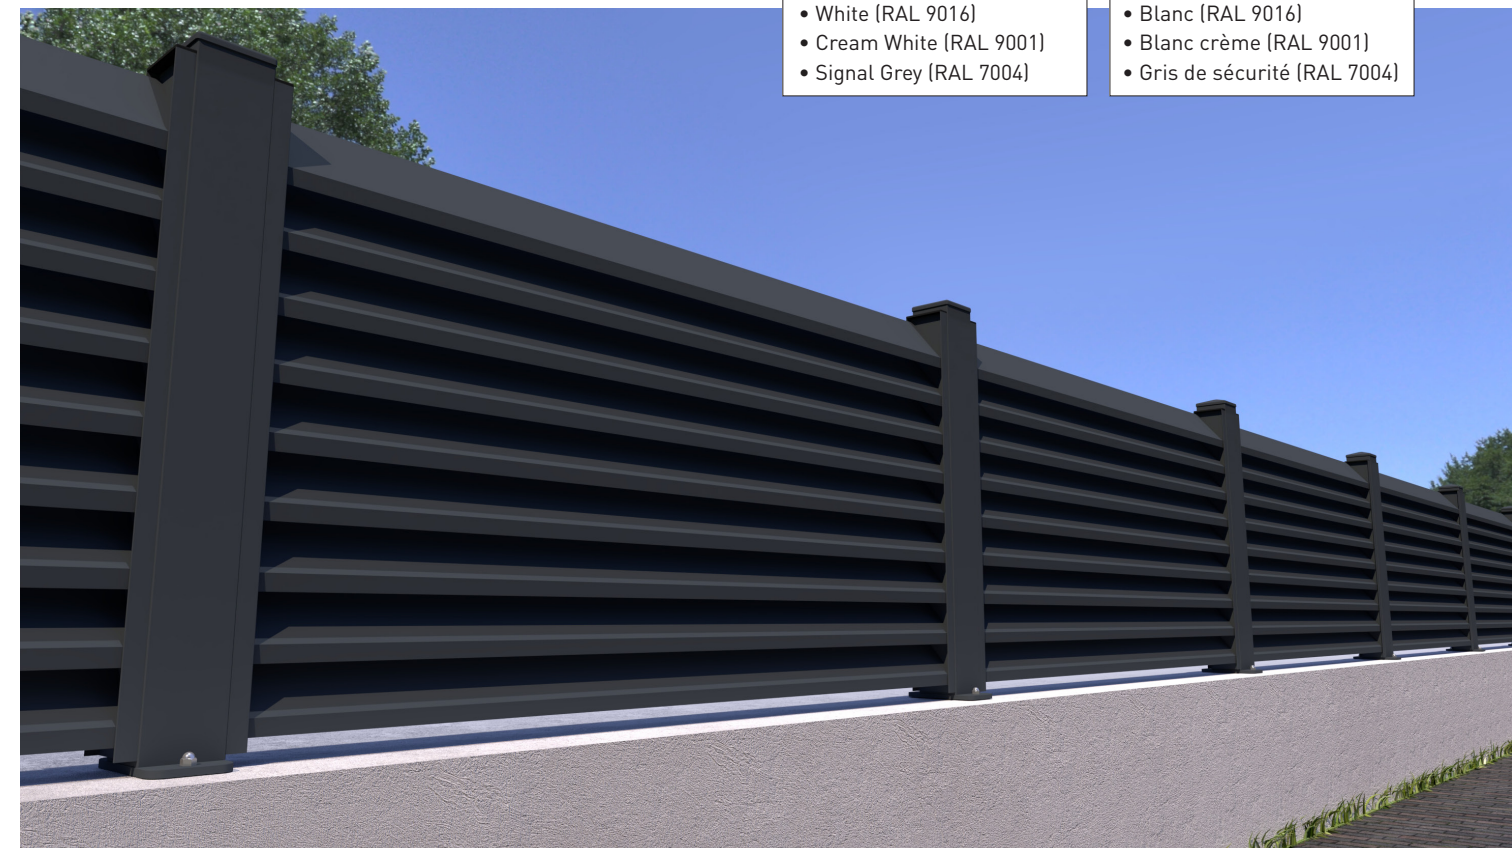

Couleurs RAL standard

- Noir (RAL 9005)
- Gris anthracite (RAL 7016)
- Blanc (RAL 9016)
- Blanc crème (RAL 9001)
- Gris de sécurité (RAL 7004)