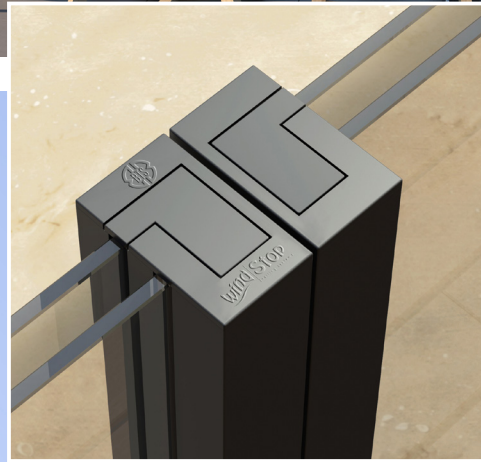

• Fence with angled louver profiles.

• Clôture avec profils de persiennes inclinés.

PROFILES / PROFILS

ACCESSORIES / ACCESSOIRES

BTS Aluminium

wind Stop 2 railing systems

Argesan is Manufacturer Dealer of BTS Aluminium