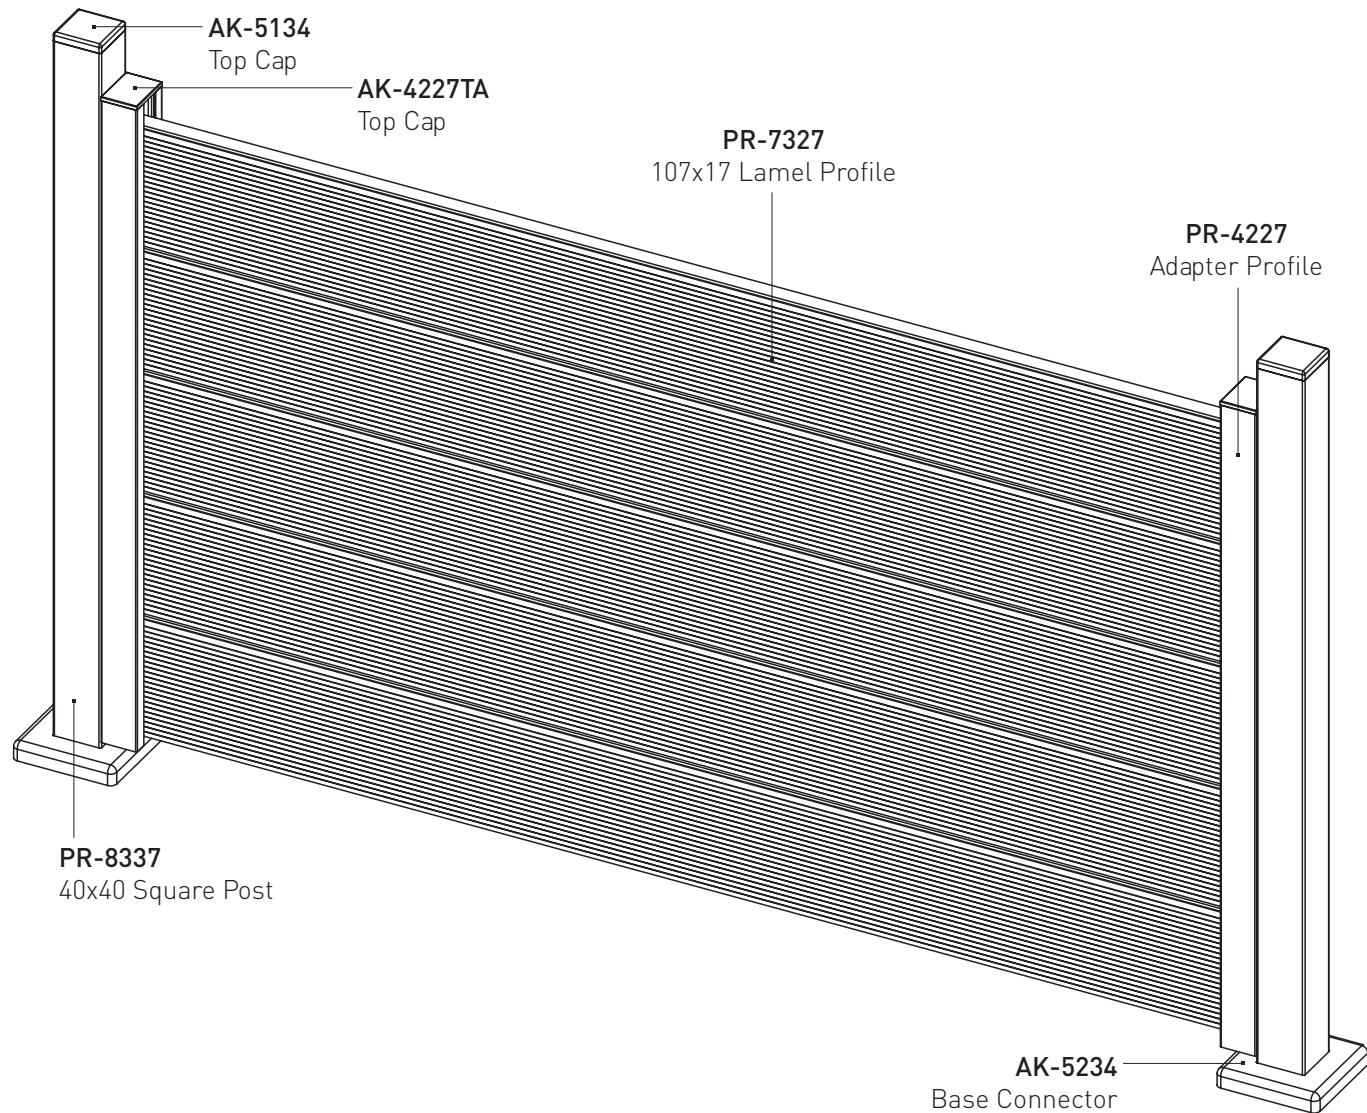

PROFILES / PROFILES