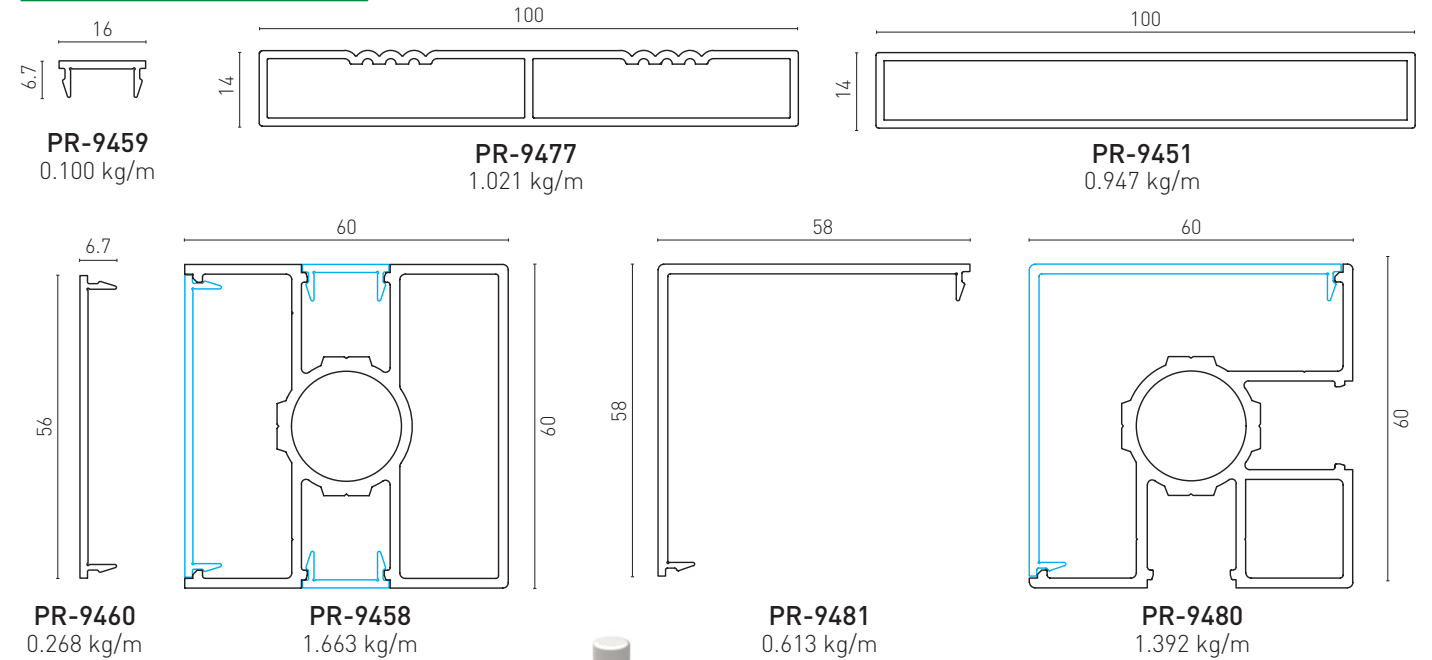

PROFILES / PROFILES