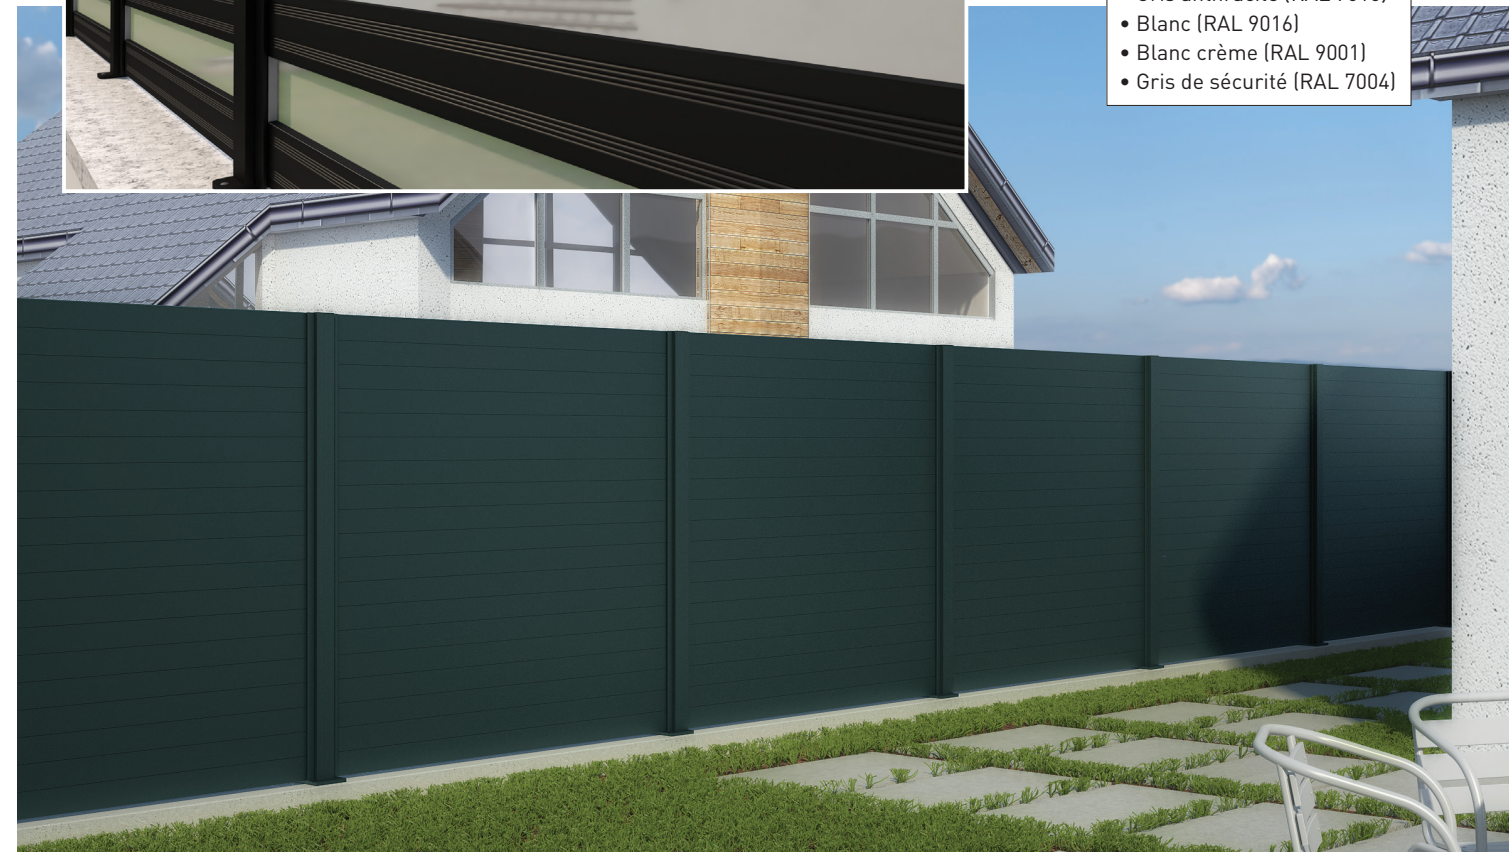

Couleurs RAL standard

- Noir (RAL 9005)
- Gris anthracite (RAL 7016)
- Blanc (RAL 9016)
- Blanc crème (RAL 9001)
- Gris de sécurité (RAL 7004)