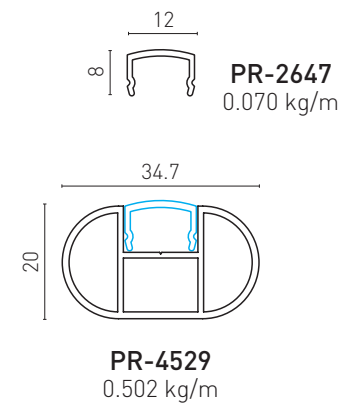

PROFILES / PROFILS