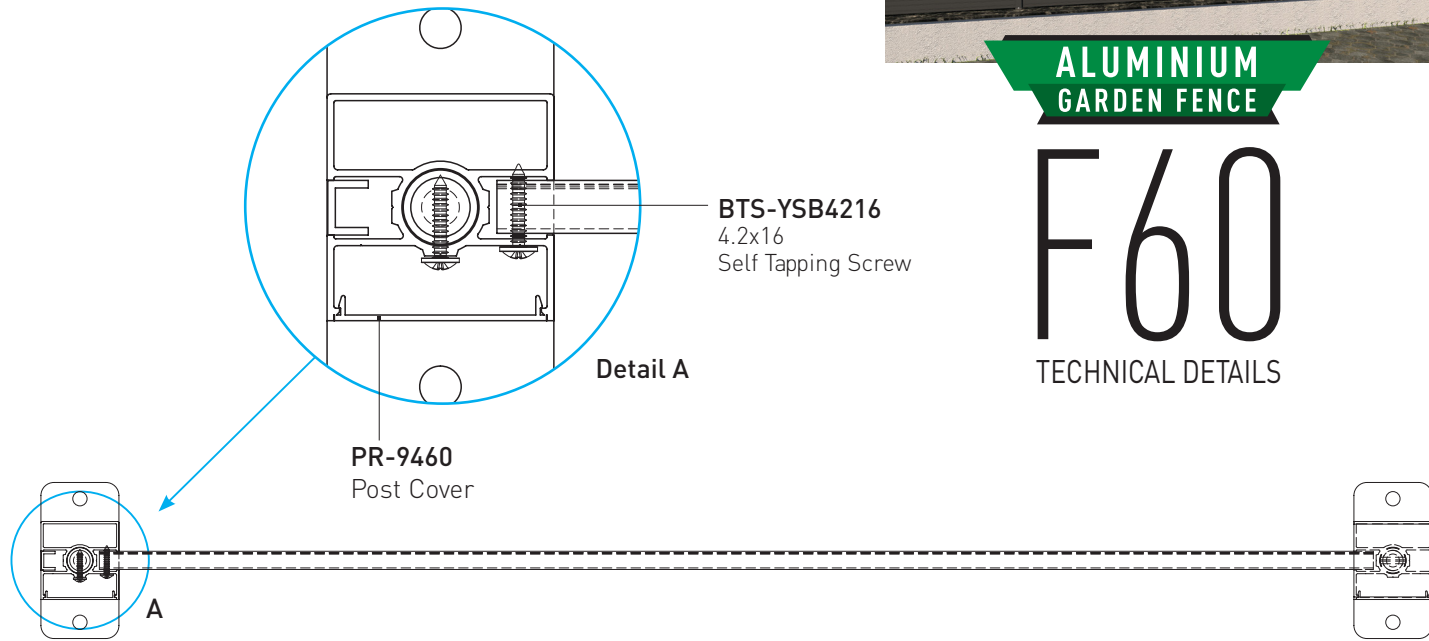

## ACCESSORIES / ACCESSOIRES

BTS Aluminium

ALUMINIUM  
GARDEN FENCE

F60

TECHNICAL DETAILS

- Fence with patterned horizontal profile and flat surface profile.

- Clôture avec profil horizontal à motifs et profil de surface plane.