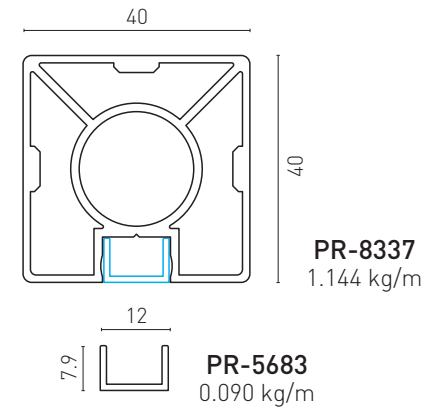

PROFILES / PROFILS