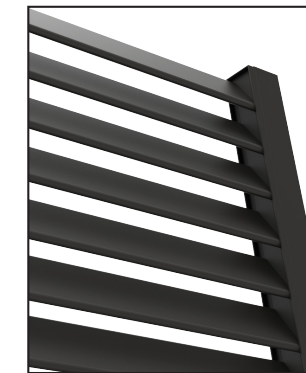

# F60 LOUVER

TECHNICAL DETAILS

Fixing Detail from Adapter Profile to Post Profile

**BTS-YSB4216**  
4.2x16  
Self Tapping Screw

Detail A

- Fence with angled louver profiles.

- Clôture avec profils de persiennes inclinés.