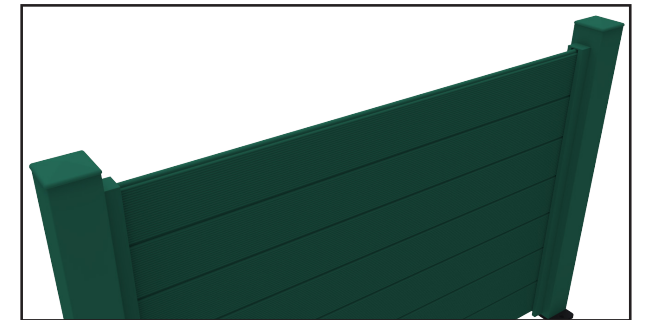

PR-7653

GLASS  
4.4.2

AK-5401  
Base Connector

- The horizontal profile can be combined with 8 mm glass.
- Le profil horizontal peut être combiné avec du verre de 8 mm.

- Fence with patterned profile and flat surface profile.
- Clôture avec profil à motifs et profil de surface plane.