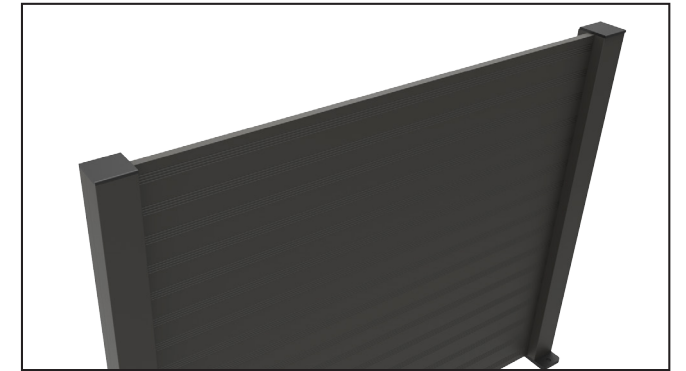

## ACCESSORIES / ACCESSOIRES

BTS Aluminium

ALUMINIUM  
GARDEN FENCE

F60

TECHNICAL DETAILS

- Fence with patterned horizontal profile and flat surface profile.

- Clôture avec profil horizontal à motifs et profil de surface plane.