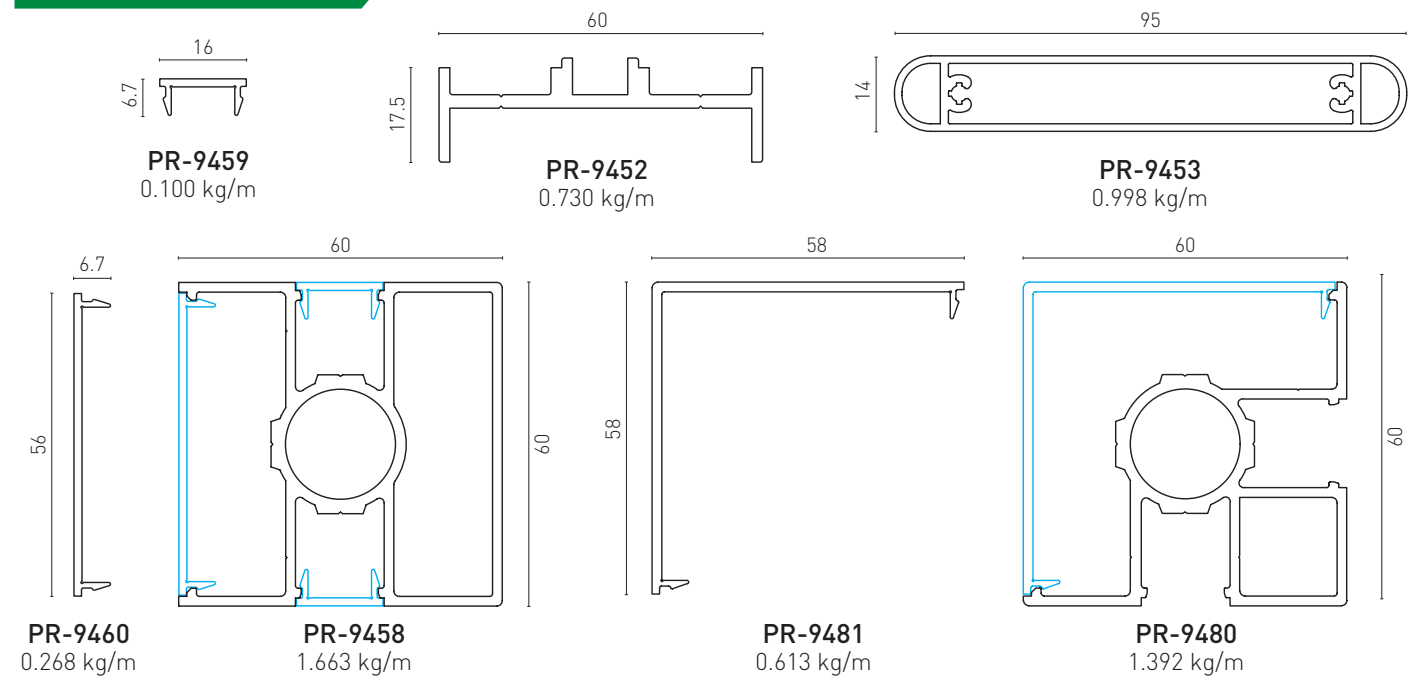

PROFILES / PROFILS

ACCESSORIES / ACCESSOIRES

ETA
Certified