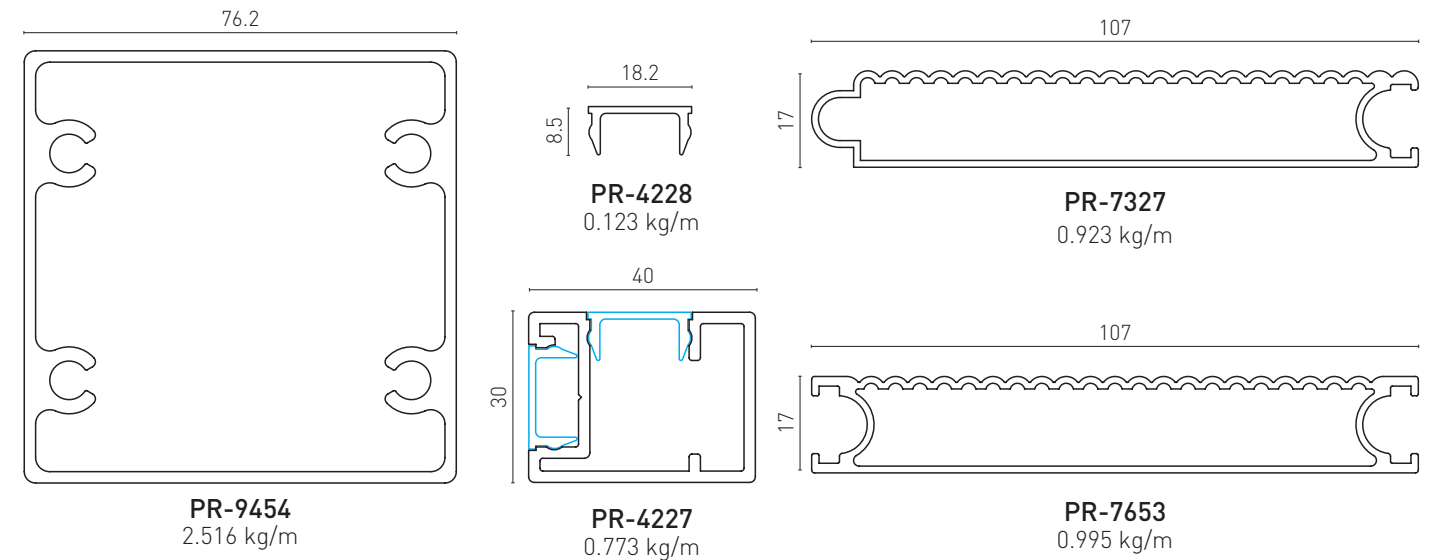

PROFILES / PROFILS