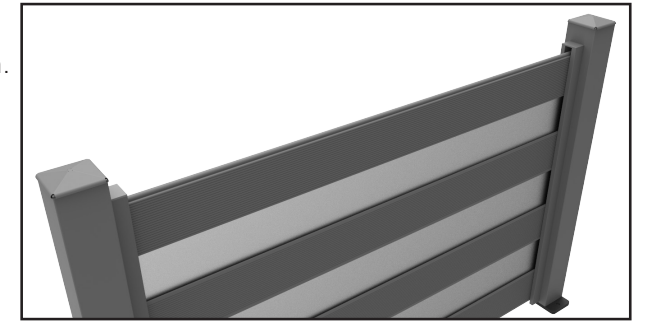

PR-7653

GLASS  
4.4.2

AK-5401  
Base Connector

- The horizontal profile can be combined with 8 mm glass.
- Le profil horizontal peut être combiné avec du verre de 8 mm.

- Fence with patterned profile and flat surface profile.
- Clôture avec profil à motifs et profil de surface plane.