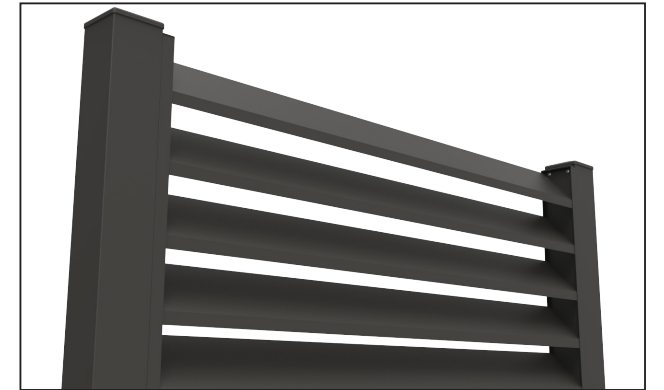

• Fence with angled louver profiles.

• Clôture avec profils de persiennes inclinés.

PROFILES / PROFILS

ACCESSORIES / ACCESSOIRES

BTS Aluminium

wind Stop 2 railing systems

Argesan is Manufacturer Dealer of BTS Aluminium