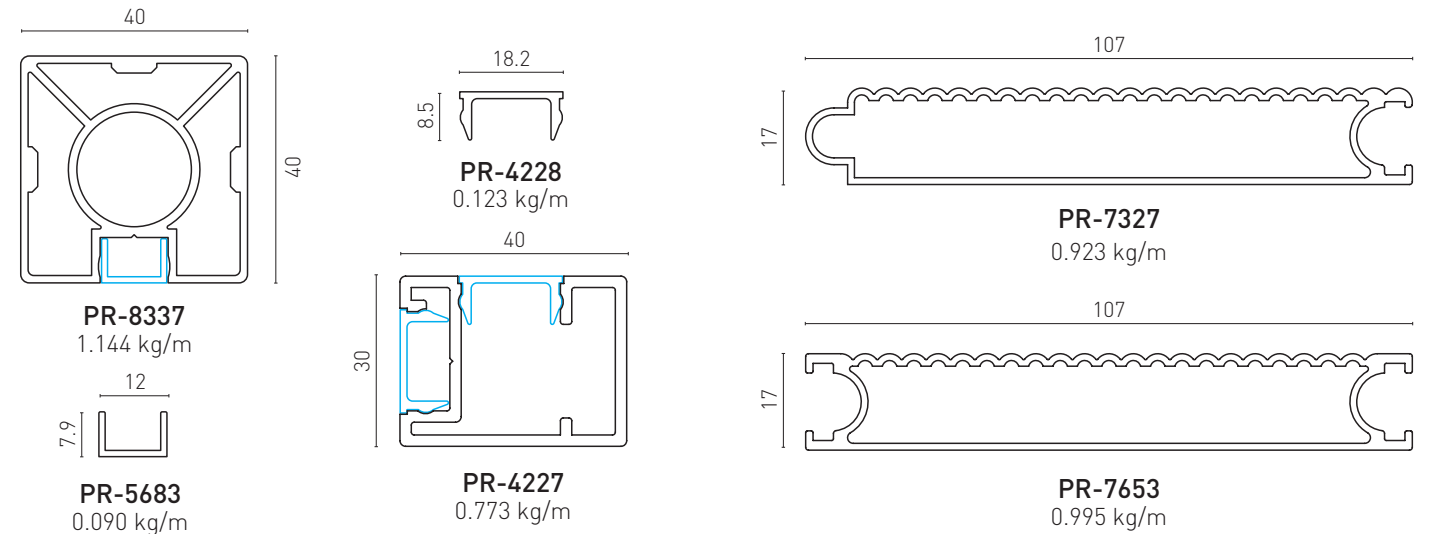

PROFILES / PROFILES