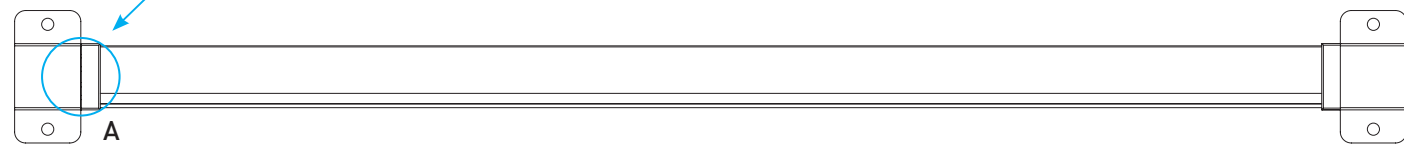

# F60 LOUVER

TECHNICAL DETAILS

Fixing Detail from Adapter Profile to Post Profile

**BTS-YSB4216**  
4.2x16  
Self Tapping Screw

Detail A

- Fence with angled louver profiles.

- Clôture avec profils de persiennes inclinés.