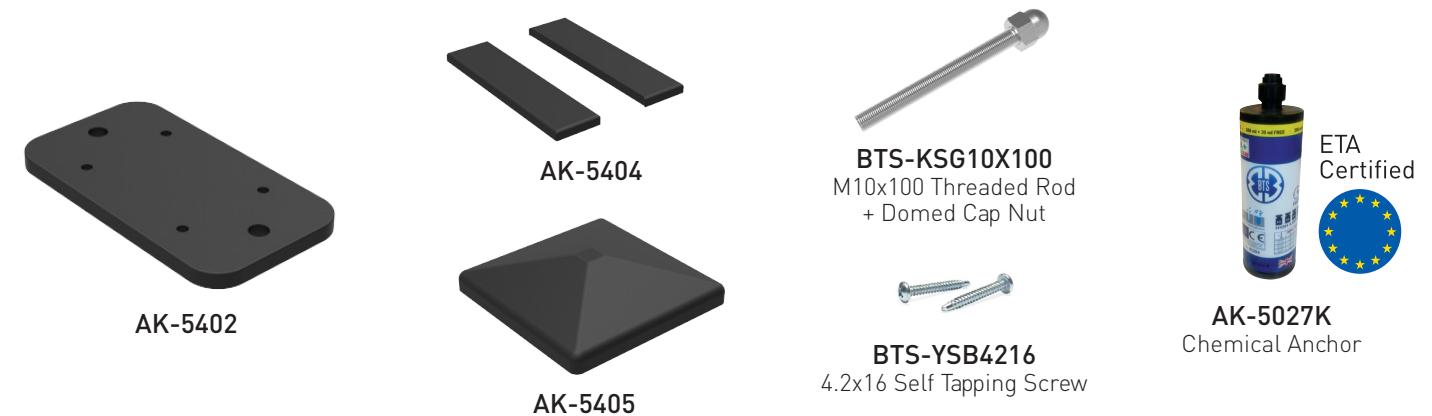

• Fence with angled louver profiles.

• Clôture avec profils de persiennes inclinés.

PROFILES / PROFILS

ACCESSORIES / ACCESSOIRES

BTS Aluminium

wind Stop 2 railing systems

Argesan is Manufacturer Dealer of BTS Aluminium