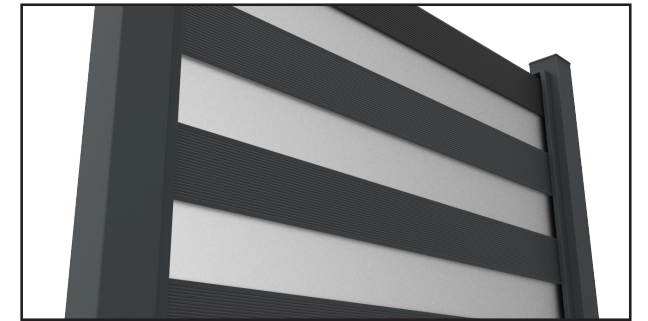

PR-7653

GLASS  
4.4.2

AK-5401  
Base Connector

- The horizontal profile can be combined with 8 mm glass.
- Le profil horizontal peut être combiné avec du verre de 8 mm.

- Fence with patterned profile and flat surface profile.
- Clôture avec profil à motifs et profil de surface plane.