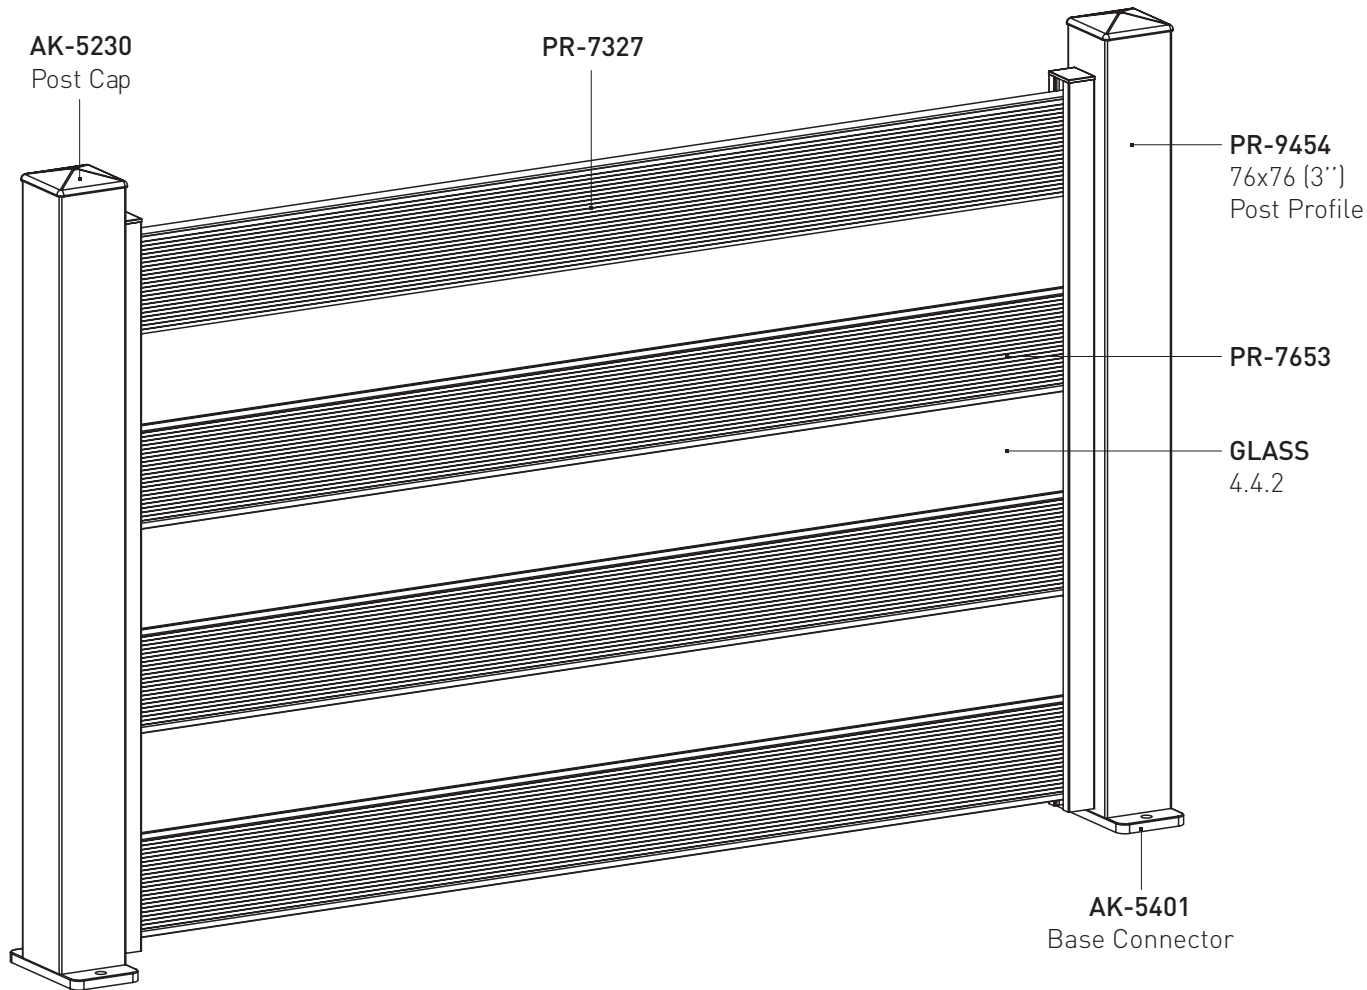

PR-7653

GLASS  
4.4.2

AK-5401  
Base Connector

- The horizontal profile can be combined with 8 mm glass.
- Le profil horizontal peut être combiné avec du verre de 8 mm.

- Fence with patterned profile and flat surface profile.
- Clôture avec profil à motifs et profil de surface plane.