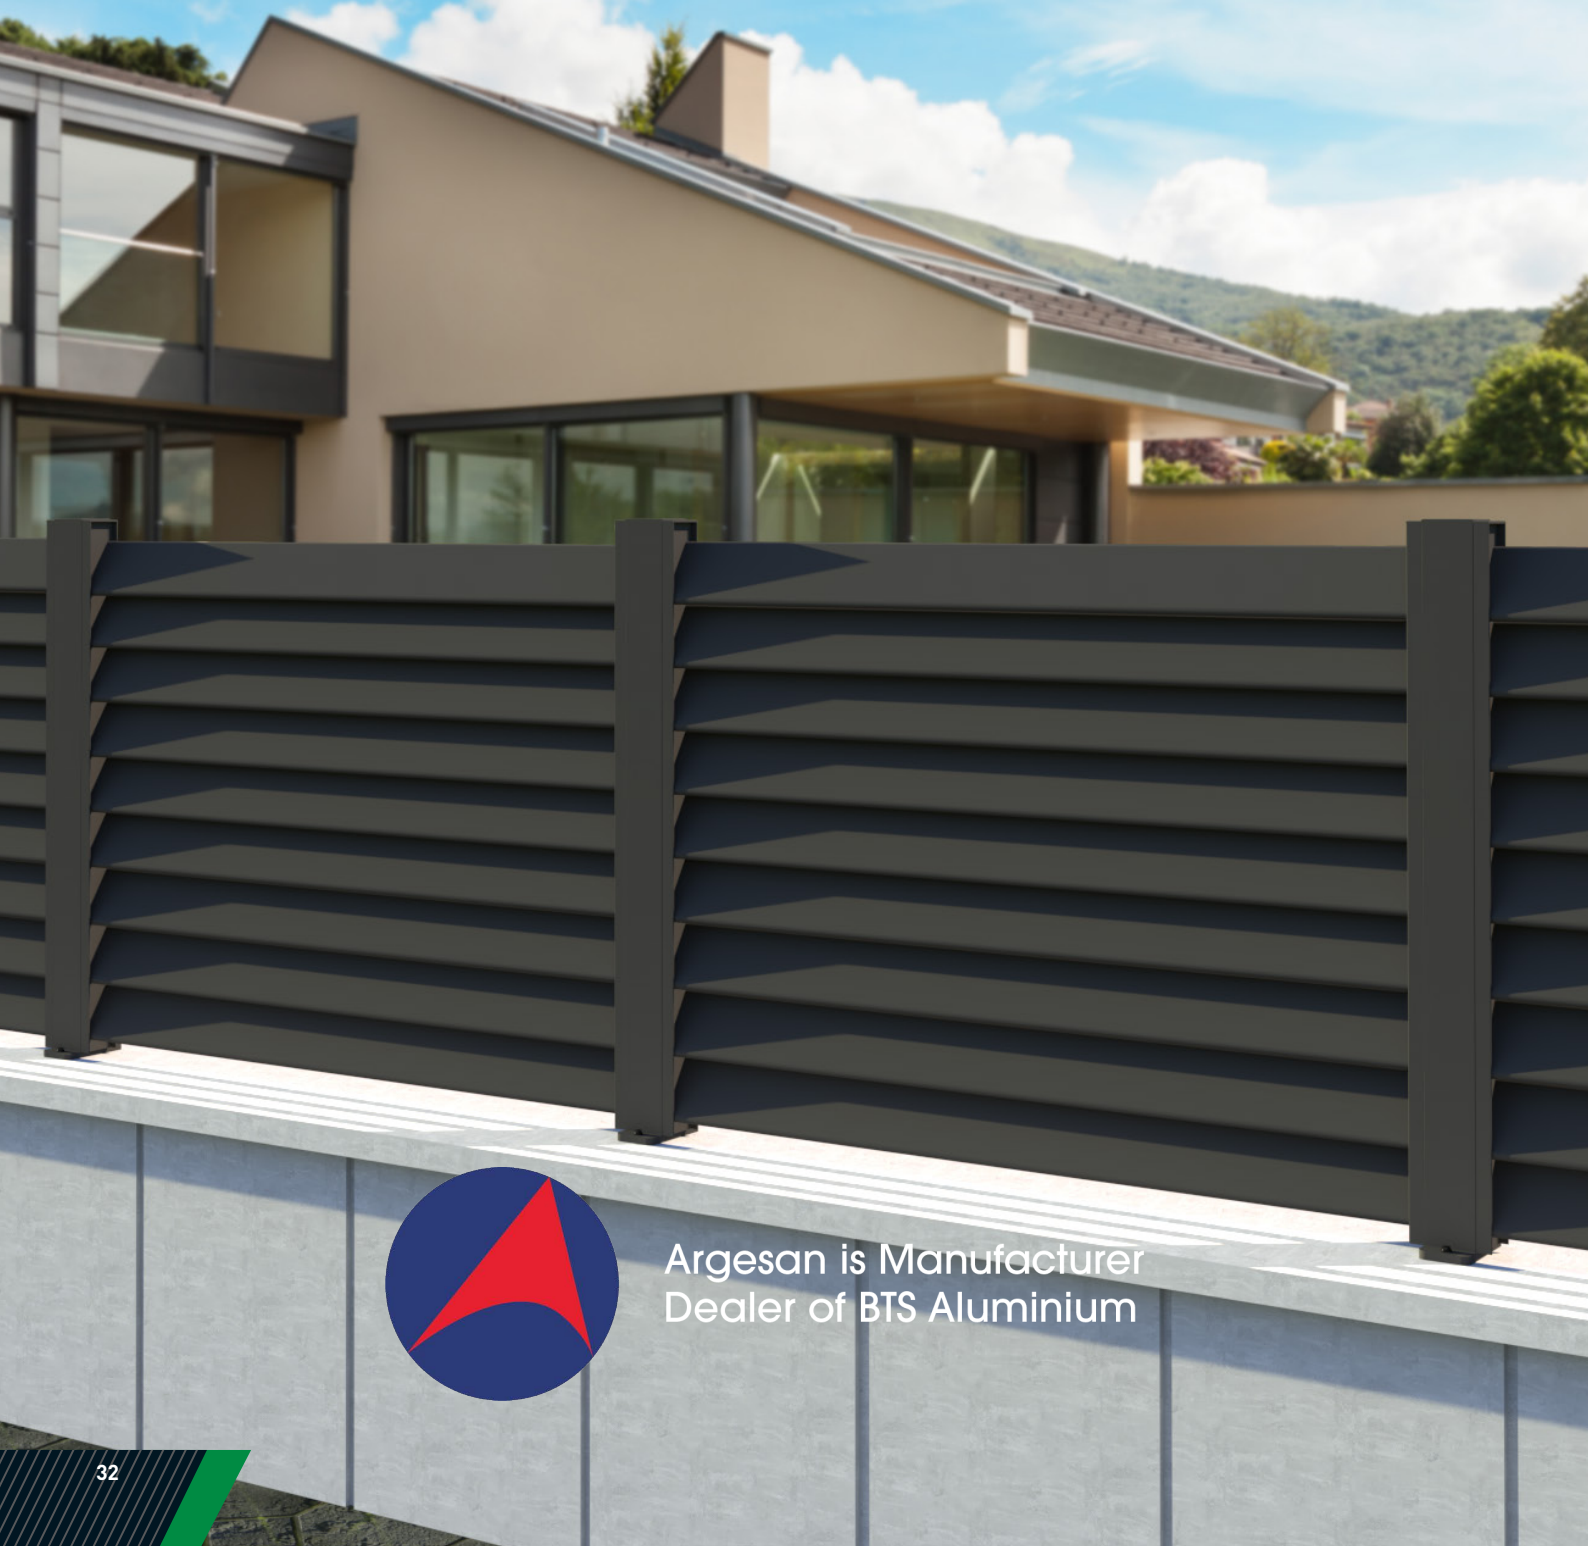

The standards stay the same,
but innovation never ends...

Argesan is Manufacturer
Dealer of BTS Aluminium