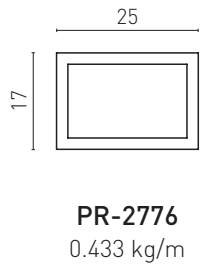

PROFILES / PROFILS