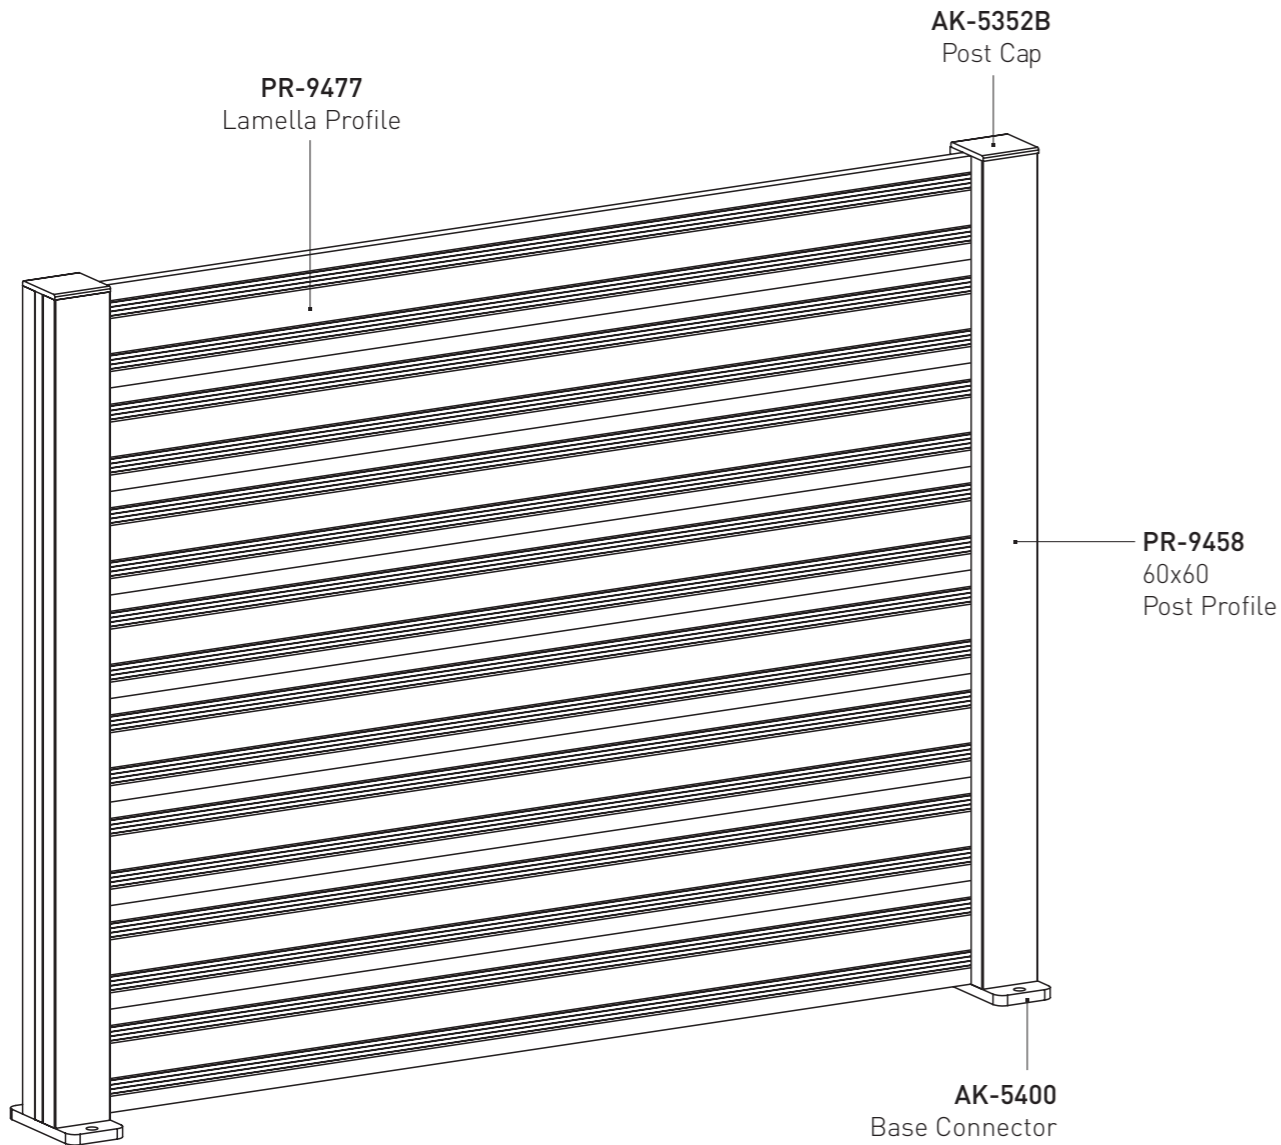

BTS Aluminium

ALUMINIUM GARDEN FENCE

F40 CLASSIC

TECHNICAL DETAILS

• System is proper to be connected from wall to wall.

• Le système est approprié pour être connecté d'un mur à l'autre.

PROFILES / PROFILS

ACCESSORIES / ACCESSOIRES

BTS Aluminium

ALUMINIUM
GARDEN FENCE

F60

TECHNICAL DETAILS

- Fence with patterned horizontal profile and flat surface profile.

- Clôture avec profil horizontal à motifs et profil de surface plane.

PROFILES / PROFILES