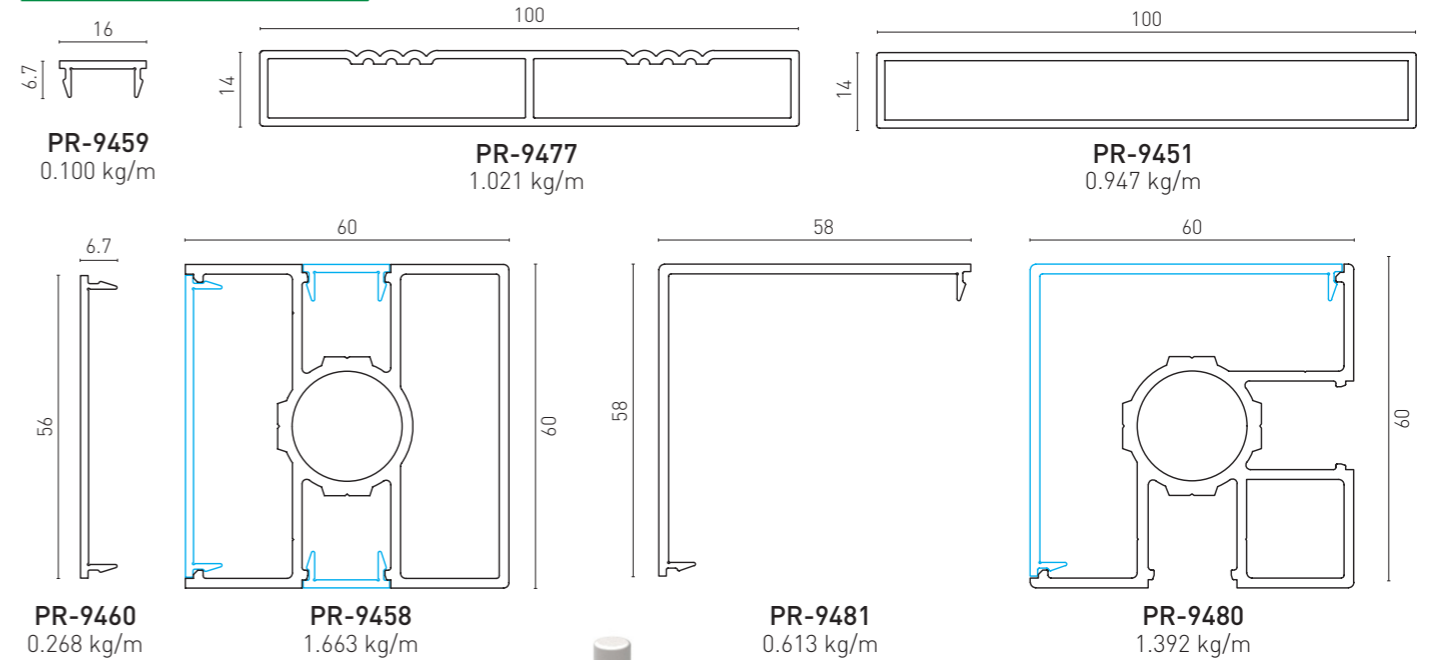

BTS Aluminium

ALUMINIUM GARDEN FENCE

F40 CLASSIC

TECHNICAL DETAILS

• System is proper to be connected from wall to wall.

• Le système est approprié pour être connecté d'un mur à l'autre.

PROFILES / PROFILS

ACCESSORIES / ACCESSOIRES

BTS Aluminium

ALUMINIUM
GARDEN FENCE

F60

TECHNICAL DETAILS

- Fence with patterned horizontal profile and flat surface profile.

- Clôture avec profil horizontal à motifs et profil de surface plane.

PROFILES / PROFILES

ACCESSORIES / ACCESSOIRES

BTS Aluminium

**ALUMINIUM
GARDEN FENCE**

F60 LOUVER

TECHNICAL DETAILS

Fixing Detail from Adapter Profile to Post Profile

BTS-YSB4216
4.2x16
Self Tapping Screw

Detail A