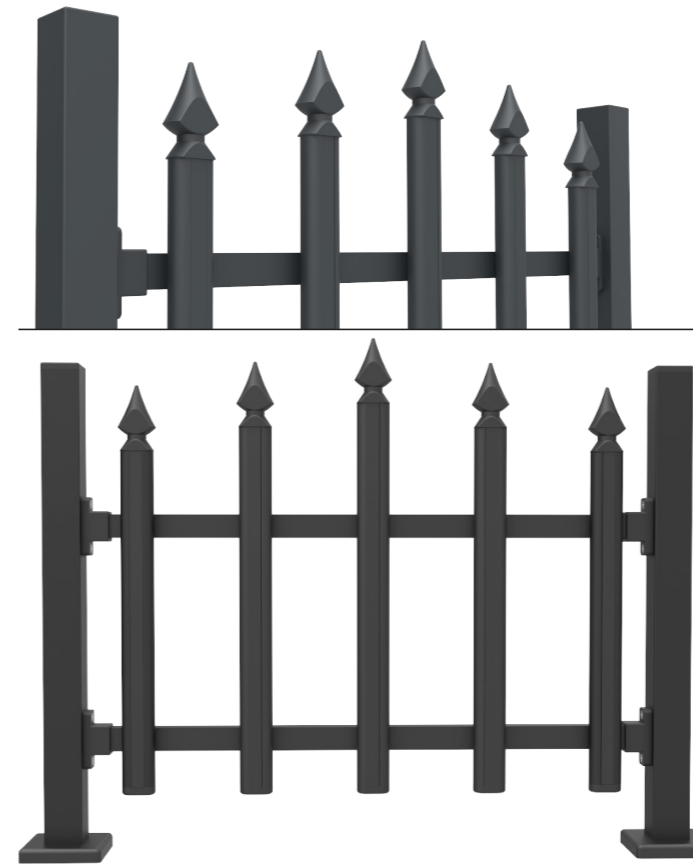

F40 CLASSIC

TECHNICAL DETAILS