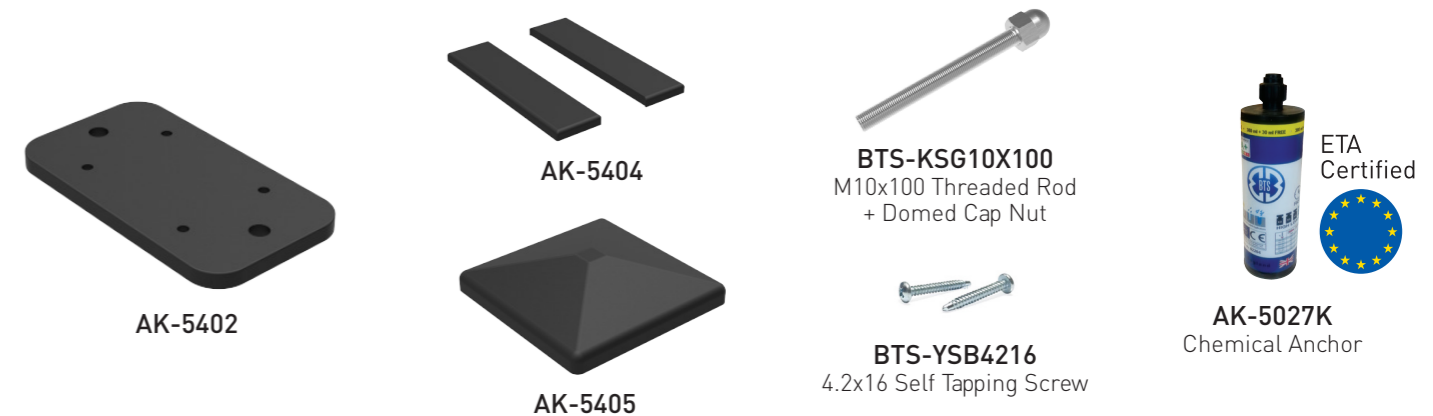

- Fence with patterned profile and flat surface profile.
- Clôture avec profil à motifs et profil de surface plane.

PROFILES / PROFILES

ACCESSORIES / ACCESSOIRES

BTS Aluminium

ALUMINIUM GARDEN FENCE

F100

TECHNICAL DETAILS

BTS-YSB4216
4.2x23
Self Tapping Screw

Detail A
Fixing of Adapter Profile
to Post Profile

• Fence with angled louver profiles.

• Clôture avec profils de persiennes inclinés.

PROFILES / PROFILS

ACCESSORIES / ACCESSOIRES