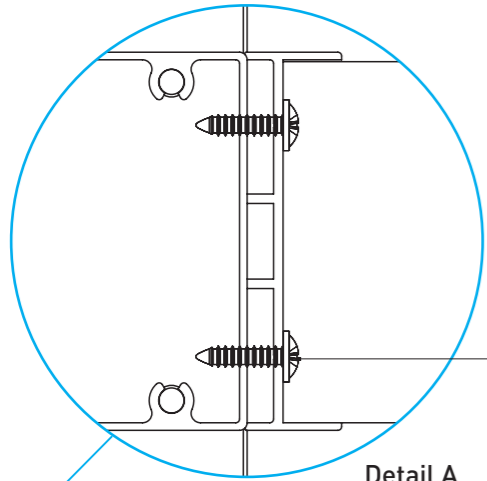

ACCESSORIES / ACCESSOIRES

BTS Aluminium

ALUMINIUM GARDEN FENCE

F76

TECHNICAL DETAILS

- The horizontal profile can be combined with 8 mm glass.
- Le profil horizontal peut être combiné avec du verre de 8 mm.

- Fence with patterned profile and flat surface profile.
- Clôture avec profil à motifs et profil de surface plane.

PROFILES / PROFILES

ACCESSORIES / ACCESSOIRES

BTS Aluminium

ALUMINIUM GARDEN FENCE

F100

TECHNICAL DETAILS