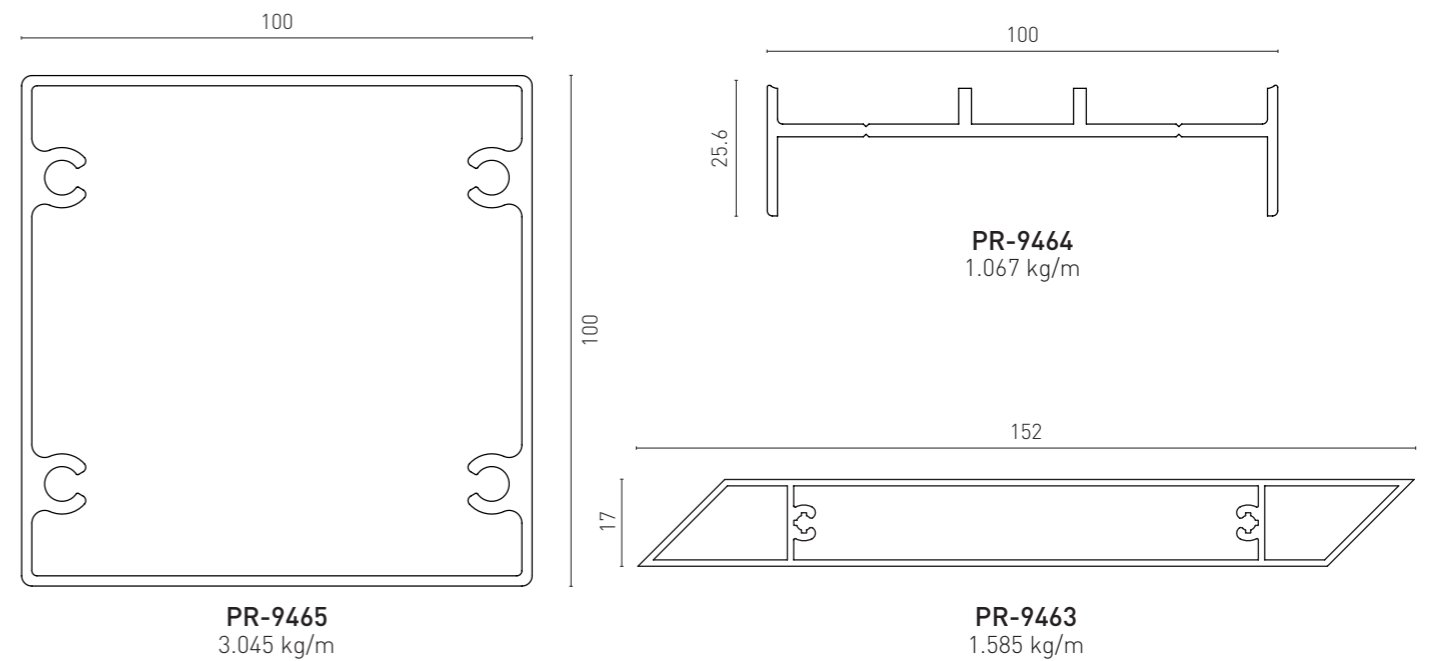

PROFILES / PROFILS