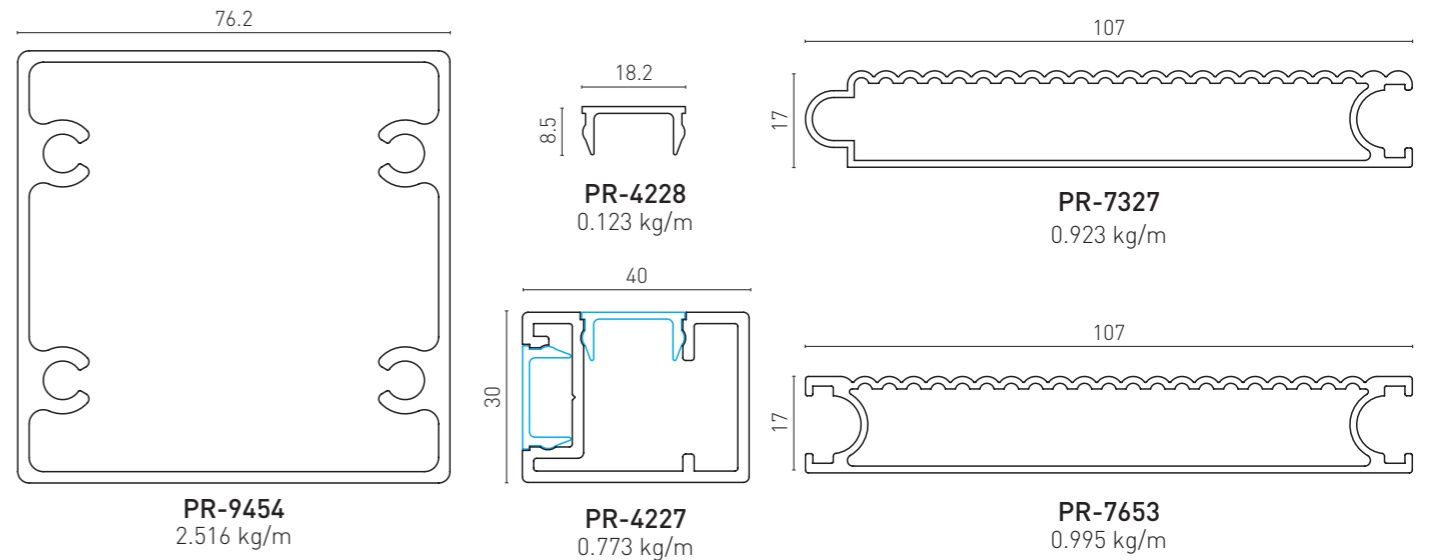

ALUMINIUM GARDEN FENCE

F60V
TECHNICAL DETAILS

- Fence with cambered type vertical profile and flat vertical profile.

- Clôture avec profil vertical de type cambré et profil vertical plat.

PROFILES / PROFILS

ACCESSORIES / ACCESSOIRES

BTS Aluminium

ALUMINIUM GARDEN FENCE

F76

TECHNICAL DETAILS

- The horizontal profile can be combined with 8 mm glass.
- Le profil horizontal peut être combiné avec du verre de 8 mm.

- Fence with patterned profile and flat surface profile.
- Clôture avec profil à motifs et profil de surface plane.

PROFILES / PROFILES

ACCESSORIES / ACCESSOIRES

BTS Aluminium

ALUMINIUM GARDEN FENCE

F100

TECHNICAL DETAILS