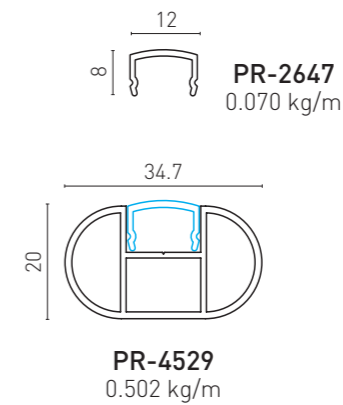

- Le profil horizontal peut être combiné avec du verre de 8 mm.

PROFILES / PROFILES

ACCESSORIES / ACCESSOIRES

AK-5234

AK-5134

AK-4227TA

BTS-VT75100
7.5x100 Galvanized Torx

BTS-YSB4216
4.2x16 Self Tapping Screw

BTS Aluminium

ALUMINIUM GARDEN FENCE

F40 CLASSIC

TECHNICAL DETAILS

• System is proper to be connected from wall to wall.

• Le système est approprié pour être connecté d'un mur à l'autre.

PROFILES / PROFILS

ACCESSORIES / ACCESSOIRES

BTS Aluminium

ALUMINIUM
GARDEN FENCE

F60

TECHNICAL DETAILS

- Fence with patterned horizontal profile and flat surface profile.

- Clôture avec profil horizontal à motifs et profil de surface plane.

PROFILES / PROFILES