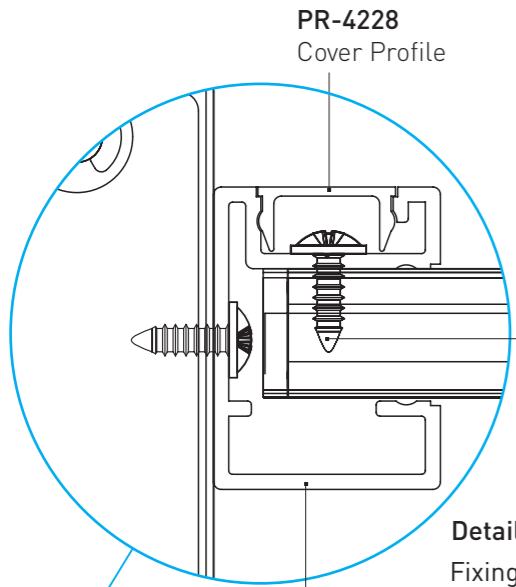

- Fence with patterned profile and flat surface profile.
- Clôture avec profil à motifs et profil de surface plane.