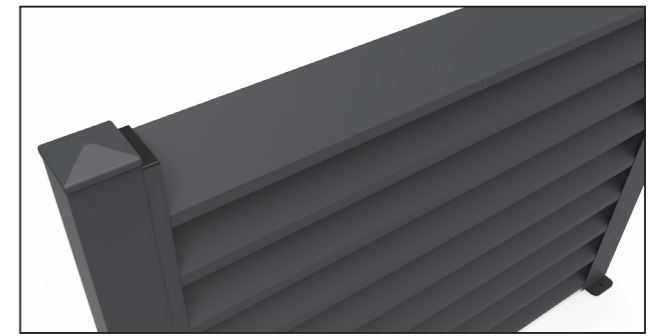

• Fence with angled louver profiles.