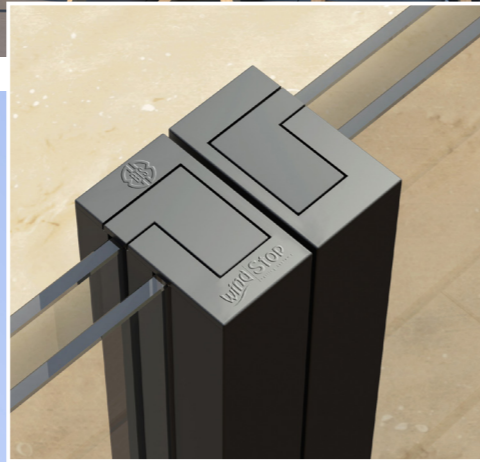

wind Stop 2 railing systems