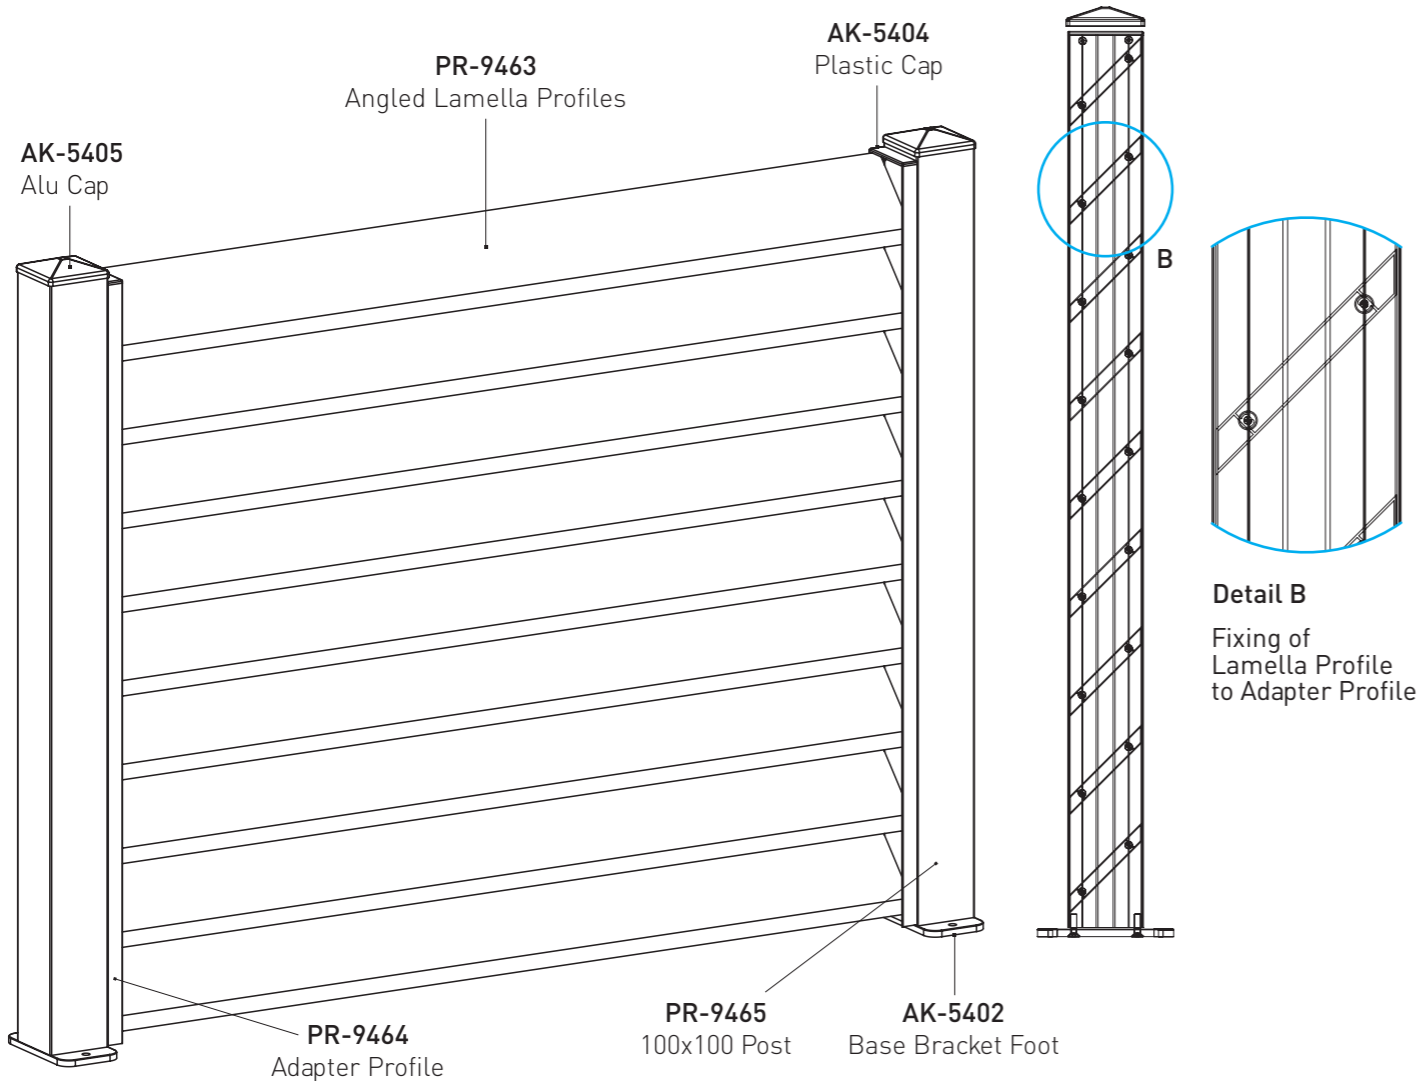

- Fence with patterned profile and flat surface profile.
- Clôture avec profil à motifs et profil de surface plane.

PROFILES / PROFILES

ACCESSORIES / ACCESSOIRES

BTS Aluminium

ALUMINIUM GARDEN FENCE

F100

TECHNICAL DETAILS

BTS-YSB4216
4.2x23
Self Tapping Screw

Detail A
Fixing of Adapter Profile
to Post Profile

• Fence with angled louver profiles.

• Clôture avec profils de persiennes inclinés.

PROFILES / PROFILS

ACCESSORIES / ACCESSOIRES