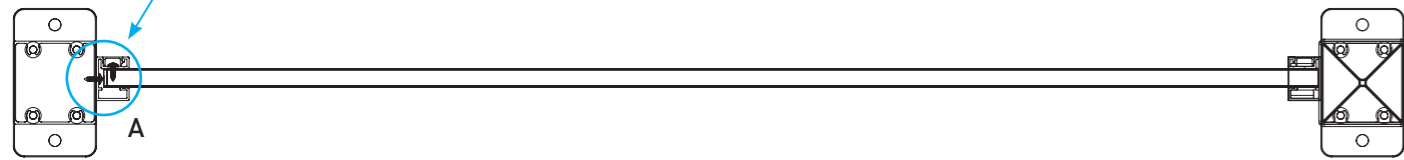

ALUMINIUM GARDEN FENCE

F60V
TECHNICAL DETAILS

- Fence with cambered type vertical profile and flat vertical profile.

- Clôture avec profil vertical de type cambré et profil vertical plat.

PROFILES / PROFILS

ACCESSORIES / ACCESSOIRES

BTS Aluminium

ALUMINIUM GARDEN FENCE

F76

TECHNICAL DETAILS

- The horizontal profile can be combined with 8 mm glass.
- Le profil horizontal peut être combiné avec du verre de 8 mm.

- Fence with patterned profile and flat surface profile.
- Clôture avec profil à motifs et profil de surface plane.

PROFILES / PROFILES

ACCESSORIES / ACCESSOIRES

BTS Aluminium

ALUMINIUM GARDEN FENCE

F100

TECHNICAL DETAILS