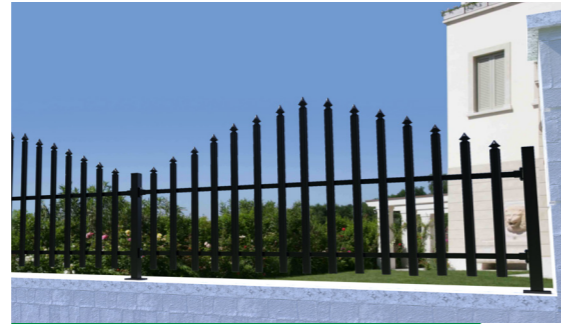

F40 Classic

Technical
Page
18-19

Page
04-05