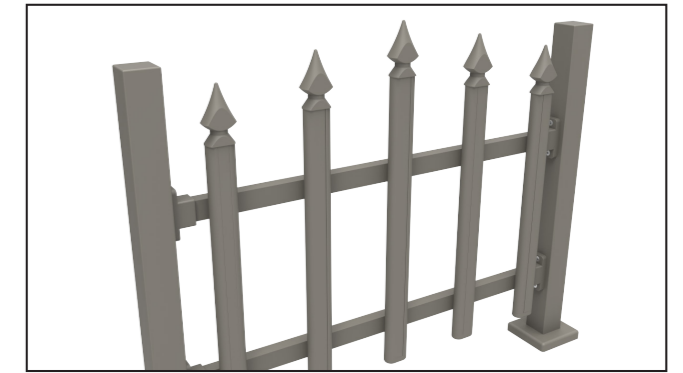

- Le profil horizontal peut être combiné avec du verre de 8 mm.

PROFILES / PROFILES

ACCESSORIES / ACCESSOIRES

AK-5234

AK-5134

AK-4227TA

BTS-VT75100
7.5x100 Galvanized Torx

BTS-YSB4216
4.2x16 Self Tapping Screw

BTS Aluminium

ALUMINIUM GARDEN FENCE

F40 CLASSIC

TECHNICAL DETAILS

• System is proper to be connected from wall to wall.

• Le système est approprié pour être connecté d'un mur à l'autre.

PROFILES / PROFILS

ACCESSORIES / ACCESSOIRES