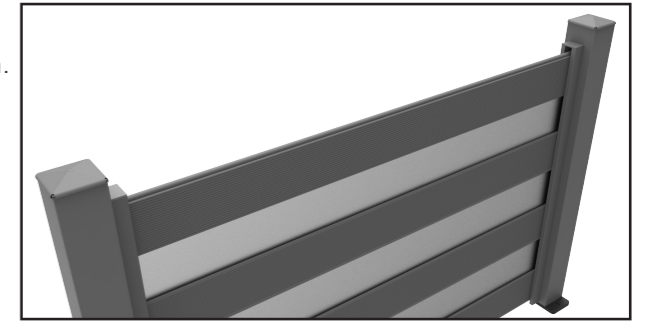

- Fence with patterned profile and flat surface profile.
- Clôture avec profil à motifs et profil de surface plane.