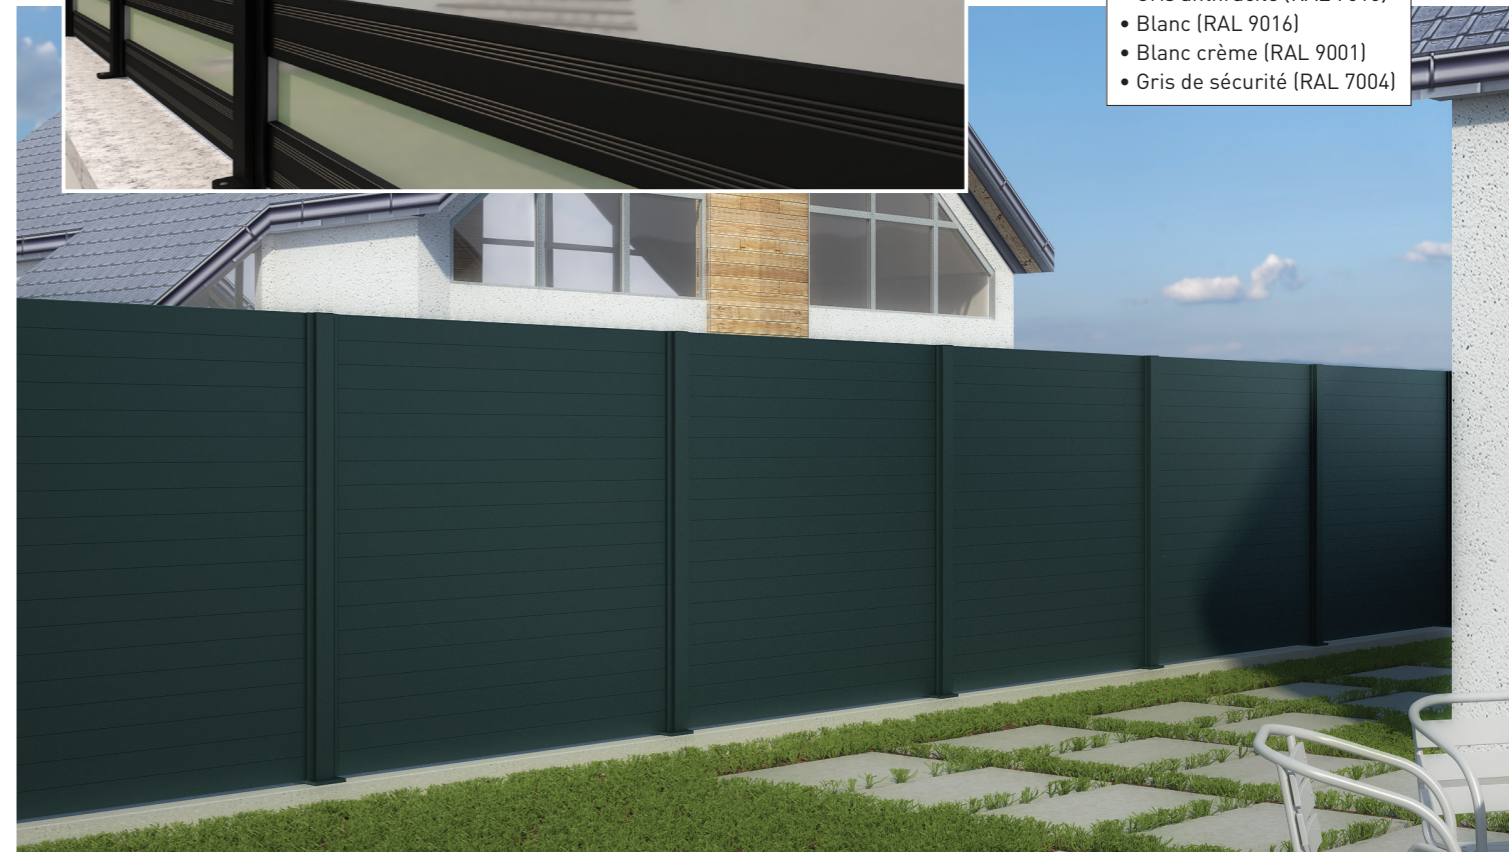

Couleurs RAL standard

- Noir (RAL 9005)
- Gris anthracite (RAL 7016)
- Blanc (RAL 9016)
- Blanc crème (RAL 9001)
- Gris de sécurité (RAL 7004)