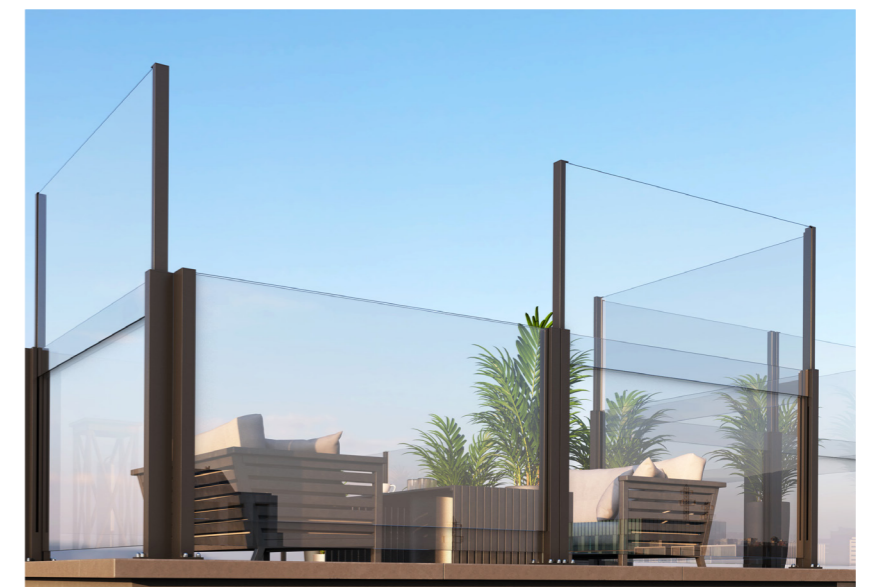

wind Stop 2 railing systems