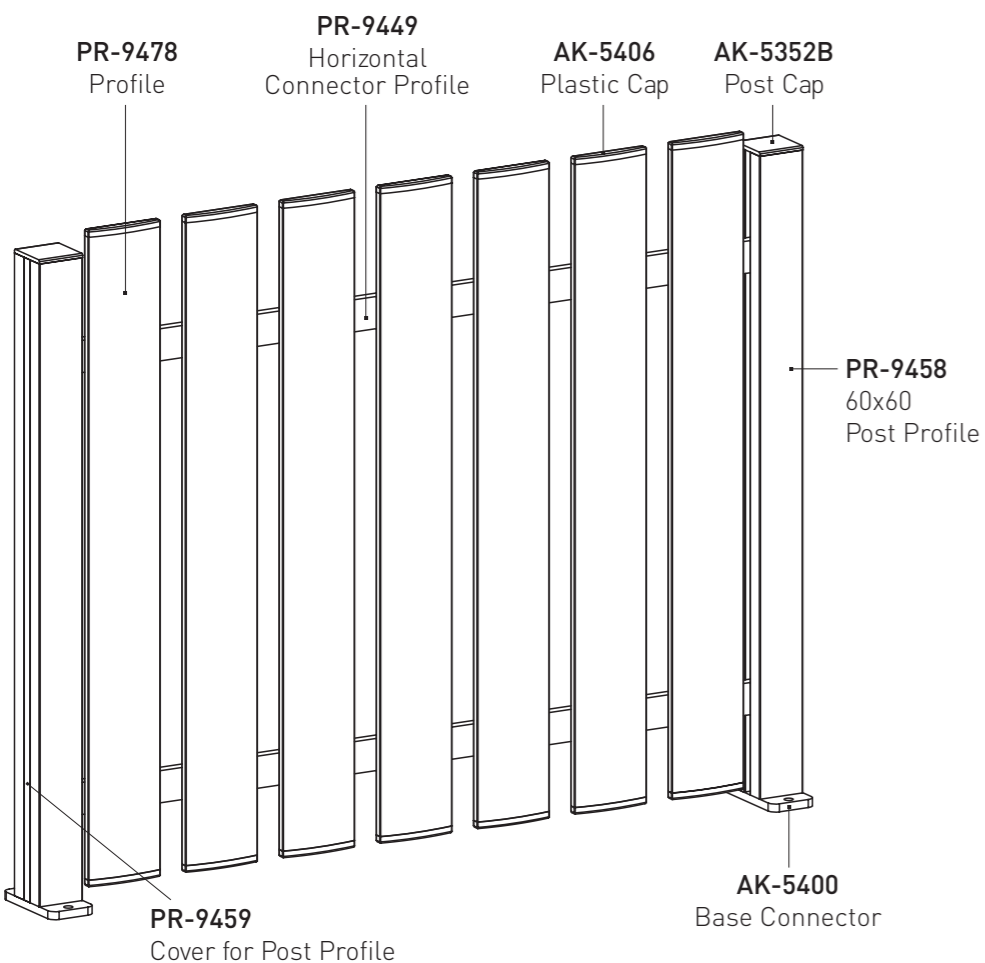

Fixing Detail from Adapter Profile to LOUVER Profiles

4.2x16
Self Tapping Screw

Detail B

- Fence with angled louver profiles.

- Clôture avec profils de persiennes inclinés.

PROFILES / PROFILES

ACCESSORIES / ACCESSOIRES

ALUMINIUM GARDEN FENCE

F60V
TECHNICAL DETAILS

- Fence with cambered type vertical profile and flat vertical profile.

- Clôture avec profil vertical de type cambré et profil vertical plat.

PROFILES / PROFILS