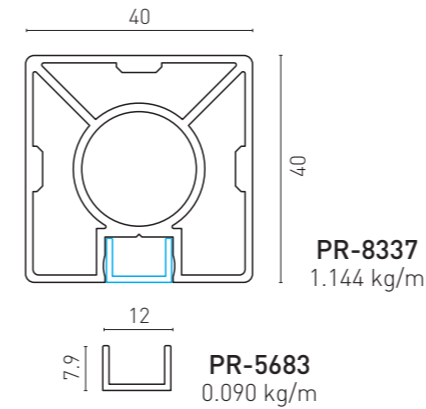

BTS Aluminium

ALUMINIUM GARDEN FENCE

F40 CLASSIC

TECHNICAL DETAILS

• System is proper to be connected from wall to wall.

• Le système est approprié pour être connecté d'un mur à l'autre.

PROFILES / PROFILS

ACCESSORIES / ACCESSOIRES

BTS Aluminium

ALUMINIUM
GARDEN FENCE

F60

TECHNICAL DETAILS

- Fence with patterned horizontal profile and flat surface profile.

- Clôture avec profil horizontal à motifs et profil de surface plane.

PROFILES / PROFILES