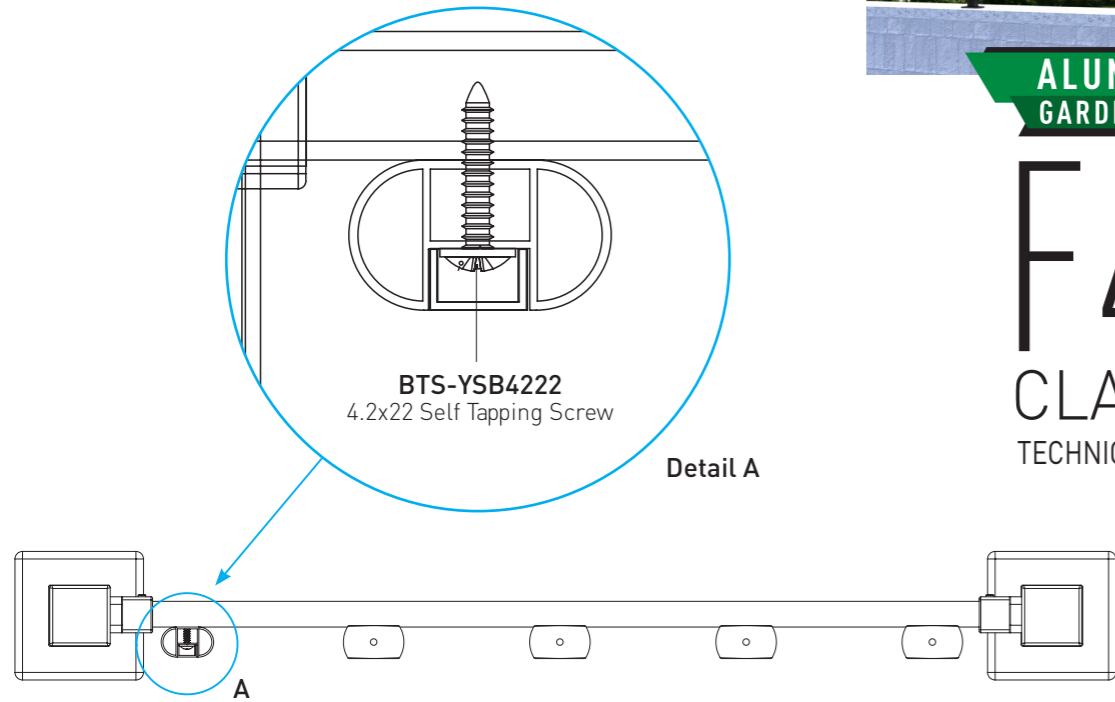

- Le profil horizontal peut être combiné avec du verre de 8 mm.

PROFILES / PROFILES

ACCESSORIES / ACCESSOIRES

AK-5234

AK-5134

AK-4227TA

BTS-VT75100
7.5x100 Galvanized Torx

BTS-YSB4216
4.2x16 Self Tapping Screw

BTS Aluminium

ALUMINIUM GARDEN FENCE

F40 CLASSIC

TECHNICAL DETAILS

• System is proper to be connected from wall to wall.

• Le système est approprié pour être connecté d'un mur à l'autre.

PROFILES / PROFILS

ACCESSORIES / ACCESSOIRES