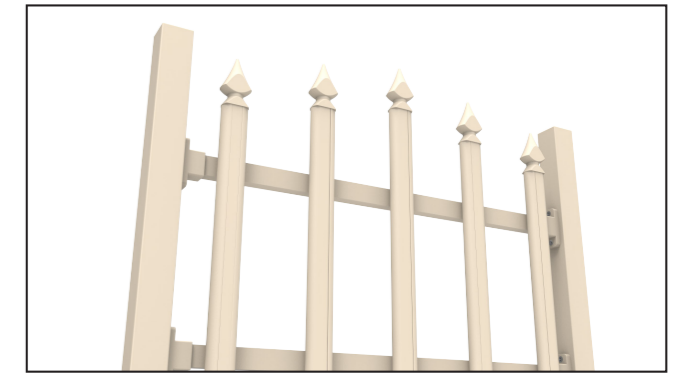

F40 CLASSIC

TECHNICAL DETAILS