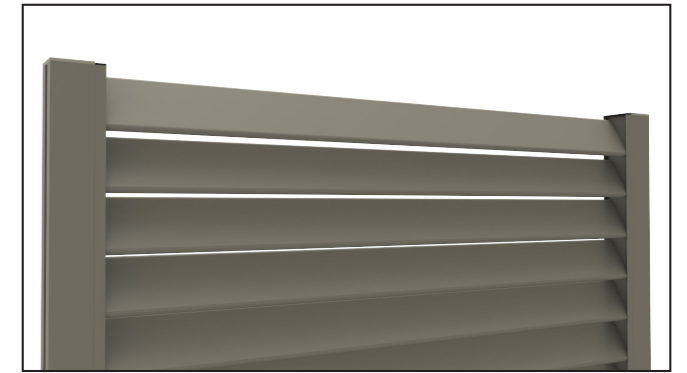

- Clôture avec profils de persiennes inclinés.