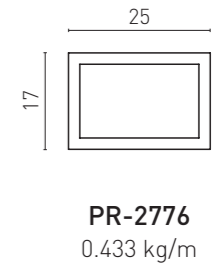

PROFILES / PROFILS