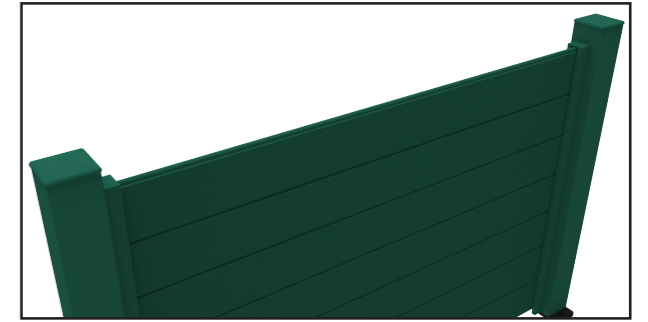

- Fence with patterned profile and flat surface profile.
- Clôture avec profil à motifs et profil de surface plane.