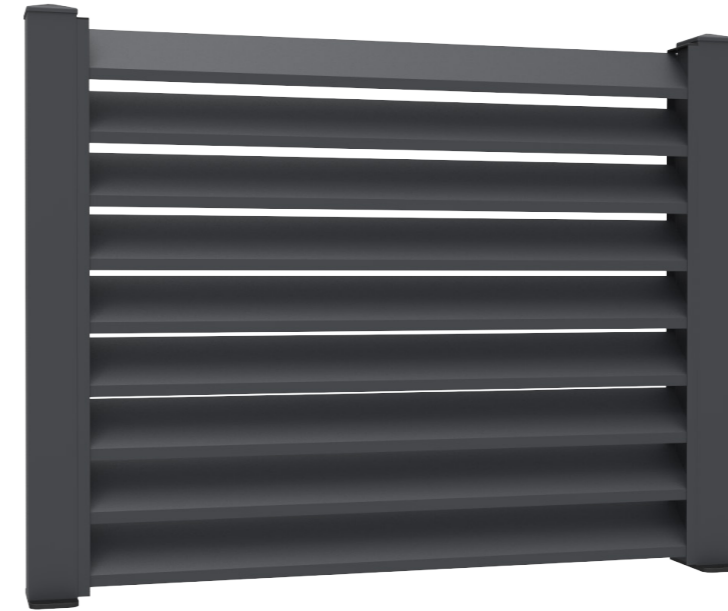

• Fence with angled louver profiles.