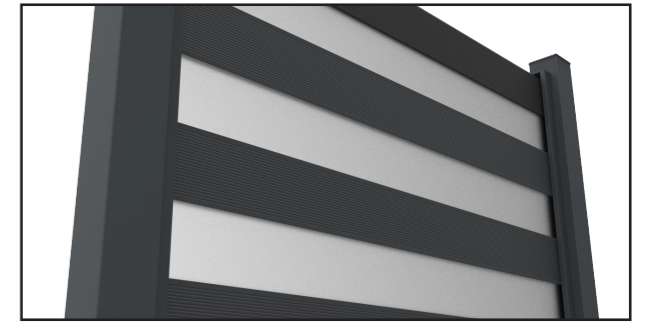

- Fence with patterned profile and flat surface profile.
- Clôture avec profil à motifs et profil de surface plane.

PROFILES / PROFILES

ACCESSORIES / ACCESSOIRES

BTS Aluminium

ALUMINIUM GARDEN FENCE

F100

TECHNICAL DETAILS