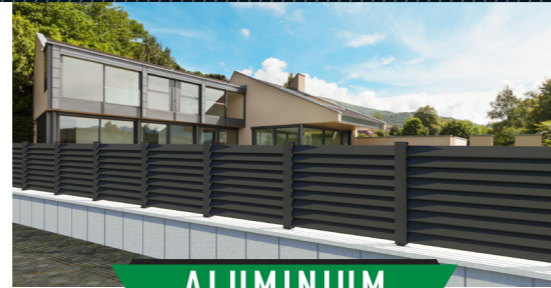

BTS Aluminium

**ALUMINIUM
GARDEN FENCE**

F60 LOUVER

TECHNICAL DETAILS