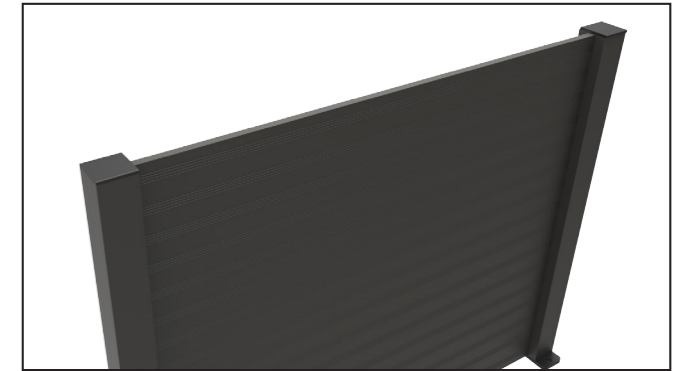

BTS Aluminium

ALUMINIUM
GARDEN FENCE

F60

TECHNICAL DETAILS

- Fence with patterned horizontal profile and flat surface profile.

- Clôture avec profil horizontal à motifs et profil de surface plane.

PROFILES / PROFILES