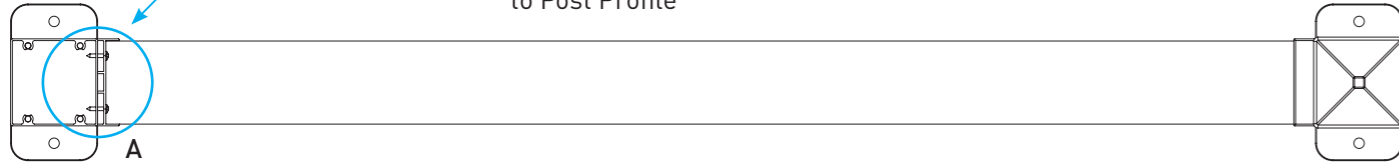

BTS-YSB4216
4.2x23
Self Tapping Screw

Detail A
Fixing of Adapter Profile
to Post Profile