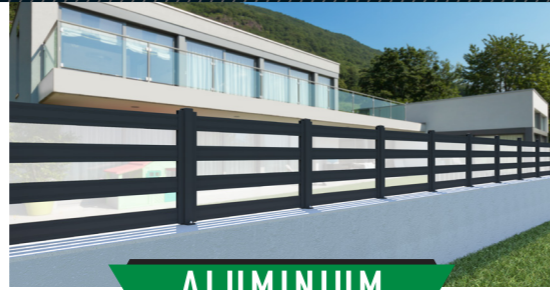

BTS Aluminium