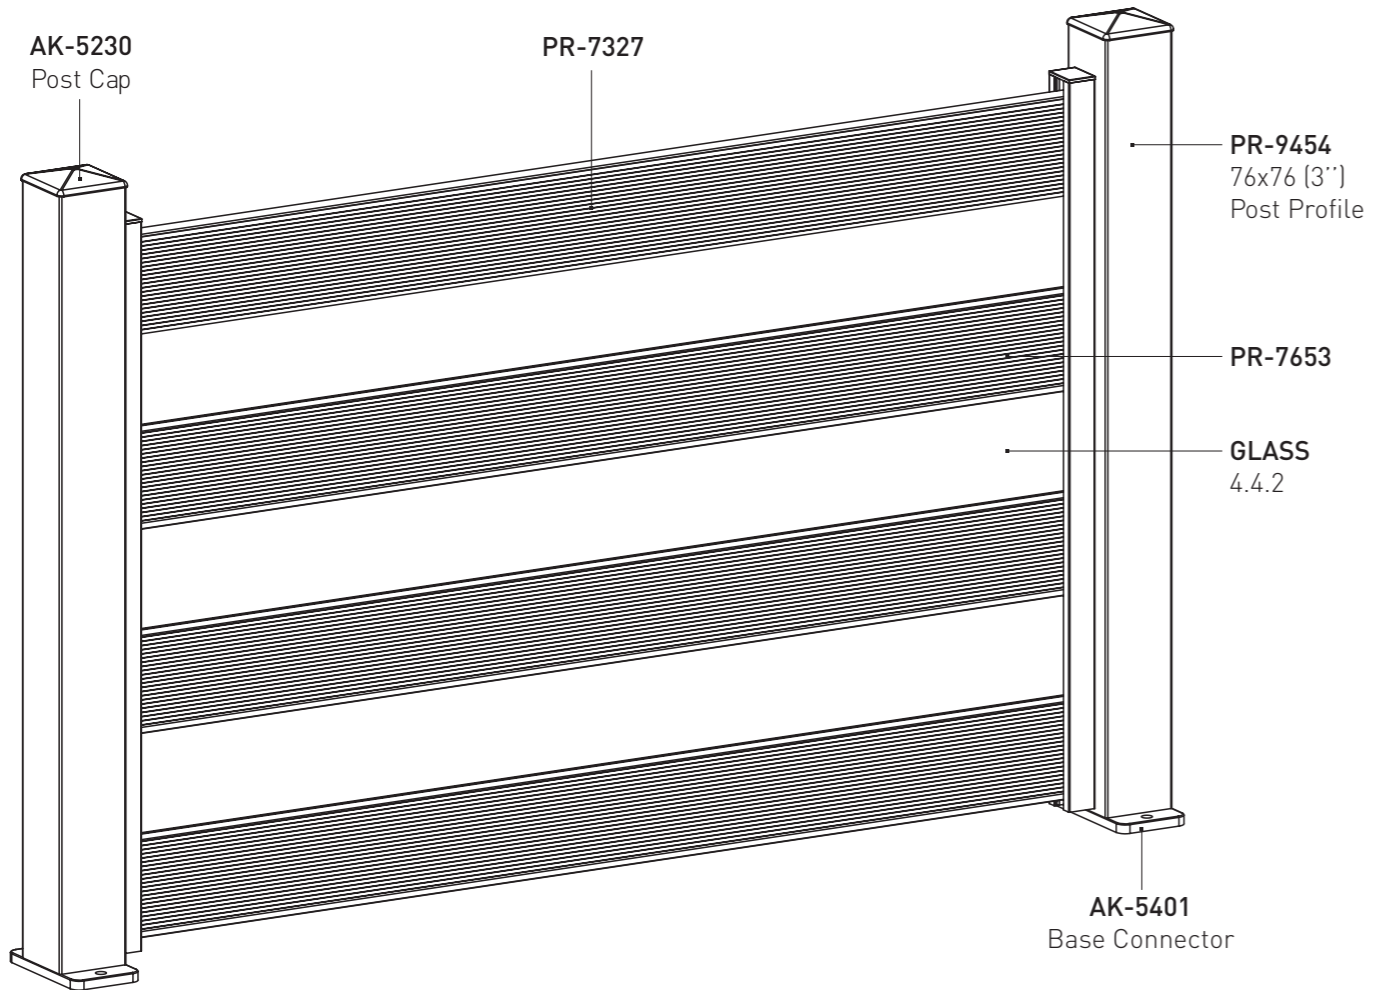

- Fence with patterned profile and flat surface profile.
- Clôture avec profil à motifs et profil de surface plane.