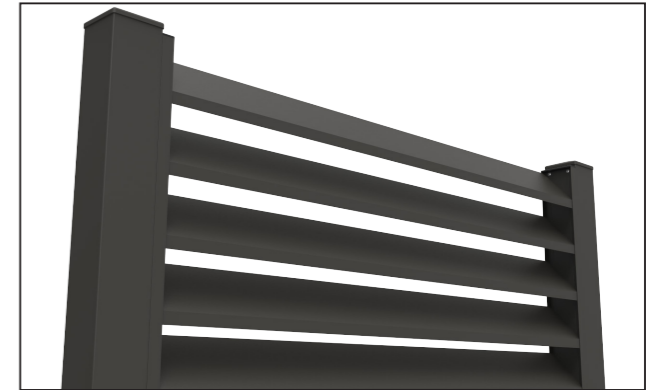

• Fence with angled louver profiles.