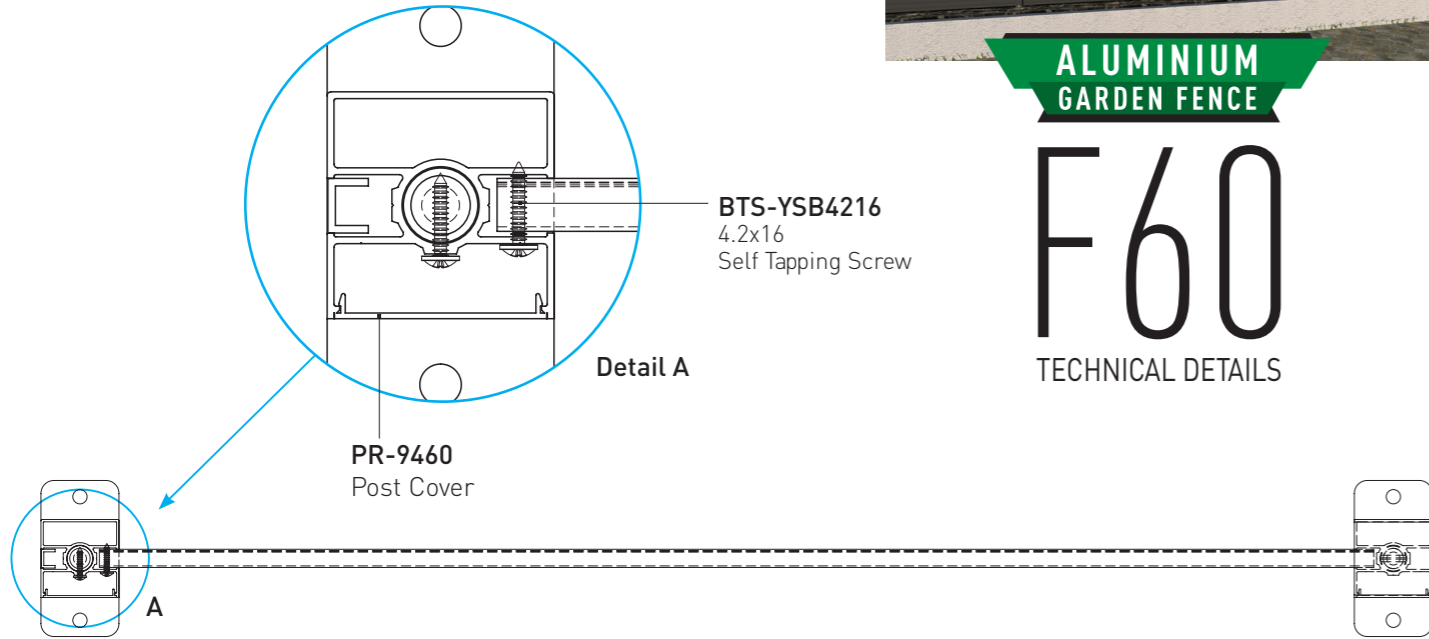

BTS Aluminium

ALUMINIUM GARDEN FENCE

F40 CLASSIC

TECHNICAL DETAILS

• System is proper to be connected from wall to wall.

• Le système est approprié pour être connecté d'un mur à l'autre.

PROFILES / PROFILS

ACCESSORIES / ACCESSOIRES

BTS Aluminium

ALUMINIUM
GARDEN FENCE

F60

TECHNICAL DETAILS

- Fence with patterned horizontal profile and flat surface profile.

- Clôture avec profil horizontal à motifs et profil de surface plane.

PROFILES / PROFILES