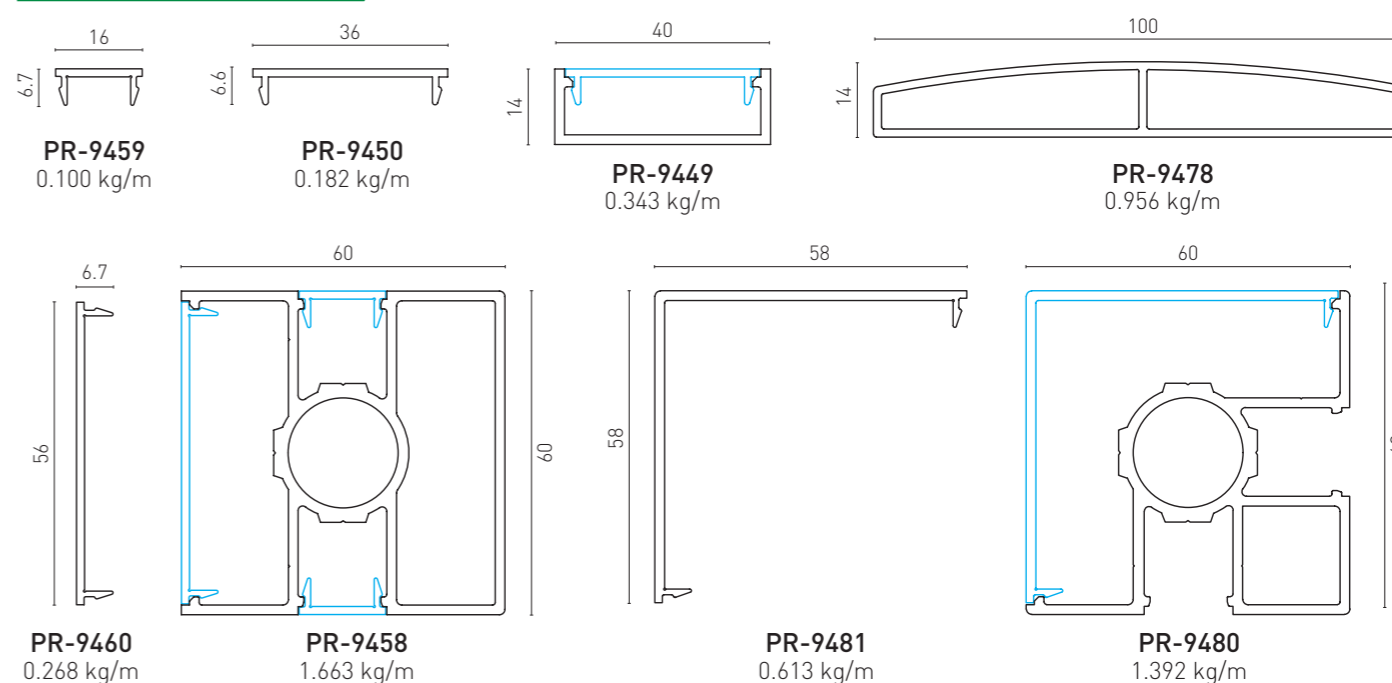

Fixing Detail from Adapter Profile to LOUVER Profiles

4.2x16
Self Tapping Screw

Detail B

- Fence with angled louver profiles.

- Clôture avec profils de persiennes inclinés.

PROFILES / PROFILES

ACCESSORIES / ACCESSOIRES

ALUMINIUM GARDEN FENCE

F60V
TECHNICAL DETAILS

- Fence with cambered type vertical profile and flat vertical profile.

- Clôture avec profil vertical de type cambré et profil vertical plat.

PROFILES / PROFILS

ACCESSORIES / ACCESSOIRES

BTS Aluminium

ALUMINIUM GARDEN FENCE

F76

TECHNICAL DETAILS

- The horizontal profile can be combined with 8 mm glass.
- Le profil horizontal peut être combiné avec du verre de 8 mm.