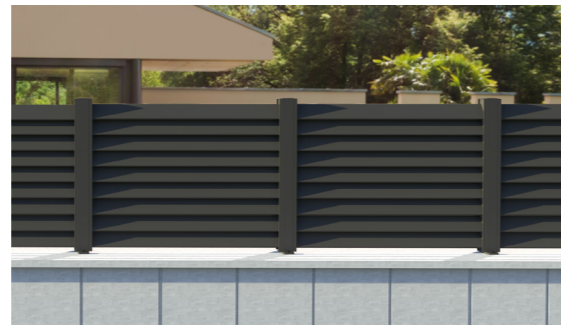

F60 LOUVER

Technical
Page
22-23

Page
08-09