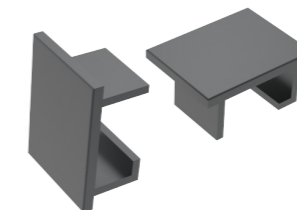

- Le profil horizontal peut être combiné avec du verre de 8 mm.

PROFILES / PROFILES

ACCESSORIES / ACCESSOIRES

AK-5234

AK-5134

AK-4227TA

BTS-VT75100
7.5x100 Galvanized Torx

BTS-YSB4216
4.2x16 Self Tapping Screw