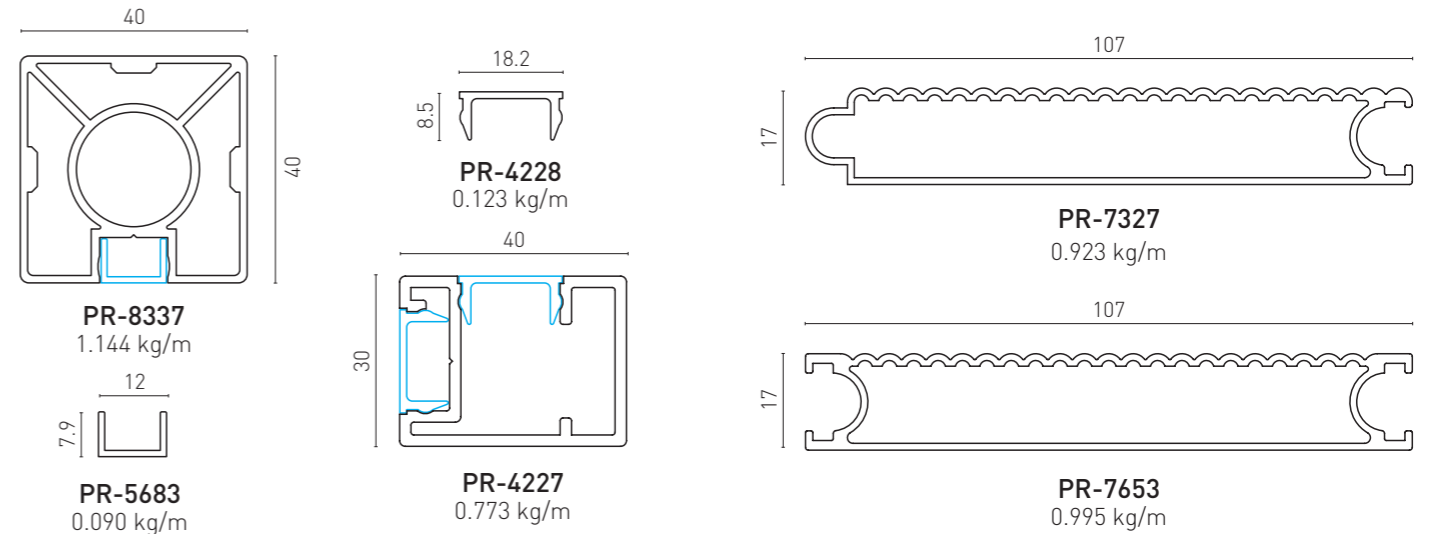

BTS Aluminium

**ALUMINIUM
GARDEN FENCE**

F40

TECHNICAL DETAILS

PR-4228

Detail A

BTS-YSB4216
4.2x16
Self Tapping Screw

- The horizontal profile can be combined with 8 mm glass.

- Le profil horizontal peut être combiné avec du verre de 8 mm.

PROFILES / PROFILES

ACCESSORIES / ACCESSOIRES

AK-5234

AK-5134

AK-4227TA

BTS-VT75100
7.5x100 Galvanized Torx

BTS-YSB4216
4.2x16 Self Tapping Screw