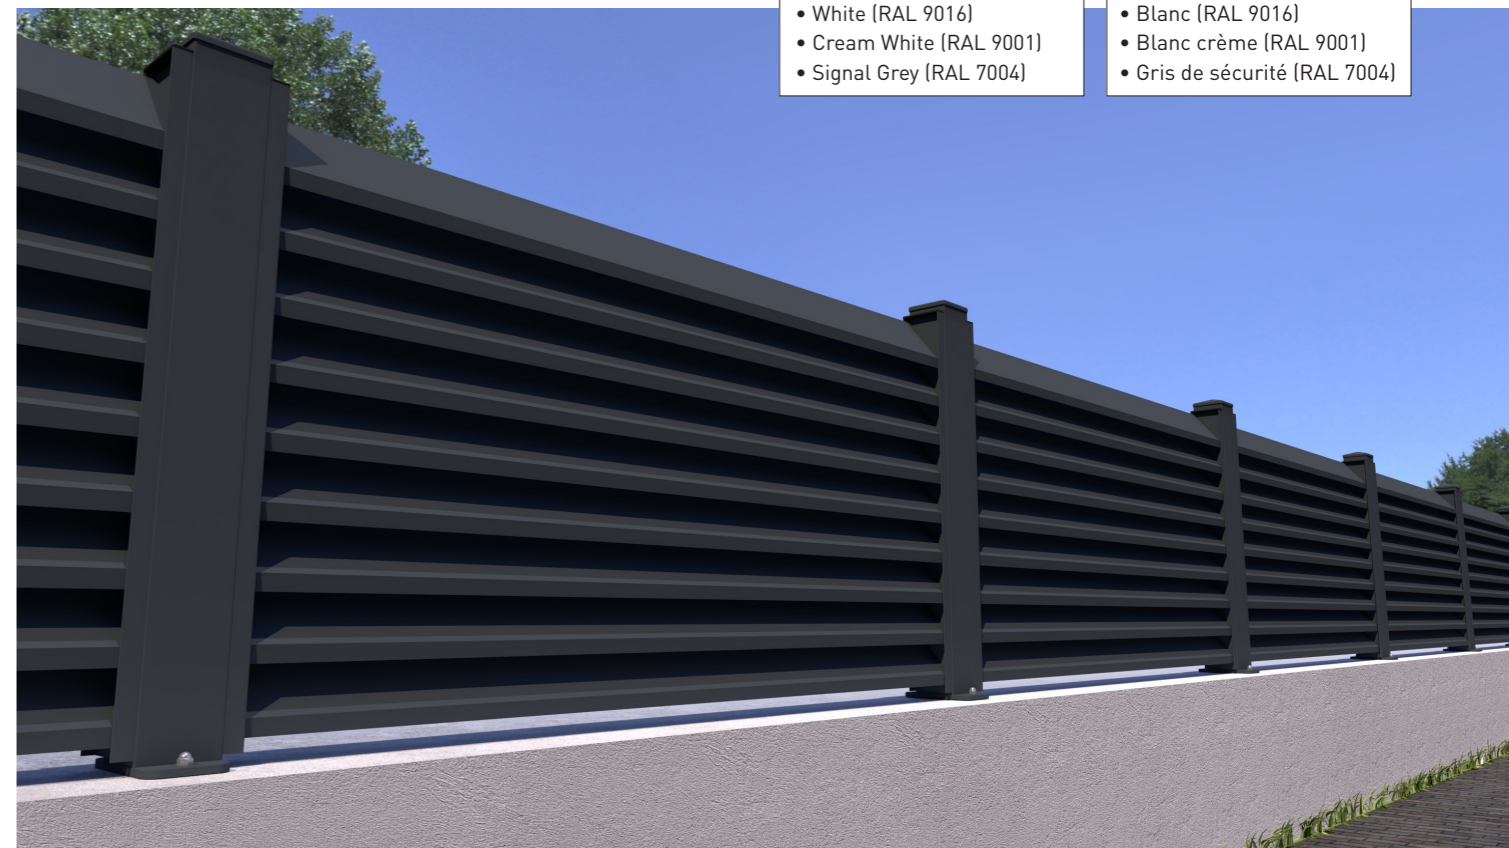

- Poteau en aluminium 100x100 mm.
- Profils de persiennes inclinés
- Les vis ne sont pas visibles
- Lignes simples, épurées et élégantes
- Solide, léger et sans rouille
- Assemblage facile à faire soi-même

1. **Standard RAL Colors**
2. Black (RAL 9005)
   - Anthracite Grey (RAL 7016)
   - White (RAL 9016)
   - Cream White (RAL 9001)
   - Signal Grey (RAL 7004)

1. **Couleurs RAL standard**
2. Noir (RAL 9005)
   - Gris anthracite (RAL 7016)
   - Blanc (RAL 9016)
   - Blanc crème (RAL 9001)
   - Gris de sécurité (RAL 7004)