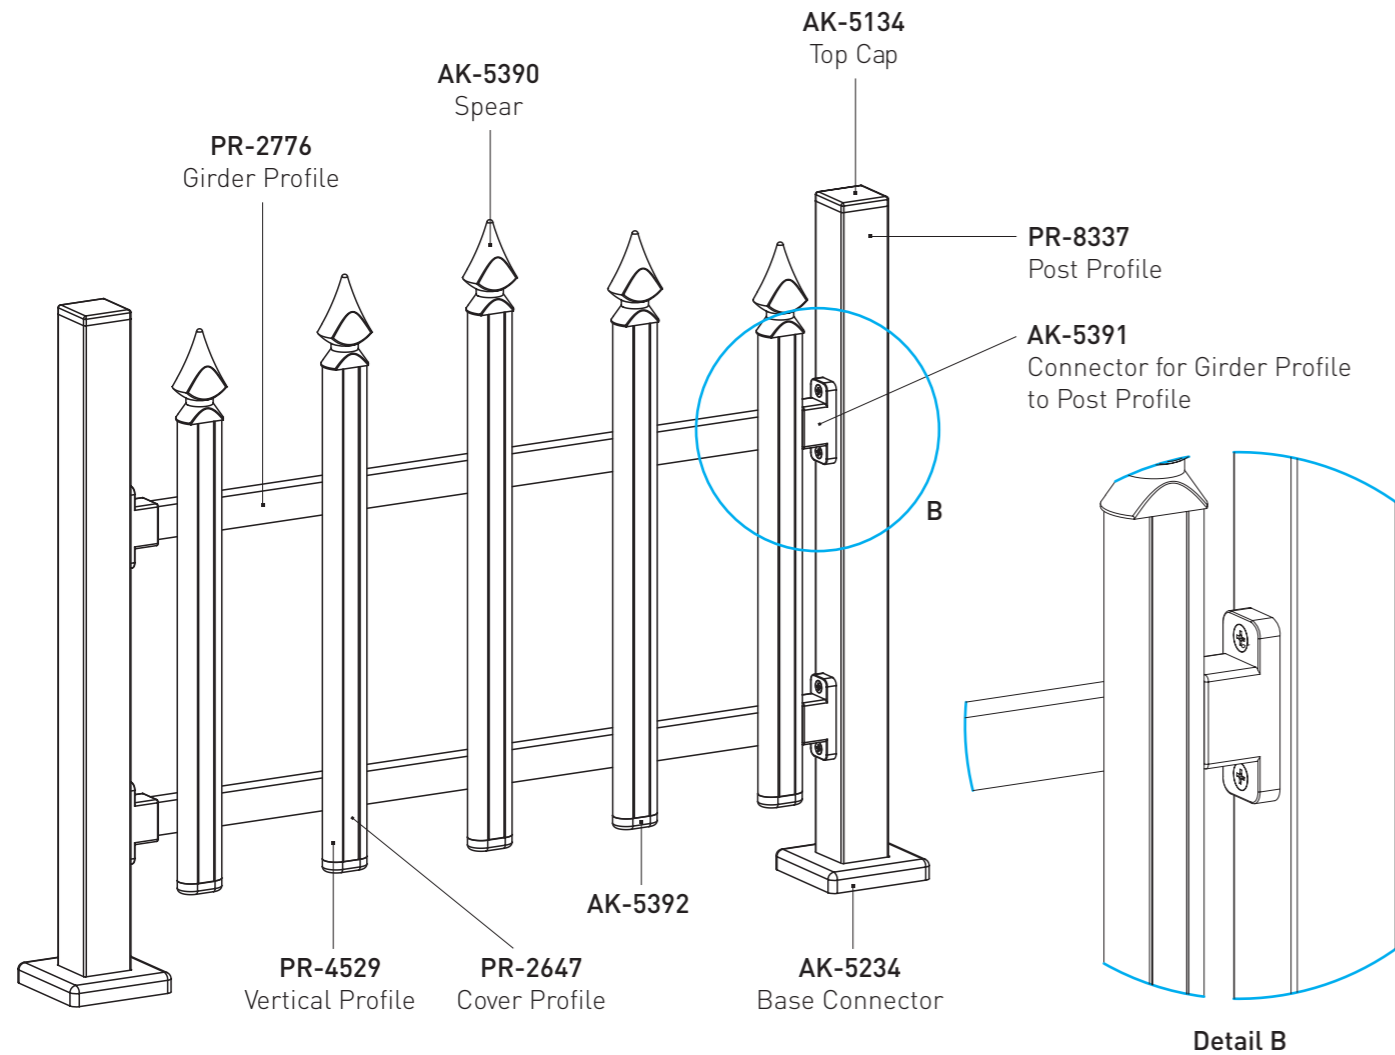

- Le profil horizontal peut être combiné avec du verre de 8 mm.

PROFILES / PROFILES

ACCESSORIES / ACCESSOIRES

AK-5234

AK-5134

AK-4227TA

BTS-VT75100
7.5x100 Galvanized Torx

BTS-YSB4216
4.2x16 Self Tapping Screw

BTS Aluminium

ALUMINIUM GARDEN FENCE

F40 CLASSIC

TECHNICAL DETAILS

• System is proper to be connected from wall to wall.

• Le système est approprié pour être connecté d'un mur à l'autre.

PROFILES / PROFILS

ACCESSORIES / ACCESSOIRES