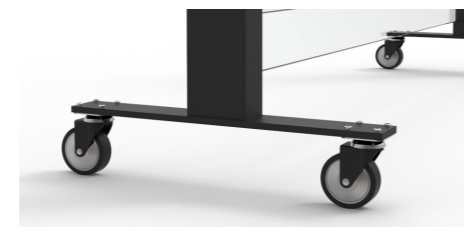

STYLISH

Integrated Planter Support (Optional)

The WindStop retractable glass balustrade can be attached to a robust galvanized and electrostatic powder painted base designed that functions as an flower pot and counter weight against winds. Refurbish your restaurant, cafe and terrace with a new planter support for your wind breaker glass railing.

Support de jardinière intégré (Optionnel)

La balustrade en verre rétractable WindStop est fixée à une base robuste galvanisée et peinte en poudre électrostatique conçue qui fonctionne comme un pot de fleur et un contrepoids contre les vents. Rénovez votre restaurant, café et terrasse avec un nouveau support de jardinière pour votre balustrade en verre coupe-vent.