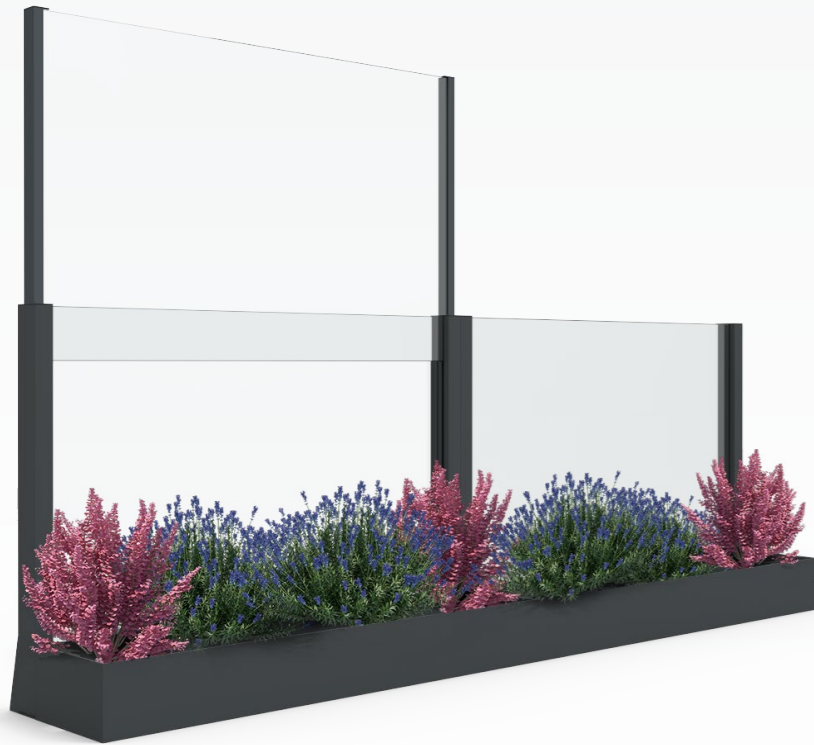

STYLISH

Integrated Planter Support (Optional)

The WindStop retractable glass balustrade can be attached to a robust galvanized and electrostatic powder painted base designed that functions as an flower pot and counter weight against winds. Refurbish your restaurant, cafe and terrace with a new planter support for your wind breaker glass railing.

Support de jardinière intégré (Optionnel)

La balustrade en verre rétractable WindStop est fixée à une base robuste galvanisée et peinte en poudre électrostatique conçue qui fonctionne comme un pot de fleur et un contrepoids contre les vents. Rénovez votre restaurant, café et terrasse avec un nouveau support de jardinière pour votre balustrade en verre coupe-vent.