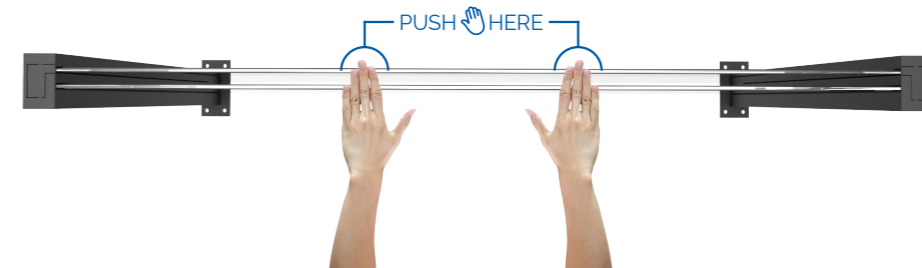

Easy to Use

It has a smart mechanism that you can raise up to 190 cm with a single touch.

Facile à utiliser: il dispose d'un mécanisme intelligent que vous pouvez soulever jusqu'à 190 cm avec une seule touche.

Durable & Safe

Correctly designed strong aluminum posts. Steel bases connected to the posts at four points. 4mm + 4mm thick laminated glasses used in both fixed and moving glass make the system extremely safe.

Poteaux en aluminium solides correctement conçus. Bases en acier reliées aux poteaux en quatre points. Les verres feuilletés de 4 mm + 4 mm d'épaisseur utilisés dans le verre fixe et mobile rendent le système extrêmement sûr.

Fast Installation

Panels are sent as ready-to-use prefabricated according to the application area dimensions. Just unpack and fix it to the ground.

Installation rapide: les panneaux sont envoyés comme préfabriqués prêts à l'emploi selon les dimensions de la zone d'application. Déballer-le et fixez-le au sol.