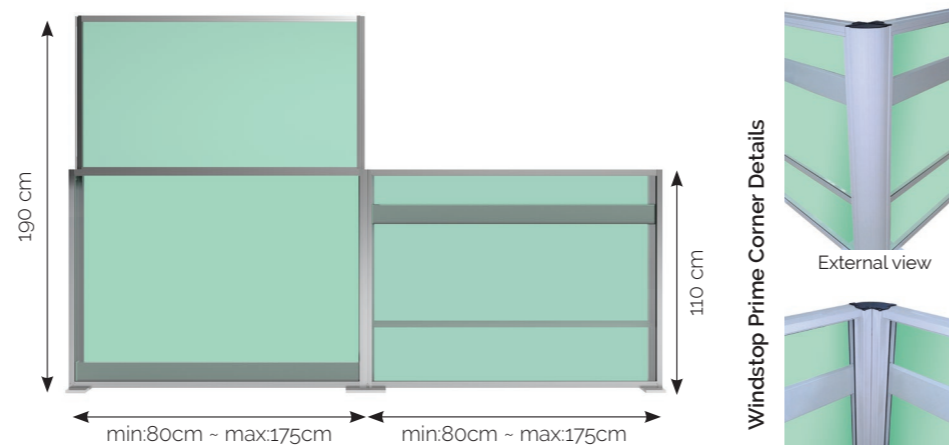

The panel is 110 cm height when it is closed. It rises up to 190 cm height with very simple touch. Also descends down with very simple touch.

Height Adjustable Glass Balustrade