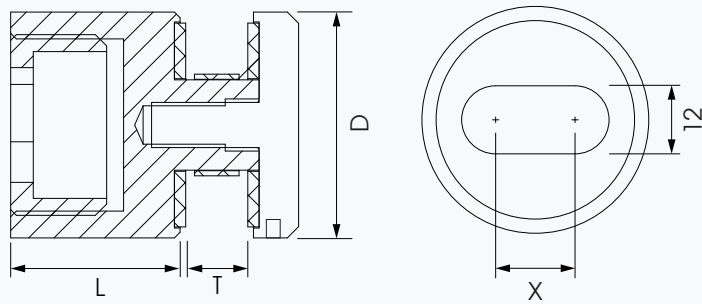

Ürün Adı Product Name	D (mm)	L (mm)	X (mm)
SPA - 241	40	30	M10
SPA - 242	40	40	M10
SPA - 243	40	50	M10
SPA - 251	50	30	M10
SPA - 252	50	40	M10
SPA - 253	50	50	M10

Material Finish

**SPB**

- Sabit / Non Adjustable
- Yandan civatalı / Fixing Type: From Side
- Cam Kalınlığı: 11.52-21.52 / Glass Thickness :11.52 to 21.52mm (T)

- Ayarlanabilir (+5 mm) / Adjustable (+5 mm)
- Önden civatalı / Fixing Type: From Front
- Cam Kalınlığı: 11.52-21.52 / Glass Thickness :11.52 to 21.52mm (T)

Ürün Adı Product Name	D (mm)	L (mm)	X (mm)
SPE - 141	40	30	M10
SPE - 142	40	40	M10
SPE - 143	40	50	M10
SPE - 151	50	30	M10
SPE - 152	50	40	M10
SPE - 153	50	50	M10

Material	Finish
AISI 304	Mirror
AISI 316	Brushed
	Painted

**SPF**

- Ayarlanabilir (+5 mm) / Adjustable (+5 mm)
- Yandan civatalı / Fixing Type: From Side
- Cam Kalınlığı: 11.52-21.52 / Glass Thickness :11.52 to 21.52mm (T)