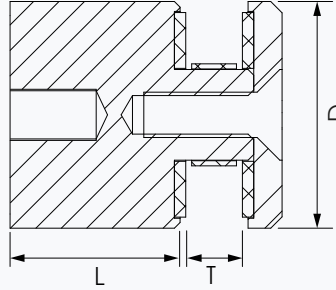

# NOKTASAL CAM TUTUCU

STAINLESS STEEL STANDOFF RAILING  
ACCESSORIES

[www.argesan.com.tr](http://www.argesan.com.tr)

Catalog

**• Noktasal Cam Tutucu**
*Glass Holder*
**SPA**

- Sabit / Non Adjustable
- Önden civatalı / Fixing Type: From Front
- Cam Kalınlığı: 11.52-21.52 / Glass Thickness :11.52 to 21.52mm (T)

Ürün Adı Product Name	D (mm)	L (mm)	X (mm)
SPA - 241	40	30	M10
SPA - 242	40	40	M10
SPA - 243	40	50	M10
SPA - 251	50	30	M10
SPA - 252	50	40	M10
SPA - 253	50	50	M10

Material Finish

**SPB**

- Sabit / Non Adjustable
- Yandan civatalı / Fixing Type: From Side
- Cam Kalınlığı: 11.52-21.52 / Glass Thickness :11.52 to 21.52mm (T)

- Ayarlanabilir (+5 mm) / Adjustable (+5 mm)
- Önden civatalı / Fixing Type: From Front
- Cam Kalınlığı: 11.52-21.52 / Glass Thickness :11.52 to 21.52mm (T)

Ürün Adı Product Name	D (mm)	L (mm)	X (mm)
SPE - 141	40	30	M10
SPE - 142	40	40	M10
SPE - 143	40	50	M10
SPE - 151	50	30	M10
SPE - 152	50	40	M10
SPE - 153	50	50	M10

Material	Finish
AISI 304	Mirror
AISI 316	Brushed
	Painted

**SPF**

- Ayarlanabilir (+5 mm) / Adjustable (+5 mm)
- Yandan civatalı / Fixing Type: From Side
- Cam Kalınlığı: 11.52-21.52 / Glass Thickness :11.52 to 21.52mm (T)