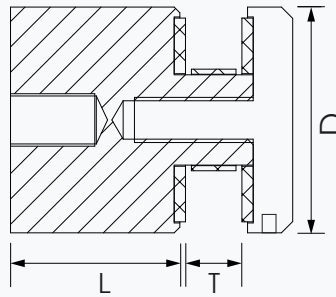

# NOKTASAL CAM TUTUCU

STAINLESS STEEL STANDOFF RAILING  
ACCESSORIES

[www.argesan.com.tr](http://www.argesan.com.tr)

Catalog

**• Noktasal Cam Tutucu**
*Glass Holder*
**SPA**

- Sabit / Non Adjustable
- Önden civatalı / Fixing Type: From Front
- Cam Kalınlığı: 11.52-21.52 / Glass Thickness :11.52 to 21.52mm (T)

Ürün Adı Product Name	D (mm)	L (mm)	X (mm)
SPA - 241	40	30	M10
SPA - 242	40	40	M10
SPA - 243	40	50	M10
SPA - 251	50	30	M10
SPA - 252	50	40	M10
SPA - 253	50	50	M10

Material Finish

**SPB**

- Sabit / Non Adjustable
- Yandan civatalı / Fixing Type: From Side
- Cam Kalınlığı: 11.52-21.52 / Glass Thickness :11.52 to 21.52mm (T)

- Ayarlanabilir (+5 mm) / Adjustable (+5 mm)
- Önden civatalı / Fixing Type: From Front
- Cam Kalınlığı: 11.52-21.52 / Glass Thickness :11.52 to 21.52mm (T)

Ürün Adı Product Name	D (mm)	L (mm)	X (mm)
SPE - 141	40	30	M10
SPE - 142	40	40	M10
SPE - 143	40	50	M10
SPE - 151	50	30	M10
SPE - 152	50	40	M10
SPE - 153	50	50	M10

Material	Finish
AISI 304	Mirror
AISI 316	Brushed
	Painted

**SPF**

- Ayarlanabilir (+5 mm) / Adjustable (+5 mm)
- Yandan civatalı / Fixing Type: From Side
- Cam Kalınlığı: 11.52-21.52 / Glass Thickness :11.52 to 21.52mm (T)