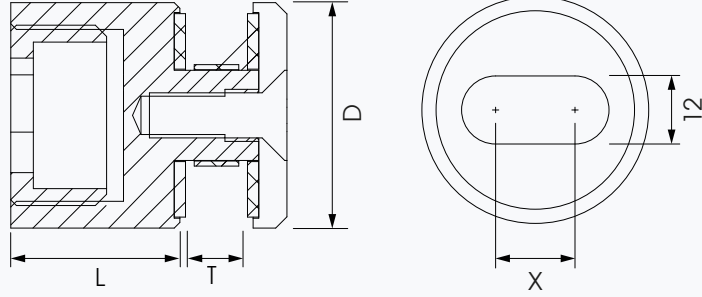

Ürün Adı Product Name	D (mm)	L (mm)	X (mm)
SPA - 241	40	30	M10
SPA - 242	40	40	M10
SPA - 243	40	50	M10
SPA - 251	50	30	M10
SPA - 252	50	40	M10
SPA - 253	50	50	M10

Material Finish

**SPB**

- Sabit / Non Adjustable
- Yandan civatalı / Fixing Type: From Side
- Cam Kalınlığı: 11.52-21.52 / Glass Thickness :11.52 to 21.52mm (T)

Ürün Adı Product Name	D (mm)	L (mm)	X (mm)
SPB - 241	40	30	M10
SPB - 242	40	40	M10
SPB - 243	40	50	M10
SPB - 251	50	30	M10
SPB - 252	50	40	M10
SPB - 253	50	50	M10

Material Finish

**• Noktasal Cam Tutucu**
**Glass Holder**
**SPE**

- Ayarlanabilir (+5 mm) / Adjustable (+5 mm)
- Önden civatalı / Fixing Type: From Front
- Cam Kalınlığı: 11.52-21.52 / Glass Thickness :11.52 to 21.52mm (T)

Ürün Adı Product Name	D (mm)	L (mm)	X (mm)
SPE - 141	40	30	M10
SPE - 142	40	40	M10
SPE - 143	40	50	M10
SPE - 151	50	30	M10
SPE - 152	50	40	M10
SPE - 153	50	50	M10

Material	Finish
AISI 304	Mirror
AISI 316	Brushed
	Painted

**SPF**

- Ayarlanabilir (+5 mm) / Adjustable (+5 mm)
- Yandan civatalı / Fixing Type: From Side
- Cam Kalınlığı: 11.52-21.52 / Glass Thickness :11.52 to 21.52mm (T)