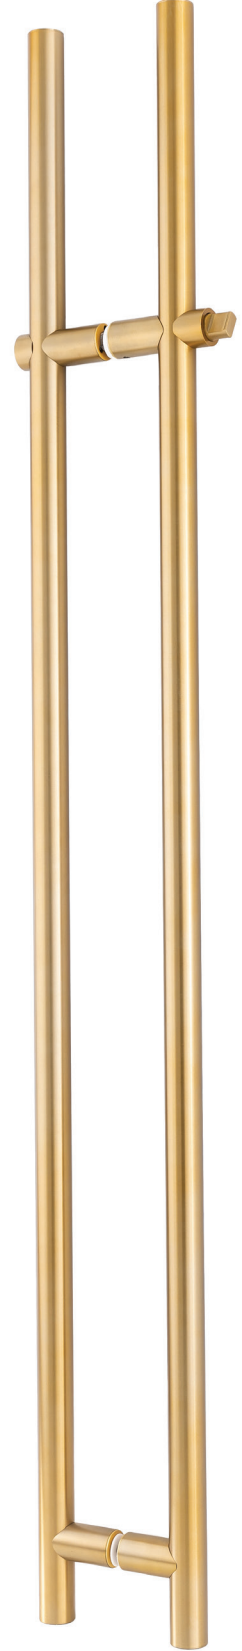

KİLİTLİ KAPI KOLLARI

KİLİTLİ KAPI KOLLARI

KİLİTLİ KAPI KOLLARI

KİLİTLİ KAPI KOLLARI

Ölçüler	
Boru	Q35mm
Uzunluk	150 cm

www.argesan.com.tr

Argesan Kalıp San. ve Tic. LTD. ŞTİ.

A: Ahi Evran OSB Mah. Oğuz Cad. No : 11 06935 Sincan / ANKARA / TÜRKİYE